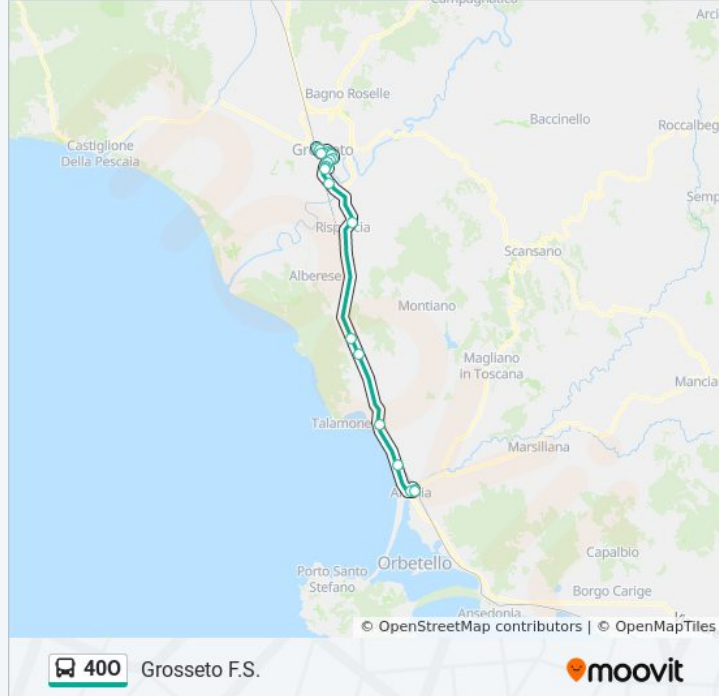

lunedì	07:10
martedì	07:10
mercoledì	07:10
giovedì	07:10
venerdì	07:10
sabato	07:10
domenica	Non in Servizio

Informazioni sulla linea bus 400

Direzione: Grosseto F.S.

Fermate: 22

Durata del tragitto: 30 min

La linea in sintesi:

Oberdan

Roma Prefettura

Roma

Grosseto F.S.

Direzione: Orbetello Stazione FS

22 fermate

[VISUALIZZA GLI ORARI DELLA LINEA](#)