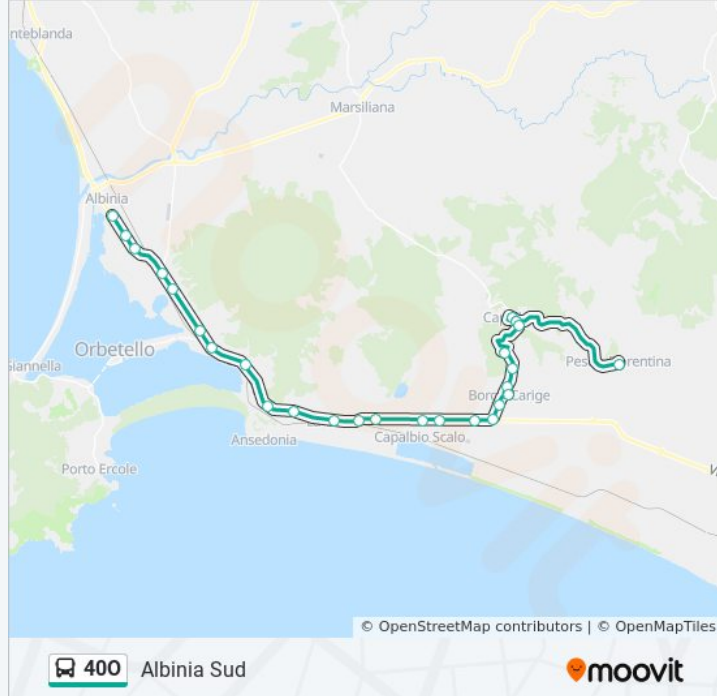

Informazioni sulla linea bus 400

Direzione: Albinia Sud

Fermate: 27

Durata del tragitto: 45 min

La linea in sintesi:

Ansedonia Seconda

Pitorsino

Torre Vecchia

Orbetello Sipe-Nobel

Le Grotte

Quattro Strade

Cavalcavia

Oasi W.W.F.

Albinia Sud

Direzione: Capalbio

22 fermate

[VISUALIZZA GLI ORARI DELLA LINEA](#)

Orbetello Stazione FS

Orbetello Scalo

Torre Vecchia

Ansedonia Prima

Ansedonia Seconda

La Torba

Monte Alzato