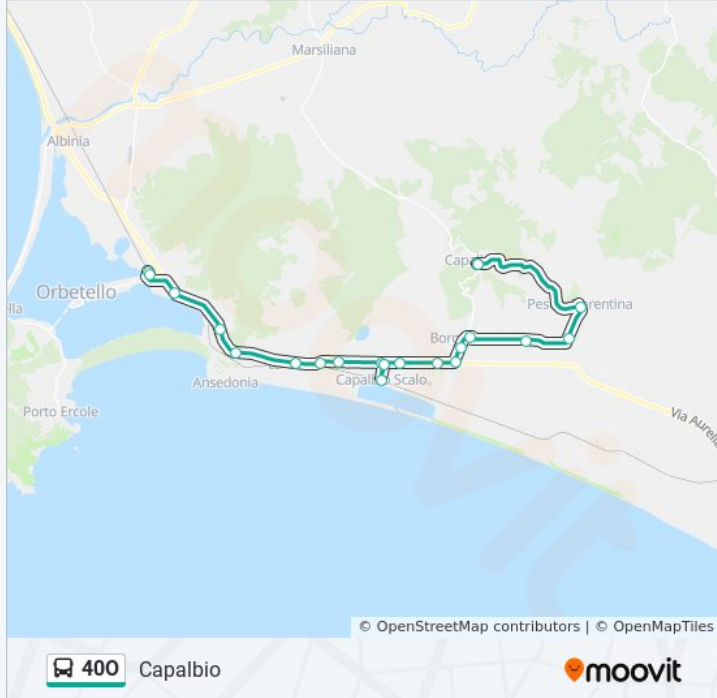

Parco Tarocchi

Pescia Fiorentina

Capalbio

Capalbio

Direzione: Grosseto F.S.

22 fermate

[VISUALIZZA GLI ORARI DELLA LINEA](#)

Albinia Cavalieri

Albinia Stazione FS

Albinia Maremmana

Voltoncino

Osa Terme

Uccellina

Collecchio

Piazzola Vallemaggiore

Grosseto Sud Ombrone

Via Scopetani Chiesa

Via Scopetani

De Barberi Iti (Lato Scuola)

Mascagni

Mascagni

Mascagni

Liri

Liri Tribunale

Ombrone Tribunale

Orari della linea bus 400

Orari di partenza verso Grosseto F.S.:

lunedì	07:10
martedì	07:10
mercoledì	07:10
giovedì	07:10
venerdì	07:10
sabato	07:10
domenica	Non in Servizio

Informazioni sulla linea bus 400

Direzione: Grosseto F.S.

Fermate: 22

Durata del tragitto: 30 min

La linea in sintesi: