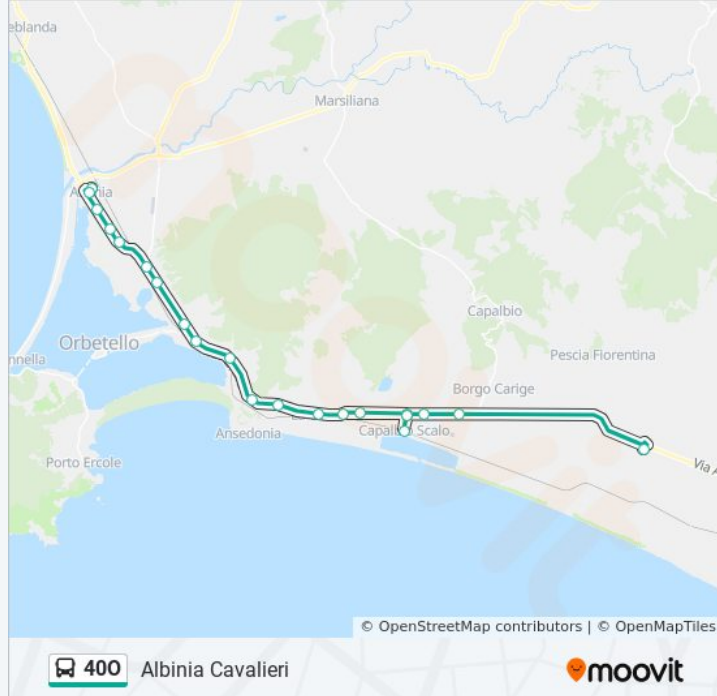

Direzione: Albinia Cavalieri

Fermate: 22

Durata del tragitto: 26 min

La linea in sintesi:

Oasi W.W.F.

Albinia Sud

Albinia Aldi

Albinia Cavalieri

Direzione: Albinia Sud

27 fermate

[VISUALIZZA GLI ORARI DELLA LINEA](#)

Pescia Fiorentina

Capalbio

Capalbio Belvedere

Capalbio

Capalbio Sud