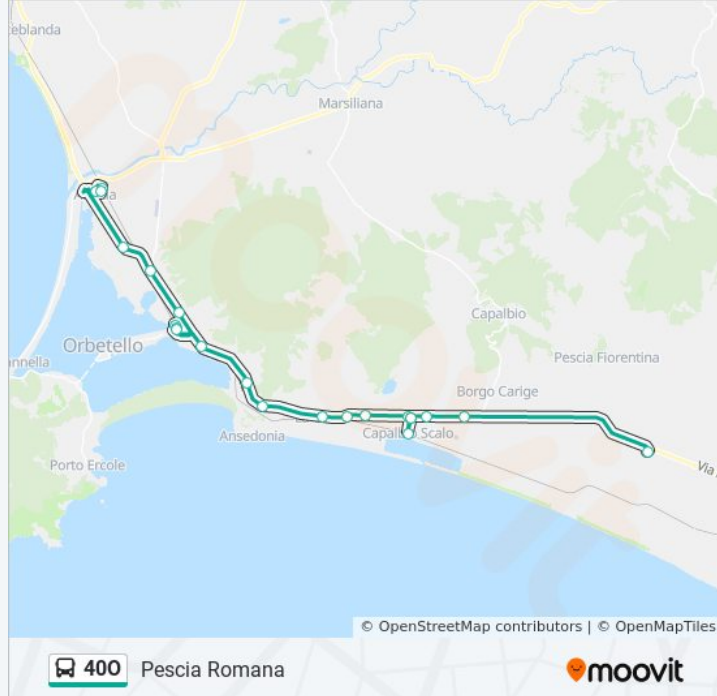

Capalbio Stazione FS Bivio

SS 1 Km 130+500

Ponte Tre Occhi

Pescia Romana

Orari, mappe e fermate della linea bus 400 disponibili in un PDF su moovitapp.com. Usa [App Moovit](#) per ottenere tempi di attesa reali, orari di tutte le altre linee o indicazioni passo-passo per muoverti con i mezzi pubblici a Firenze.

[Scopri Moovit](#) • [Soluzioni MaaS](#) • [Paesi disponibili](#) • [Mooviter Community](#)

© 2024 Moovit - Tutti i diritti riservati

Controlla gli orari di arrivo in tempo reale