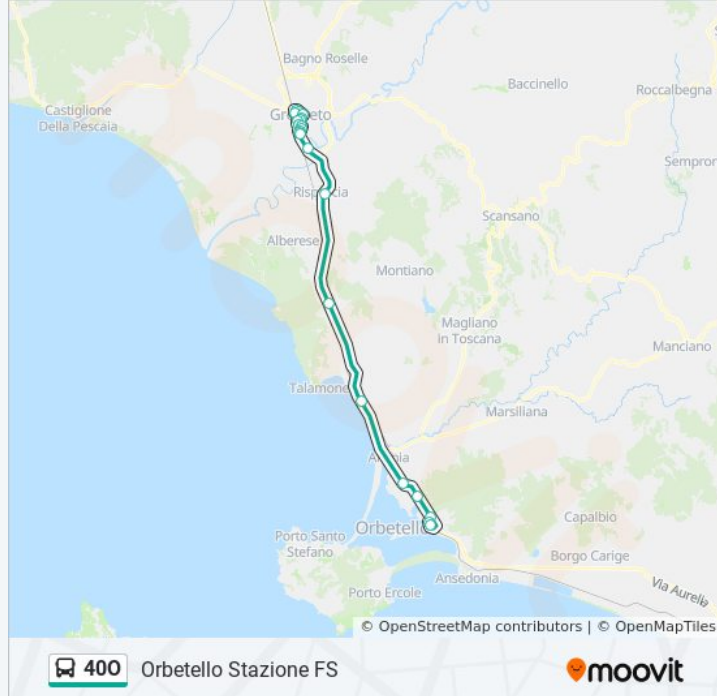

Direzione: Orbetello Stazione FS

Fermate: 22

Durata del tragitto: 40 min

La linea in sintesi:

Quattro Strade

Orbetello Polizia Stradale

Orbetello Scalo

Orbetello Stazione FS

Direzione: Pescaia Romana

22 fermate

[VISUALIZZA GLI ORARI DELLA LINEA](#)

Albinia Cavalieri

Albinia Stazione FS

Albinia Maremmana

Cavalcavia

Quattro Strade