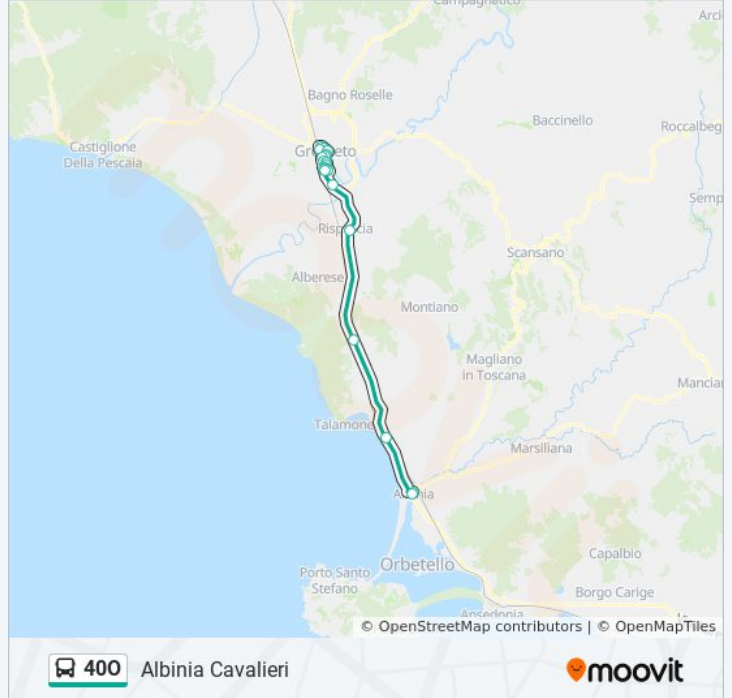

Usa Moovit per trovare le fermate della linea bus 400 più vicine a te e scoprire quando passerà il prossimo mezzo della linea bus 400

Direzione: Albinia Cavalieri

21 fermate

[VISUALIZZA GLI ORARI DELLA LINEA](#)

Direzione: Albinia Cavalieri

Fermate: 21

Durata del tragitto: 38 min

La linea in sintesi:

Direzione: Albinia Cavalieri

22 fermate

[VISUALIZZA GLI ORARI DELLA LINEA](#)

- Pescia Romana
- Ponte Tre Occhi
- SS 1 Km 130+310
- Capalbio Stazione FS Bivio
- Capalbio Stazione FS
- Capalbio Stazione FS Bivio
- SS 1 Km 131+950
- Nunziatella
- Monte Alzato
- La Torba
- Giardino
- Ansedonia Seconda
- Pitorsino
- Torre Vecchia
- Orbetello Sipe-Nobel
- Le Grotte
- Quattro Strade
- Cavalcavia