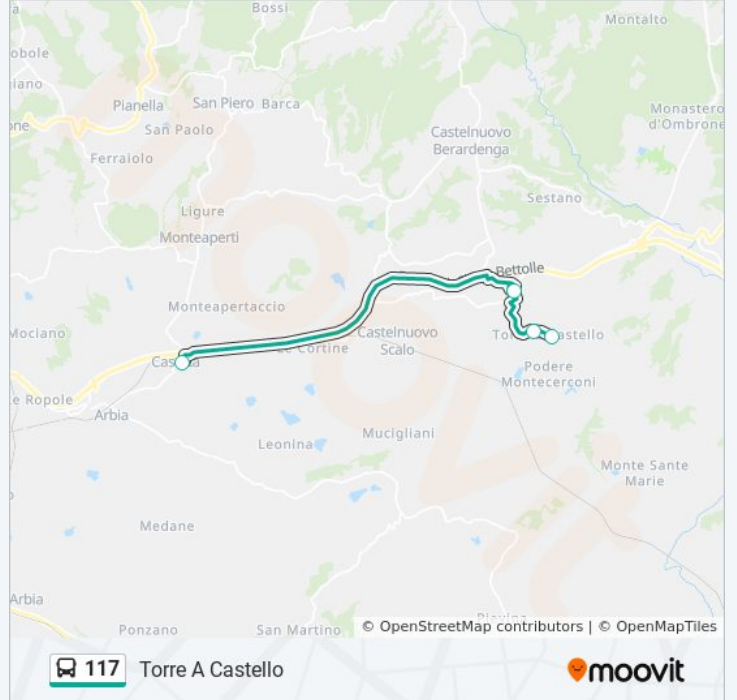

Direzione: Casetta

4 fermate

[VISUALIZZA GLI ORARI DELLA LINEA](#)

Torre A Castello

Torre A Castello Sp.N.8

Biv.Poggi Di Canapaia (Si

Casetta

Orari della linea bus 117

Direzione: Casetta

Fermate: 4

Durata del tragitto: 15 min

La linea in sintesi:

Direzione: Torre A Castello

4 fermate

[VISUALIZZA GLI ORARI DELLA LINEA](#)

Casetta

Poggi Di Canapaia Biv.Tor

Torre A Castello Sp.N.8

Torre A Castello

Orari della linea bus 117

Orari di partenza verso Torre A Castello:

lunedì	Non in Servizio
martedì	Non in Servizio
mercoledì	Non in Servizio
giovedì	Non in Servizio
venerdì	Non in Servizio
sabato	13:25 - 14:25
domenica	Non in Servizio

Informazioni sulla linea bus 117

Direzione: Torre A Castello

Fermate: 4

Durata del tragitto: 20 min

La linea in sintesi:

Orari, mappe e fermate della linea bus 117 disponibili in un PDF su moovitapp.com. Usa [App Moovit](#) per ottenere tempi di attesa reali, orari di tutte le altre linee o indicazioni passo-passo per muoverti con i mezzi pubblici a Firenze.