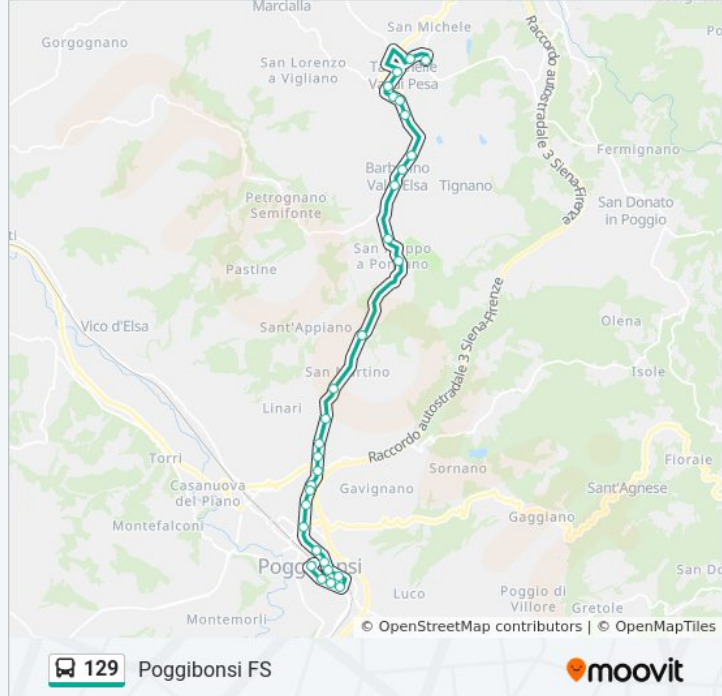

Direzione: Poggibonsi FS

Fermate: 30

Durata del tragitto: 28 min

La linea in sintesi:

San Martino

Il Cipressino

Cipressino

Bivio Sant'Appiano

Ss.N 2 Dir.Poggibonsi Dop

V.Cassia Opp.Volentieri

Via Cassia N.2

Bv.Monterosa

Via Marconi 183

Via Montegrappa

Via Montegrappa 30

Colombaio

Via Colombaio Edicola

Via Senese 189

Via Senese - Semaforo

Bivio Mascagni

Poggibonsi FS

Direzione: Tavarnelle Stadio

45 fermate

[VISUALIZZA GLI ORARI DELLA LINEA](#)