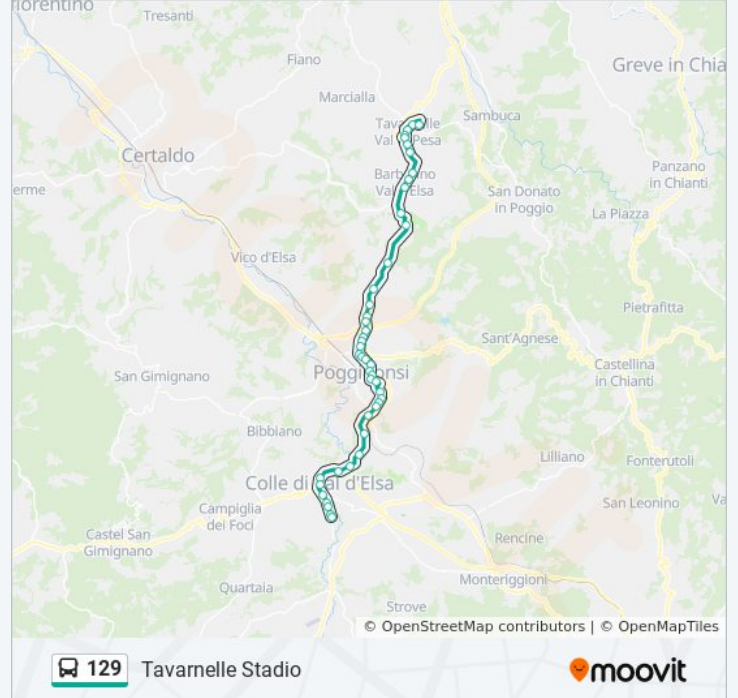

S.S.Cassia Km.265

Via IV Novembre

V.Le 2 Giugno

Tavarnelle Centro Per Firenze

V.Don Minzoni

Tavarnelle Stadio

Direzione: Via Degli Olivi 6

48 fermate

[VISUALIZZA GLI ORARI DELLA LINEA](#)

Viale Dei Mille Liceo
V.Dei Mille
XXV Aprile Edicola
XXV Aprile Piscina
Colle V.Elsa (V.Bilenchi)
Via Gramsci - Distributore
Loc. Vallebuona Direzione Poggibonsi
Castiglioni Basso
Ponte Dell'Armi
Maltraverso
Campostaggia
Bivio San Lucchese
Calcinaia Opp.Scuola Ronc
La Magione
Via Del Ponte Nuovo
Romituzzo
Colombaio Opposto Edicola
Colombaio
Poggibonsi - Salceto
Salceto 3
Via Borgaccio N.123
Via Borgaccio
Via Borgaccio 19
V.Marconi A.V.Chianti-
Via Delle Pancole 14
V.Arno Angolo V.Cassia-
V.Cassia Volentieri-
Ss.N 2 Poggibosi Dir.Tav.
Bv. Sant'Appiano