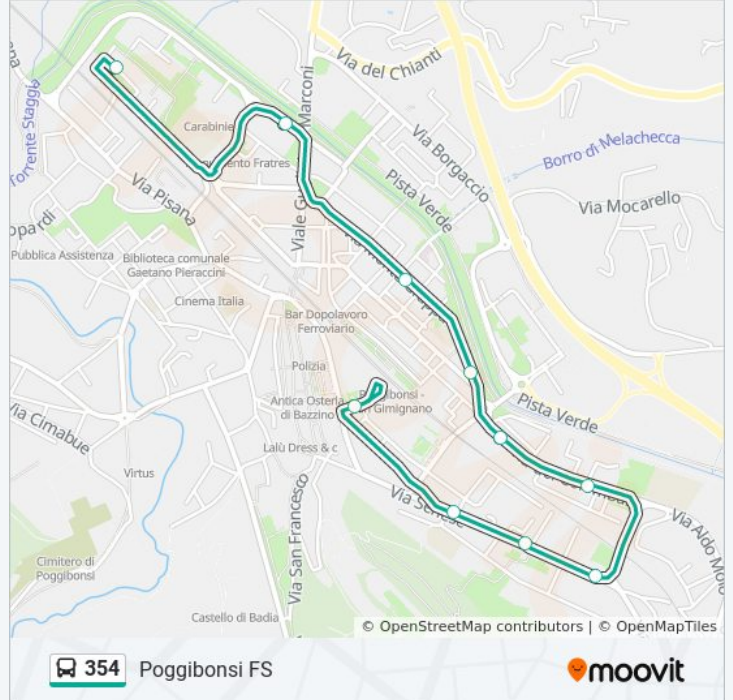

[VISUALIZZA GLI ORARI DELLA LINEA](#)

Poggibonsi FS
Via Senese 20
Temporanea Via Senese
Temporanea Via Senese 156
Via Moro Bv. Borghi
Via Togliatti Scuole
Via Togliatti N.1
Via Aldo Moro
Colombaio Opposto Edicola
Colombaio
Poggibonsi-Esso
Salceto 3
Via Borgaccio N.123
Poggibonsi-Borgaccio
Via Borgaccio 19
Via Marconi 183
Via Del Commercio 6
Pieraccini Scuole
Via Pieraccini 15
Lappeto

Fermate: 20

Durata del tragitto: 12 min

La linea in sintesi:

Direzione: Poggibonsi FS

10 fermate

[VISUALIZZA GLI ORARI DELLA LINEA](#)

Lappeto

Via Galvani

Poggibonsi-Montegrappa

Poggibonsi Montegrappa 30

Colombaio

Via Colombaio Edicola

Via Senese 189

Via Senese - Semaforo

Bivio Mascagni

Poggibonsi FS

Direzione: Poggibonsi FS

Fermate: 10

Durata del tragitto: 13 min

La linea in sintesi:

Orari, mappe e fermate della linea bus 354 disponibili in un PDF su moovitapp.com. Usa [App Moovit](#) per ottenere tempi di attesa reali, orari di tutte le altre linee o indicazioni passo-passo per muoverti con i mezzi pubblici a Firenze.