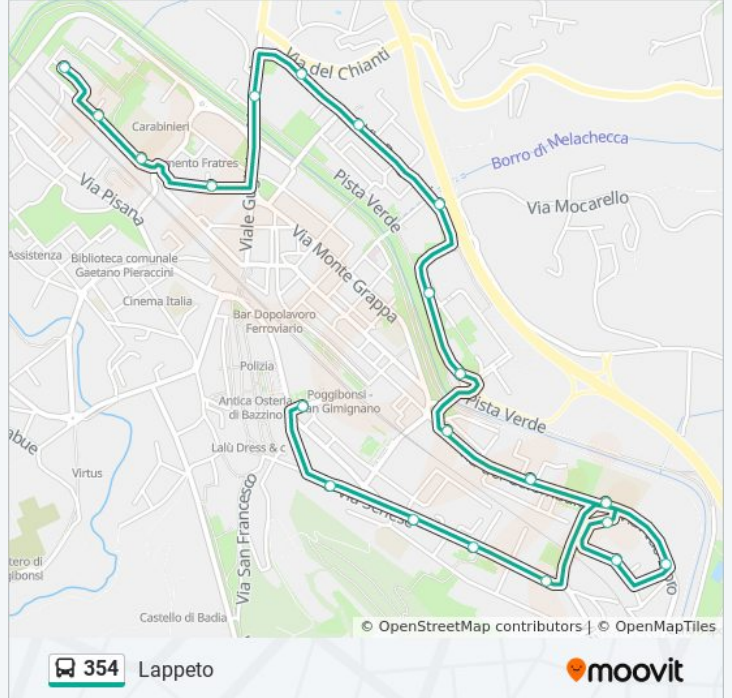

(1) Lappeto: 07:50(2) Poggibonsi FS: 08:02

Usa Moovit per trovare le fermate della linea bus 354 più vicine a te e scoprire quando passerà il prossimo mezzo della linea bus 354

Direzione: Lappeto

20 fermate

[VISUALIZZA GLI ORARI DELLA LINEA](#)

Poggibonsi FS
Via Senese 20
Temporanea Via Senese
Temporanea Via Senese 156
Via Moro Bv. Borghi
Via Togliatti Scuole
Via Togliatti N.1
Via Aldo Moro
Colombaio Opposto Edicola
Colombaio
Poggibonsi-Esso
Salceto 3
Via Borgaccio N.123
Poggibonsi-Borgaccio
Via Borgaccio 19
Via Marconi 183
Via Del Commercio 6
Pieraccini Scuole
Via Pieraccini 15
Lappeto

Orari della linea bus 354

Orari di partenza verso Lappeto:

lunedì	07:50
martedì	07:50
mercoledì	07:50
giovedì	07:50
venerdì	07:50
sabato	07:50
domenica	Non in Servizio

Informazioni sulla linea bus 354

Direzione: Lappeto

Fermate: 20

Durata del tragitto: 12 min

La linea in sintesi:

Direzione: Poggibonsi FS

10 fermate

[VISUALIZZA GLI ORARI DELLA LINEA](#)

Lappeto

Via Galvani