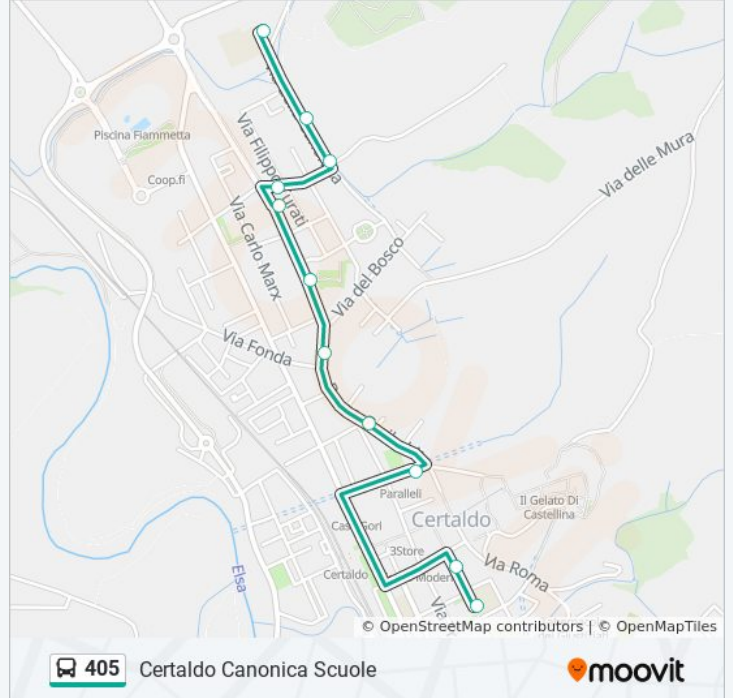

Informazioni sulla linea bus 405

Direzione: Certaldo

Fermate: 23

Durata del tragitto: 20 min

La linea in sintesi:

Via Fiorentina (Angolo P.Zza Macelli)

Via Aldo Moro

Certaldo

Informazioni sulla linea bus 405

Direzione: Certaldo Canonica Scuole

Fermate: 11

Durata del tragitto: 8 min

La linea in sintesi:

Direzione: Piazza Liberta'

14 fermate

[VISUALIZZA GLI ORARI DELLA LINEA](#)

Via Fiorentina Cimitero

Via Fiorentina (Angolo P.Zza Macelli)

V.Romana 96

Incr. V.S.Michele

Viale Fabiani

Piazza Liberta'

Orari della linea bus 405

Orari di partenza verso Piazza Liberta':

Informazioni sulla linea bus 405

Direzione: Piazza Liberta'

Fermate: 14

Durata del tragitto: 20 min

La linea in sintesi:

Direzione: Piazza Liberta'

16 fermate

[VISUALIZZA GLI ORARI DELLA LINEA](#)