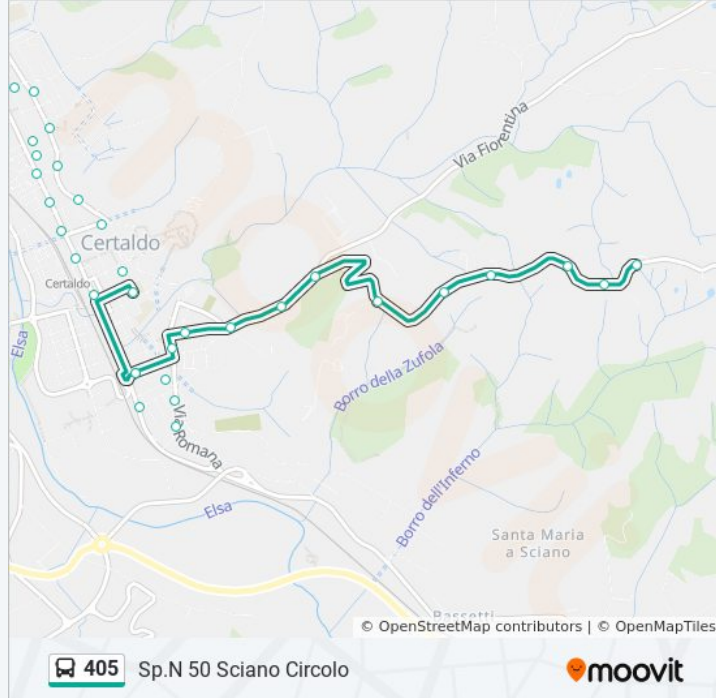

Informazioni sulla linea bus 405

Direzione: Sp.N 50 Sciano Circolo

Fermate: 32

Durata del tragitto: 15 min

La linea in sintesi:

Incr. V.S.Michele

Viale Fabiani

Via Aldo Moro (Edicola)

Via Romana N.105

Via R.Sanzio 40

Via Gozzoli (Bar Diana)

Via Fiorentina Angolo Via

Via Fiorentina Bivio

S.P.N 50 Calcinaia

S.P.N 50 Aia Murata

S.P.N 50 Salumificio

S.P.N 50 Bosco N.87

Sp.N 50 Sciano N.121

Sp.N 50 Sciano Circolo

Direzione: Via Degli Olivi 6

40 fermate

[VISUALIZZA GLI ORARI DELLA LINEA](#)

Piazza Liberta'

Via IV Novembre

Certaldo - V.Le Matteotti

Via Aldo Moro (Edicola)

Via Pertici

V.Romana 96

Incr. V.S.Michele

Viale Fabiani

Via Aldo Moro (Edicola)

Via Romana N.105