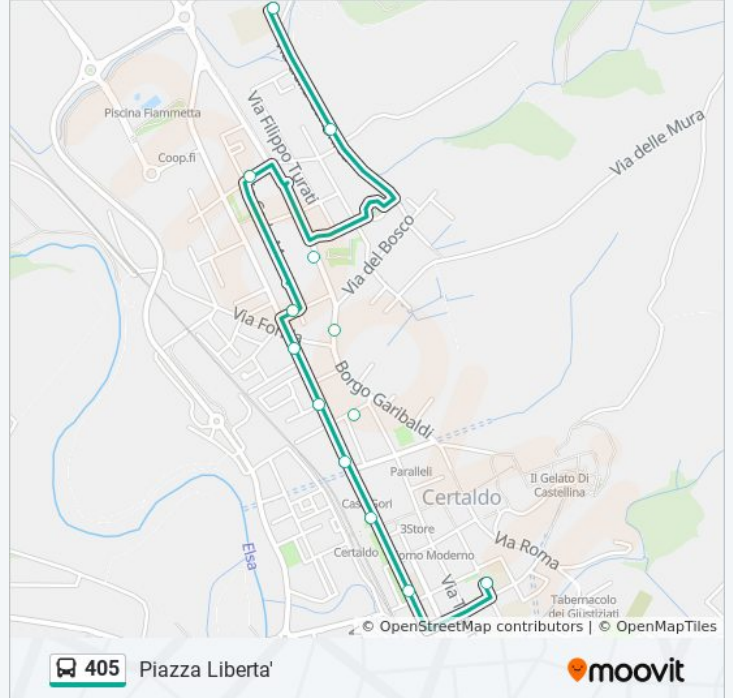

V.Cavallotti N.80

Via Bellini

Via Matteotti (Bar Cavallino)

Via Matteotti N.89a

Via Matteotti (Palestra Boccaccio)

Certaldo Stazione

Certaldo - V.Le Matteotti

Piazza Liberta'

Informazioni sulla linea bus 405

Direzione: Piazza Liberta'

Fermate: 16

Durata del tragitto: 10 min

La linea in sintesi:

Direzione: Sp.N 50 Sciano Circolo

23 fermate

[VISUALIZZA GLI ORARI DELLA LINEA](#)