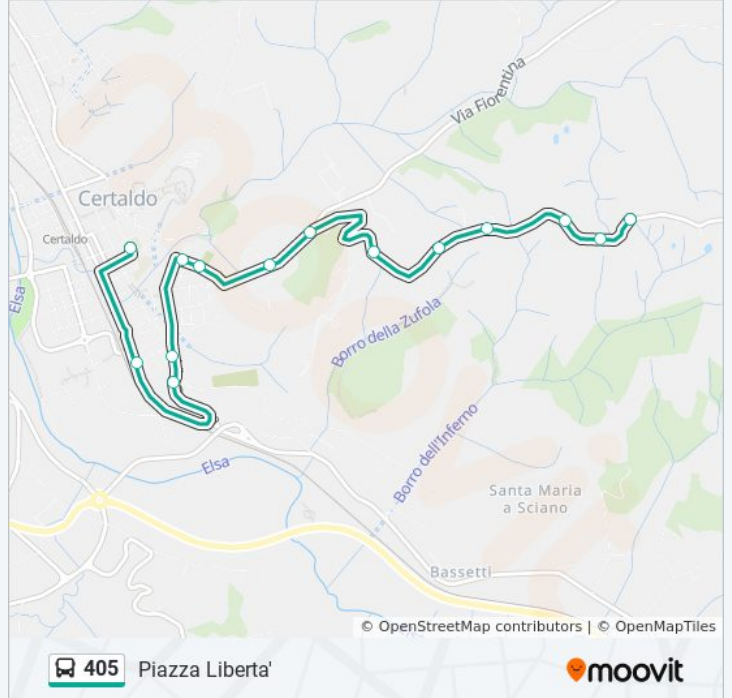

Via Fiorentina Cimitero

Via Fiorentina (Angolo P.Zza Macelli)

V.Romana 96

Incr. V.S.Michele

Viale Fabiani

Piazza Liberta'

Orari della linea bus 405

Orari di partenza verso Piazza Liberta':

Informazioni sulla linea bus 405

Direzione: Piazza Liberta'

Fermate: 14

Durata del tragitto: 20 min

La linea in sintesi:

Direzione: Piazza Liberta'

16 fermate

[VISUALIZZA GLI ORARI DELLA LINEA](#)