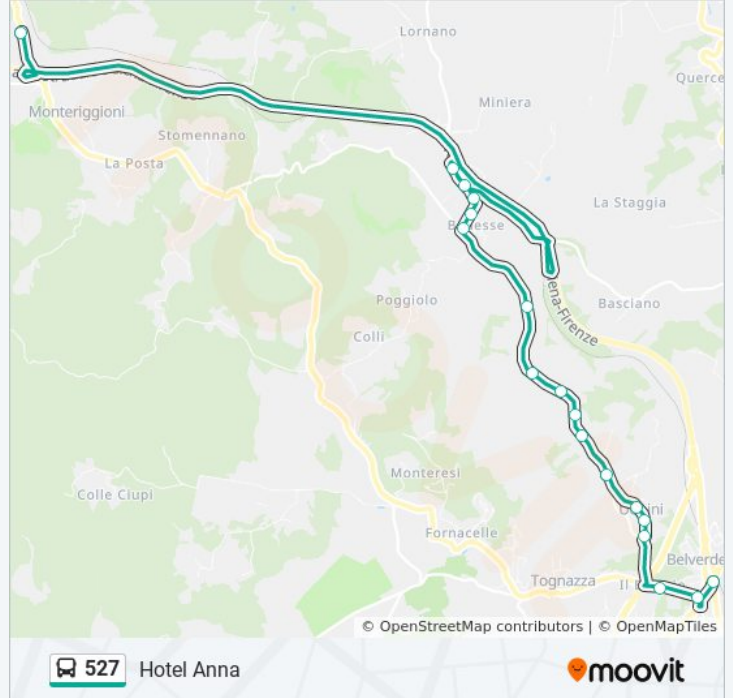

La linea in sintesi:

Direzione: Hotel Anna

18 fermate

[VISUALIZZA GLI ORARI DELLA LINEA](#)

- Monteriggioni Opp. Mulino
- Badesse Stazione
- Badesse Meini
- Badesse Circolo
- Resistenza
- Badesse
- Badesse Corposanto
- Badesse Casa Nuova
- Villa Butini
- Via Uopini 77
- Podere Rota
- Ex Capolinea
- Uopini Tabernacolo
- Uopini
- Uopini Civico 8
- Braccio
- Fontebecci Chiantibanca
- Hotel Anna

Orari della linea bus 527

Orari di partenza verso Hotel Anna:

lunedì	14:30
martedì	14:30
mercoledì	14:30
giovedì	14:30
venerdì	14:30
sabato	Non in Servizio
domenica	Non in Servizio

Informazioni sulla linea bus 527

Direzione: Hotel Anna

Fermate: 18

Durata del tragitto: 19 min

La linea in sintesi:

Direzione: Monteriggioni Scuole

20 fermate

[VISUALIZZA GLI ORARI DELLA LINEA](#)

Quercegrossa
 Via Petroio
 Guido Rossa
 Via Di Petroio
 Bivio Calamandei
 Argianino
 Macialla
 Maciallina
 Santo Stefano
 La Ripuccia
 Bivio Basciano
 La Ripa
 Chiantigiana 10
 Bivio Vignaglia
 Colombaio
 Chiantigiana Rinfusola
 Montarioso
 Rotatoria Montarioso

Informazioni sulla linea bus 527

Direzione: Monteriggioni Scuole

Fermate: 20

Durata del tragitto: 21 min

La linea in sintesi:

Hotel Anna

Monteriggioni Scuole

Direzione: Quercegrossa