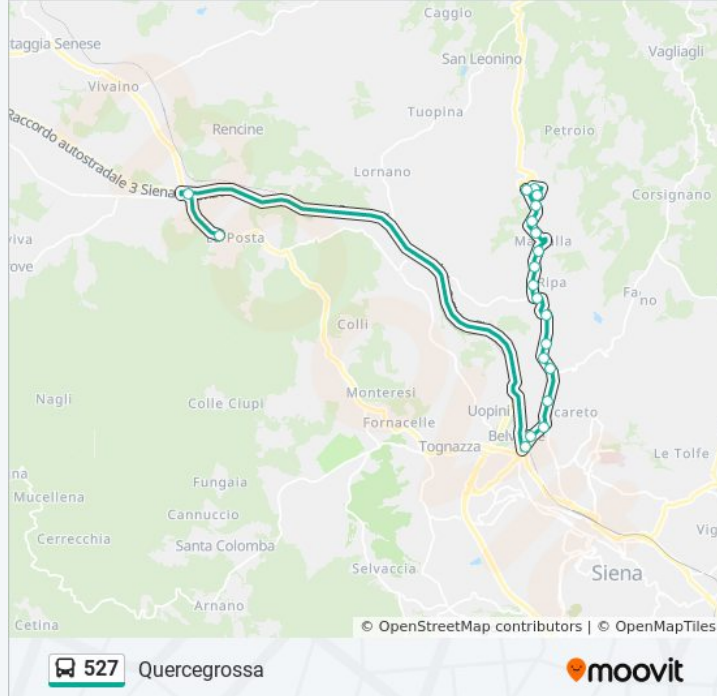

Bivio Basciano

La Ripuccia

Santo Stefano

Maciallina

Orari della linea bus 527

Orari di partenza verso Quercegrossa:

lunedì	14:15
martedì	14:15
mercoledì	14:15
giovedì	14:15
venerdì	14:15
sabato	Non in Servizio
domenica	Non in Servizio

Informazioni sulla linea bus 527

Direzione: Quercegrossa

Fermate: 25

Durata del tragitto: 31 min

La linea in sintesi:

Macialla

Argianino

Bivio Calamandei

Via Petroio

Guido Rossa

Via Di Petroio

Quercegrossa

Direzione: Via Sardegna

18 fermate

[VISUALIZZA GLI ORARI DELLA LINEA](#)

Monteriggioni Scuole