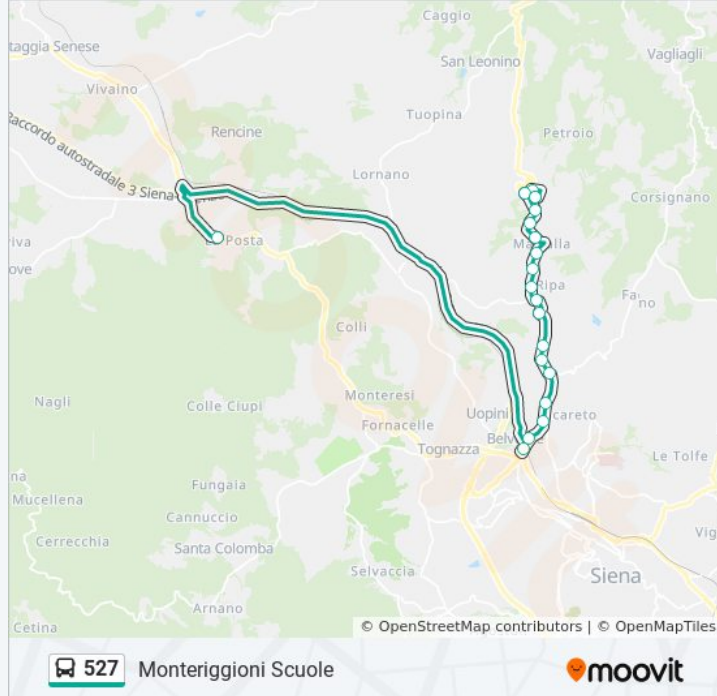

La linea in sintesi:

Direzione: Hotel Anna

18 fermate

[VISUALIZZA GLI ORARI DELLA LINEA](#)

- Monteriggioni Opp. Mulino
- Badesse Stazione
- Badesse Meini
- Badesse Circolo
- Resistenza
- Badesse
- Badesse Corposanto
- Badesse Casa Nuova
- Villa Butini
- Via Uopini 77
- Podere Rota
- Ex Capolinea
- Uopini Tabernacolo
- Uopini
- Uopini Civico 8
- Braccio
- Fontebecci Chiantibanca
- Hotel Anna

Direzione: Hotel Anna

Fermate: 18

Durata del tragitto: 19 min

La linea in sintesi:

Direzione: Monteriggioni Scuole

20 fermate

[VISUALIZZA GLI ORARI DELLA LINEA](#)

Quercegrossa
 Via Petroio
 Guido Rossa
 Via Di Petroio
 Bivio Calamandei
 Argianino
 Macialla
 Maciallina
 Santo Stefano
 La Ripuccia
 Bivio Basciano
 La Ripa
 Chiantigiana 10
 Bivio Vignaglia
 Colombaio
 Chiantigiana Rinfusola
 Montarioso
 Rotatoria Montarioso

Informazioni sulla linea bus 527

Direzione: Monteriggioni Scuole

Fermate: 20

Durata del tragitto: 21 min

La linea in sintesi:

Hotel Anna

Monteriggioni Scuole

Direzione: Quercegrossa

25 fermate

[VISUALIZZA GLI ORARI DELLA LINEA](#)

Monteriggioni Scuole

Colonna Di Monteriggioni

Via Sardegna

Via Val D'Aosta

Belverde Scuola

Belverde