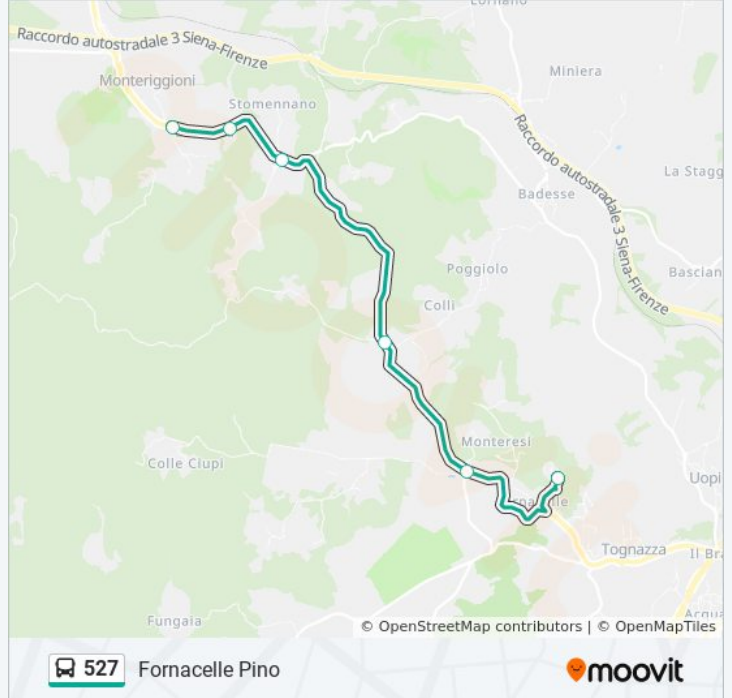

lunedì	07:50
martedì	07:50
mercoledì	07:50
giovedì	07:50
venerdì	07:50
sabato	Non in Servizio
domenica	Non in Servizio

Informazioni sulla linea bus 527

Direzione: Fornacelle Pino

Fermate: 6

Durata del tragitto: 12 min

La linea in sintesi:

Direzione: Hotel Anna

18 fermate

[VISUALIZZA GLI ORARI DELLA LINEA](#)

- Monteriggioni Opp. Mulino
- Badesse Stazione
- Badesse Meini
- Badesse Circolo
- Resistenza
- Badesse
- Badesse Corposanto
- Badesse Casa Nuova
- Villa Butini
- Via Uopini 77
- Podere Rota
- Ex Capolinea
- Uopini Tabernacolo
- Uopini
- Uopini Civico 8
- Braccio
- Fontebecci Chiantibanca
- Hotel Anna

Direzione: Hotel Anna

Fermate: 18

Durata del tragitto: 19 min

La linea in sintesi:

Direzione: Monteriggioni Scuole

20 fermate

[VISUALIZZA GLI ORARI DELLA LINEA](#)

Quercegrossa
 Via Petroio
 Guido Rossa
 Via Di Petroio
 Bivio Calamandei
 Argianino
 Macialla
 Maciallina
 Santo Stefano
 La Ripuccia
 Bivio Basciano
 La Ripa
 Chiantigiana 10
 Bivio Vignaglia
 Colombaio
 Chiantigiana Rinfusola
 Montarioso
 Rotatoria Montarioso

Via Petroio

Guido Rossa

Via Di Petroio

Quercegrossa

Direzione: Via Sardegna

18 fermate

[VISUALIZZA GLI ORARI DELLA LINEA](#)

Monteriggioni Scuole