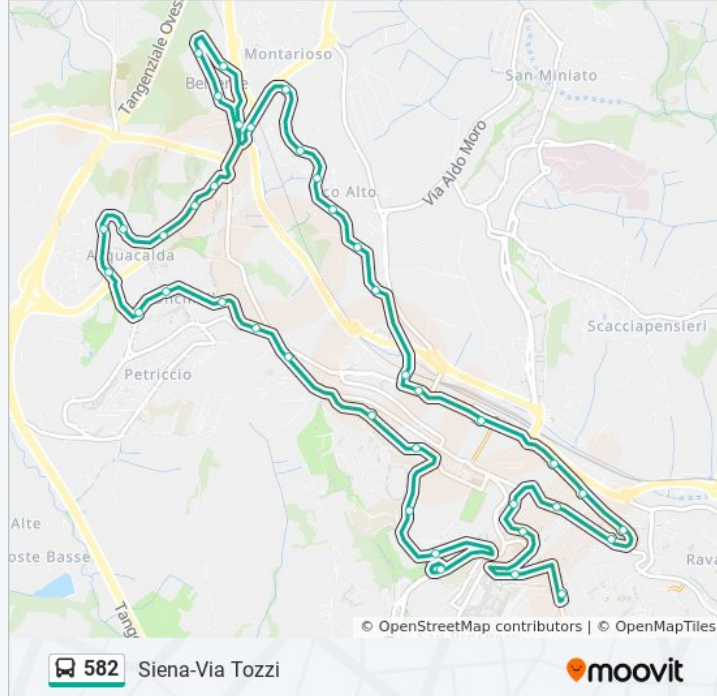

582

V Le V.veneto - V.c.battisti - V.c.pisacane - V.mameli -
Uncinello - V.b.tolomei - V.delle Province

Scarica L'App

La linea bus 582 V Le V.veneto - V.c.battisti - V.c.pisacane - V.mameli - Uncinello - V.b.tolomei - V.delle Province ha una destinazione. Durante la settimana è operativa:

Informazioni sulla linea bus 582

Direzione: Siena

Fermate: 39

Durata del tragitto: 30 min

La linea in sintesi:

Hotel Anna

Incroccio Chiantigiana

Vico Alto

Mazzini 73

Vecchia Stazione

Le Lupe

Don Minzoni

Montluc

Montluc

Fratelli Cadorna

Siena-Via Tozzi