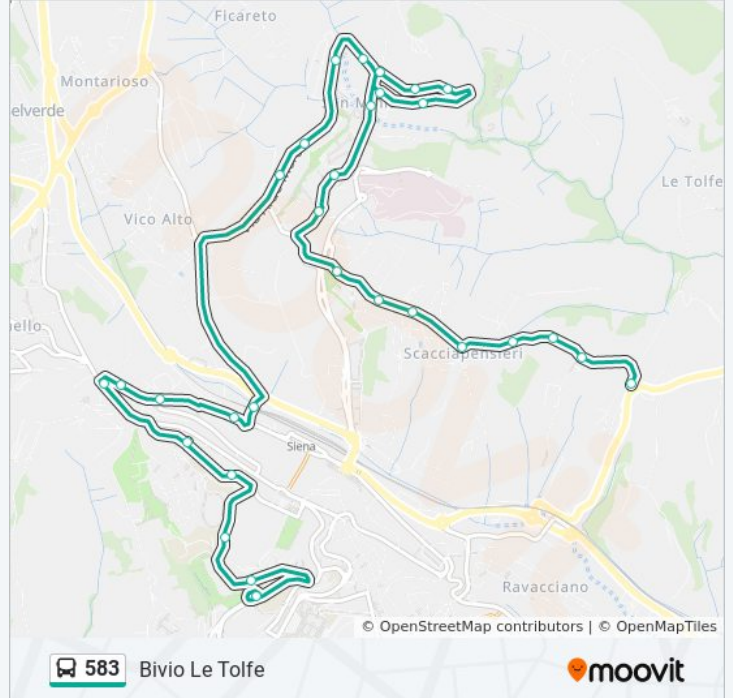

583

Bivio Le Tolfe

Scarica L'App

La linea bus 583 Bivio Le Tolfe ha una destinazione. Durante la settimana è operativa:

(1) Bivio Le Tolfe: 13:42

Usa Moovit per trovare le fermate della linea bus 583 più vicine a te e scoprire quando passerà il prossimo mezzo della linea bus 583

**Direzione: Bivio Le Tolfe**

30 fermate

[VISUALIZZA GLI ORARI DELLA LINEA](#)

- Terminal Pescaia
- Pisacane
- Pisacane Istituti Scolastici
- Mameli 46
- Mameli 82
- Via Fiorentina
- Sclavo 33
- Sclavo Palasport
- Sclavo
- Ponte Bianchi Bandinelli
- Aldo Moro Palestra
- Bivio De Gasperi
- Aldo Moro Mps
- Aldo Moro
- Di Vittorio
- Di Vittorio 14
- Di Vittorio 31
- Nenni 17
- Via Nenni
- Berlinguer
- Bivio Scotte

**Informazioni sulla linea bus 583**

**Direzione:** Bivio Le Tolfe

**Fermate:** 30

**Durata del tragitto:** 25 min

**La linea in sintesi:**

Residenza Universitaria

Orlandi

Bivio Rossini

Campeggio

Scacciapensieri

Villa Scacciapensieri

Istituto Agrario

Osservanza

Bivio Le Tolfe

Orari, mappe e fermate della linea bus 583 disponibili in un PDF su [moovitapp.com](https://moovitapp.com). Usa [App Moovit](#) per ottenere tempi di attesa reali, orari di tutte le altre linee o indicazioni passo-passo per muoverti con i mezzi pubblici a Firenze.