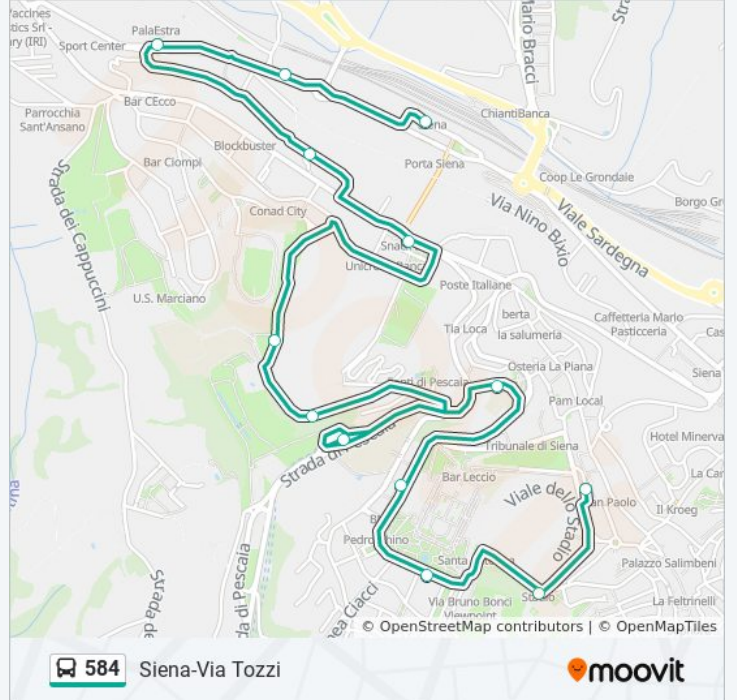

584

Ferrovia-V.caduti Di Vicobello-Antiporto-V.avignone-V.  
Pisacane-Scuole Pascoli-V Le Veneto

Scarica L'App

La linea bus 584 Ferrovia-V.caduti Di Vicobello-Antiporto-V.avignone-V. Pisacane-Scuole Pascoli-V Le Veneto ha una destinazione. Durante la settimana è operativa:

Siena Stazione  
Viale Sclavo  
Sclavo Palasport  
Caduti Di Vicobello  
Antiporto Camollia  
Pisacane Istituti Scolastici  
Pisacane  
Terminal Pescaia  
Nazario Sauro  
Fortezza Medicea  
Veneto  
Siena-P.Za San Domenico  
Siena-Via Tozzi

**Orari della linea bus 584**

Orari di partenza verso Siena:

lunedì	07:40
martedì	07:40
mercoledì	07:40
giovedì	07:40
venerdì	07:40
sabato	07:40
domenica	Non in Servizio

**Informazioni sulla linea bus 584**

**Direzione:** Siena

**Fermate:** 13

**Durata del tragitto:** 30 min

**La linea in sintesi:**

Orari, mappe e fermate della linea bus 584 disponibili in un PDF su [moovitapp.com](https://moovitapp.com). Usa [App Moovit](#) per ottenere tempi di attesa reali, orari di tutte le altre linee o indicazioni passo-passo per muoverti con i mezzi pubblici a Firenze.