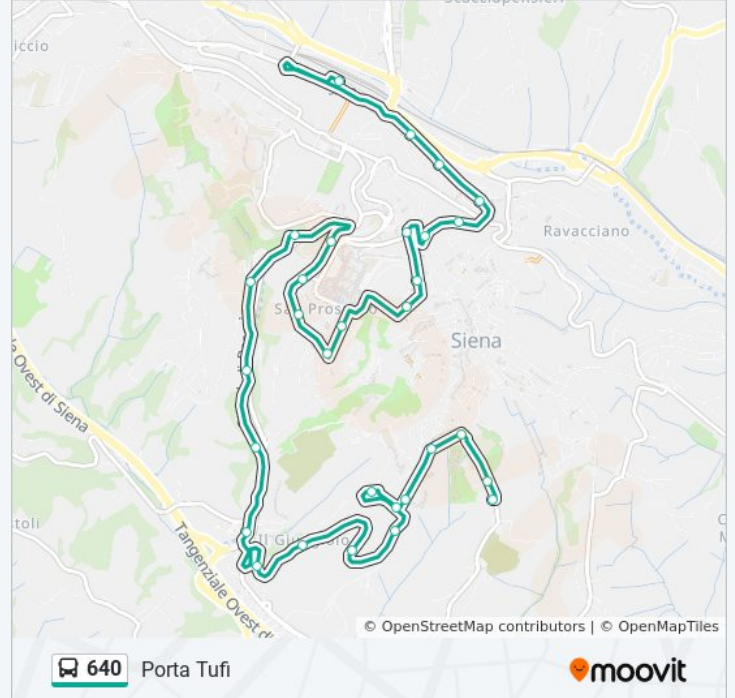

**Informazioni sulla linea bus 640**

**Direzione:** Porta Tufi

**Fermate:** 30

**Durata del tragitto:** 25 min

**La linea in sintesi:**

San Marco

San Marco 22

San Marco 16

Porta San Marco

Sperandie

Santa Lucia

Cerchia

Mattioli

Porta Tufi

Orari, mappe e fermate della linea bus 640 disponibili in un PDF su [moovitapp.com](https://moovitapp.com). Usa [App Moovit](#) per ottenere tempi di attesa reali, orari di tutte le altre linee o indicazioni passo-passo per muoverti con i mezzi pubblici a Firenze.