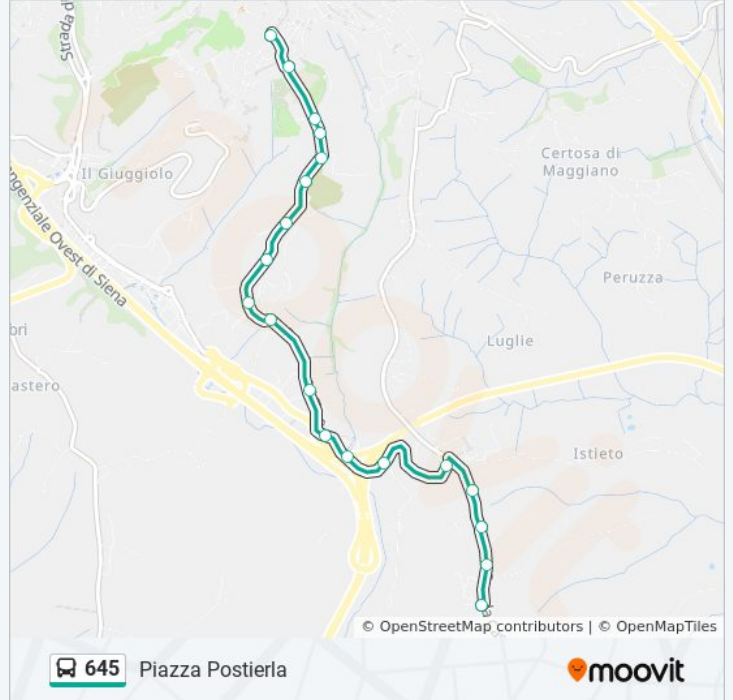

645

Piazza Postierla

Scarica L'App

La linea bus 645 Piazza Postierla ha una destinazione. Durante la settimana è operativa:

(1) Piazza Postierla: 07:52

Usa Moovit per trovare le fermate della linea bus 645 più vicine a te e scoprire quando passerà il prossimo mezzo della linea bus 645

**Direzione: Piazza Postierla**

19 fermate

[VISUALIZZA GLI ORARI DELLA LINEA](#)

- Coroncina Cap.
- Coroncina
- Cassia Sud 37
- Cerchiaia
- Cerchiaia Massetana
- Bv. Lucherino
- Parcheggio Tufi 2
- Parcheggio Tufi 1
- Tufi 55
- Bivio Mandorlo
- Tufi
- Vecchia Dei Tufi
- Tufi 18
- Cimitero
- Misericordia
- Porta Tufi
- Mattioli
- S.Agostino
- Piazza Postierla

**Orari della linea bus 645**

Orari di partenza verso Piazza Postierla:

lunedì	07:52
martedì	07:52
mercoledì	07:52
giovedì	Non in Servizio
venerdì	07:52
sabato	07:52
domenica	Non in Servizio

**Informazioni sulla linea bus 645**

**Direzione:** Piazza Postierla

**Fermate:** 19

**Durata del tragitto:** 13 min

**La linea in sintesi:**

Orari, mappe e fermate della linea bus 645 disponibili in un PDF su [moovitapp.com](https://moovitapp.com). Usa [App Moovit](#) per ottenere tempi di attesa reali, orari di tutte le altre linee o indicazioni passo-passo per muoverti con i mezzi pubblici a Firenze.