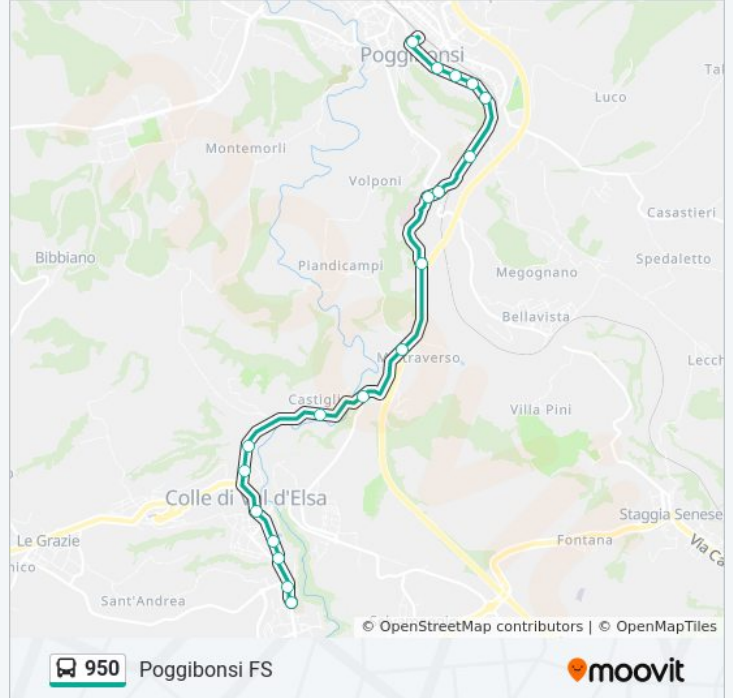

Via Gramsci - Distributore

Loc. Vallebuona Direzione Poggibonsi

Castiglioni Basso

Ponte Dell'Armi

Maltraverso (Verso Pogg.)

Campostaggia

Ospedale Val D'Elsa

Bivio San Lucchese

Calcinaia Opp.Scuola Ronc

Romituzzo

Via Senese 189

Via Senese - Semaforo

Bivio Mascagni

Poggibonsi FS

### Informazioni sulla linea bus 950

**Direzione:** Poggibonsi FS

**Fermate:** 19

**Durata del tragitto:** 20 min

**La linea in sintesi:**

### Direzione: Poggibonsi Scuole Roncalli

8 fermate

[VISUALIZZA GLI ORARI DELLA LINEA](#)

- Poggibonsi FS
- Via Senese 20
- Via Senese Agip
- Via Senese - Semaforo
- Via Senese Gymnasium
- Romituzzo Esseeffe
- Calcinaia
- Poggibonsi Scuole Roncalli