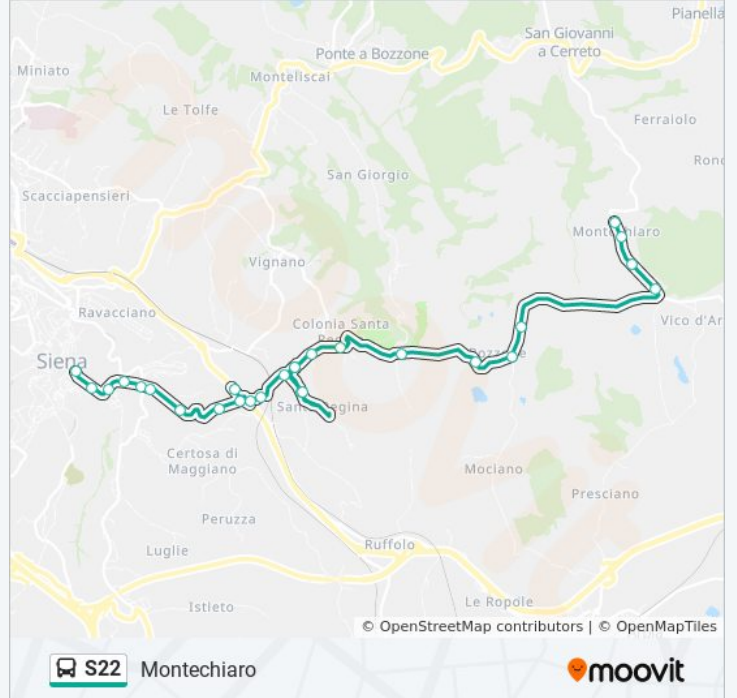

## Montechiaro

[Scarica L'App](#)

La linea bus S22 (Montechiaro) ha 3 percorsi. Durante la settimana è operativa:

(1) Montechiaro: 14:20(2) Porta Pispini: 07:10(3) Siena V.Le Toselli Whirlpool: 14:50

Usa Moovit per trovare le fermate della linea bus S22 più vicine a te e scoprire quando passerà il prossimo mezzo della linea bus S22

### Direzione: Montechiaro

27 fermate

[VISUALIZZA GLI ORARI DELLA LINEA](#)

Logge Del Papa Bibo  
San Martino  
Ponte Di Romana  
Pispini  
Piazza Mario Cioni  
Porta Pispini  
Aretina 100  
Aretina 158  
Aretina Due Ponti  
Siena V.Le Toselli Whirlpool  
Due Ponti  
La Veloce  
Pieve A Bozzone  
Bozzone 28  
Santa Regina  
Santa Regina  
Bozzone 28  
La Colonia  
Quattro Torri  
La Buca  
La Pieve A Bozzone

### Informazioni sulla linea bus S22

**Direzione:** Montechiaro

**Fermate:** 27

**Durata del tragitto:** 28 min

**La linea in sintesi:**

Bivio Mociano

Casabianca

Montechiaro

### Direzione: Porta Pispini

28 fermate

[VISUALIZZA GLI ORARI DELLA LINEA](#)

Montechiaro

Montechiaro Villa

Montechiaro Scuole

Montechiaro

Casabianca