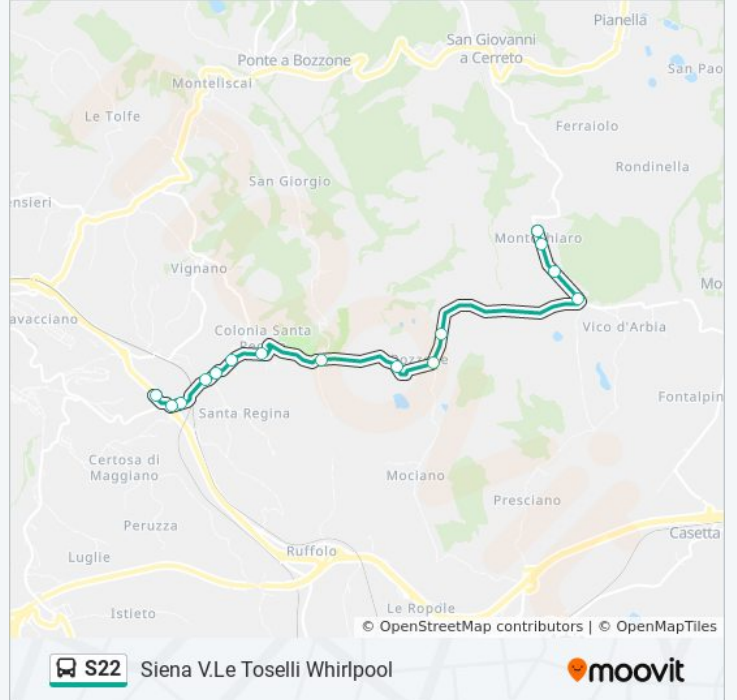

### Direzione: Montechiaro

27 fermate

[VISUALIZZA GLI ORARI DELLA LINEA](#)

Logge Del Papa Bibo  
San Martino  
Ponte Di Romana  
Pispini  
Piazza Mario Cioni  
Porta Pispini  
Aretina 100  
Aretina 158  
Aretina Due Ponti  
Siena V.Le Toselli Whirlpool  
Due Ponti  
La Veloce  
Pieve A Bozzone  
Bozzone 28  
Santa Regina  
Santa Regina  
Bozzone 28  
La Colonia  
Quattro Torri  
La Buca  
La Pieve A Bozzone

### Orari della linea bus S22

Orari di partenza verso Siena V.Le Toselli Whirlpool:

lunedì	14:50
martedì	14:50
mercoledì	14:50
giovedì	Non in Servizio
venerdì	14:50
sabato	14:50
domenica	Non in Servizio

### Informazioni sulla linea bus S22

**Direzione:** Siena V.Le Toselli Whirlpool

**Fermate:** 15

**Durata del tragitto:** 20 min

**La linea in sintesi:**

Orari, mappe e fermate della linea bus S22 disponibili in un PDF su [moovitapp.com](https://moovitapp.com). Usa [App Moovit](#) per ottenere tempi di attesa reali, orari di tutte le altre linee o indicazioni passo-passo per muoverti con i mezzi pubblici a Firenze.