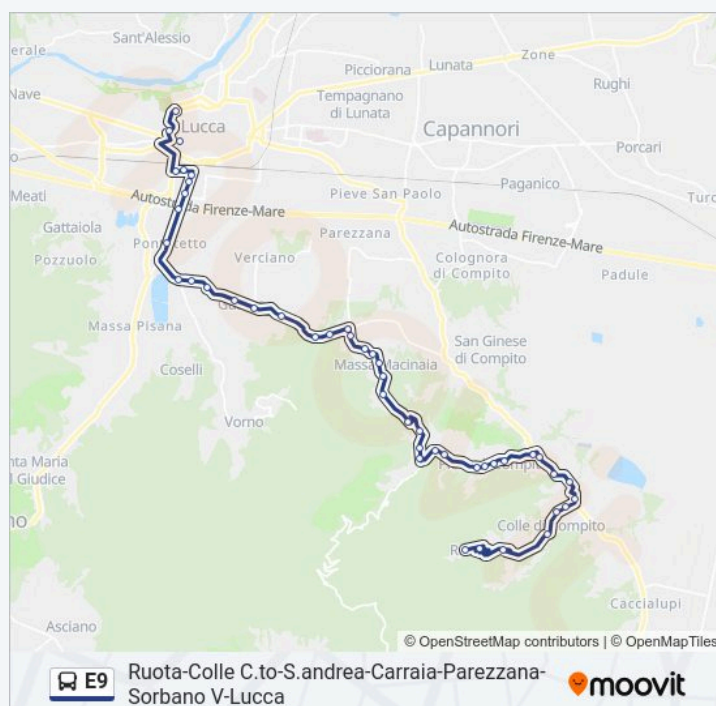

06:05

venerdì

06:05

sabato

Non in Servizio

domenica

Non in Servizio

Informazioni sulla linea E9

Direzione: Ruota Capolinea

Fermate: 45

Durata del tragitto: 40 min

La linea in sintesi:

Bv.P.Compito

Via Tiglio Carabinieri

Via Tiglio Laghetto

Via Tiglio Croce