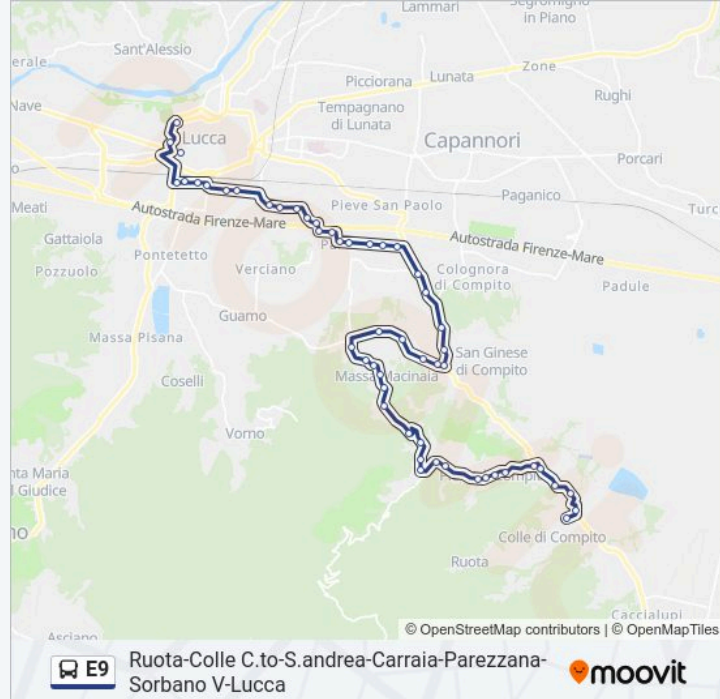

Via S.Andrea Fornaio

Sant'Andrea Di Compito

Sant'Andrea Di Compito

Via S.Andrea Ang.Fonda

Via S.Andrea Bar

Via S.Andrea Ang.Via Chiesa

Via S.Andrea

Via S.Andrea Ponticello

Via S.Andrea Civ.31

Bv.P.Compito

Via Tiglio Carabinieri

Via Tiglio Laghetto

Via Tiglio Croce

Colle Compito

Colle Di Compito Chiesa

Direzione: Lucca Palatucci

59 fermate

[VISUALIZZA GLI ORARI DELLA LINEA](#)

Colle Di Compito Chiesa
Colle Compito
Via Tiglio Croce
Via Tiglio Laghetto
Via Tiglio Distributore
Bv.P.Compito
Via S.Andrea Civ.31
Via S.Andrea Ponticello
Via S.Andrea
Via S.Andrea Civ.88
Via S.Andrea Bar
Via S.Andrea Ang.Fonda
Sant'Andrea Di Compito
Sant'Andrea Di Compito
Via S.Andrea Civ. 73
Via S.Giusto Polla
San Giusto Compito
M.Macinaia Civ.31
Massa Macinaia
Via Dei Sodini Park
Via Chiesa Civ.17
Via Chiesa Civ.1
Via Sottomonte Petroni Piante
Via Sottomonte Ang.Chiesa
Via Sottomonte Civ.372
Via Sottomonte Circoscr.
San Leonardo Treponzio
San Leonardo Treponzio
Via Tiglio C.Te Mori
Castelvecchio Compito

Informazioni sulla linea E9**Direzione:** Lucca Palatucci**Fermate:** 59**Durata del tragitto:** 22 min**La linea in sintesi:** [Percorso linea E9](#)

Carraia

Via Carraia Chiesetta

Perazzana

Via Carraia Ang.Spada