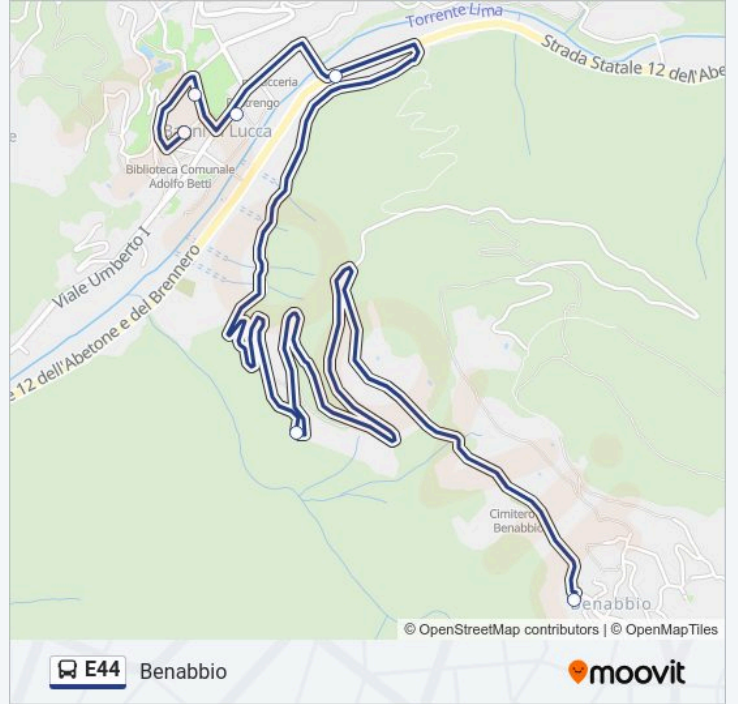

Direzione: Bagni Di Lucca

Fermate: 5

Durata del tragitto: 17 min

La linea in sintesi:

Direzione: Benabbio

6 fermate

[VISUALIZZA GLI ORARI DELLA LINEA](#)

Via Marion Crowford

Bagni Di Lucca

Bagni Di Lucca

Ss12 Bagni Di Lucca Km 51,00

Via Di Benabbio Muraglione

Benabbio

Orari della linea E44

Orari di partenza verso Benabbio:

lunedì	12:30 - 14:55
martedì	14:55
mercoledì	12:30 - 14:55
giovedì	14:55
venerdì	12:30 - 14:55
sabato	07:56
domenica	Non in Servizio

Informazioni sulla linea E44

Direzione: Benabbio

Fermate: 6

Durata del tragitto: 17 min

La linea in sintesi:

Orari, mappe e fermate della linea E44 disponibili in un PDF su moovitapp.com. Usa App Moovit per ottenere tempi di attesa reali, orari di tutte le altre linee o indicazioni passo-passo per muoverti con i mezzi pubblici a Firenze.