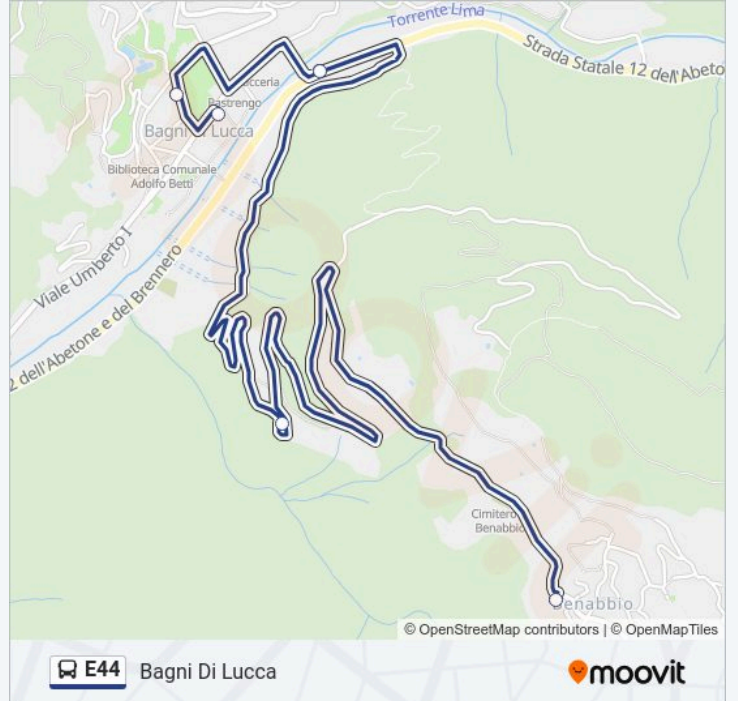

Direzione: Bagni Di Lucca

5 fermate

[VISUALIZZA GLI ORARI DELLA LINEA](#)

Benabbio

Via Di Benabbio Fr.Curva Bucci

Ss12 Bagni Di Lucca 92

Bagni Di Lucca

Bagni Di Lucca

Orari della linea E44

Orari di partenza verso Bagni Di Lucca:

lunedì	12:47 - 15:12
martedì	15:12
mercoledì	12:47 - 15:12
giovedì	15:12
venerdì	12:47 - 15:12
sabato	08:13
domenica	Non in Servizio

Informazioni sulla linea E44

Direzione: Bagni Di Lucca

Fermate: 5

Durata del tragitto: 17 min

La linea in sintesi:

Direzione: Benabbio

6 fermate

[VISUALIZZA GLI ORARI DELLA LINEA](#)

Via Marion Crowford

Informazioni sulla linea E44

Direzione: Benabbio

Fermate: 6

Durata del tragitto: 17 min

La linea in sintesi:

Orari, mappe e fermate della linea E44 disponibili in un PDF su moovitapp.com. Usa App Moovit per ottenere tempi di attesa reali, orari di tutte le altre linee o indicazioni passo-passo per muoverti con i mezzi pubblici a Firenze.