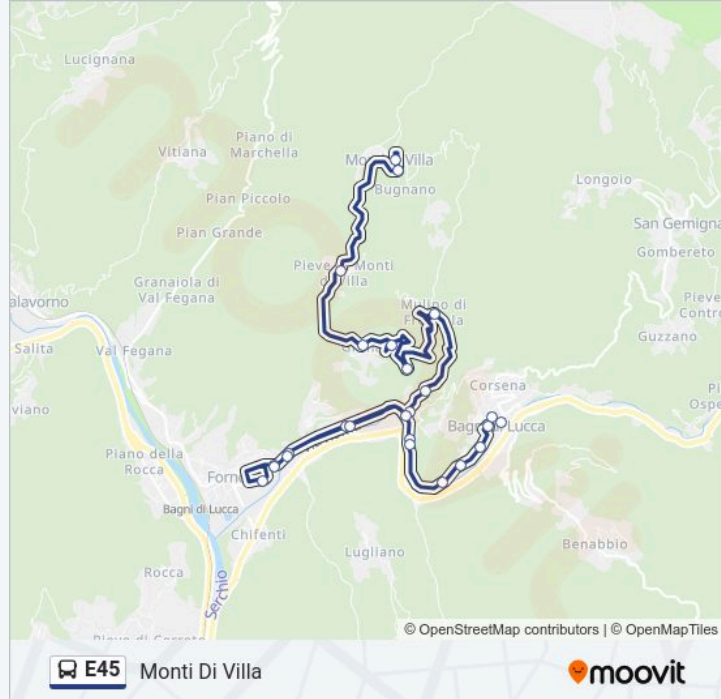

Via Per Monti Di Villa Civ.19

Orari della linea E45

Orari di partenza verso Monti Di Villa:

lunedì	06:15 - 07:30
martedì	06:15 - 13:25
mercoledì	06:15 - 07:30
giovedì	06:15 - 07:30
venerdì	06:15 - 13:25
sabato	Non in Servizio
domenica	Non in Servizio

Informazioni sulla linea E45

Direzione: Monti Di Villa

Fermate: 23

Durata del tragitto: 30 min

La linea in sintesi:

Via Per Monti Di Villa La Costa

Granaiola

Pieve Di Monti Di Villa

Pieve Di Monti Di Villa Cimitero

Monti Di Villa

Direzione: Via Marion Crawford

16 fermate

[VISUALIZZA GLI ORARI DELLA LINEA](#)

Monti Di Villa

Pieve Di Monti Di Villa Cimitero

Pieve Di Monti Di Villa

Viale Roma 55 Tennis

Via Roma Conad

Bagni Di Lucca

Bagni Di Lucca

Via Marion Crawford

Orari della linea E45

Orari di partenza verso Via Marion Crawford:

lunedì	08:00
martedì	08:00
mercoledì	08:00
giovedì	08:00
venerdì	08:00
sabato	Non in Servizio
domenica	Non in Servizio