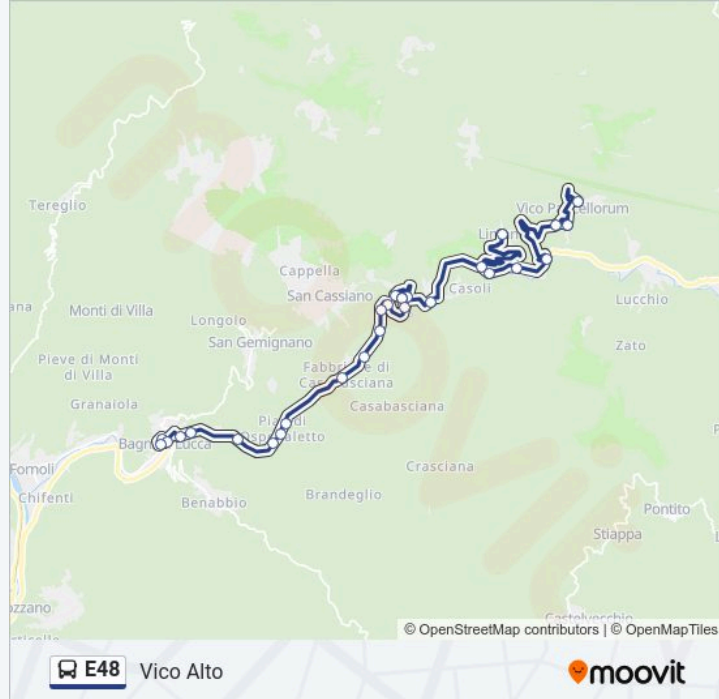

Orari della linea E48

Orari di partenza verso Via Marion Crowford:

lunedì	07:17
martedì	07:17
mercoledì	07:17
giovedì	07:17
venerdì	07:17
sabato	Non in Servizio
domenica	Non in Servizio

Informazioni sulla linea E48

Informazioni sulla linea E48

Direzione: Vico Alto

Fermate: 28

Durata del tragitto: 40 min

La linea in sintesi:

Via Palleggio Fine Paese

La Scesta Ss.12

Ss12 Bv. Limano

Limano

Giardinetto

Ss12 Ponte Maggio 47

Ponte Coccia

Via Vico 22 Loc.Cella

Vico Pancellorum Chiesa

Vico Alto - Piazza

Orari, mappe e fermate della linea E48 disponibili in un PDF su moovitapp.com. Usa App Moovit per ottenere tempi di attesa reali, orari di tutte le altre linee o indicazioni passo-passo per muoverti con i mezzi pubblici a Firenze.

© 2024 Moovit - Tutti i diritti riservati