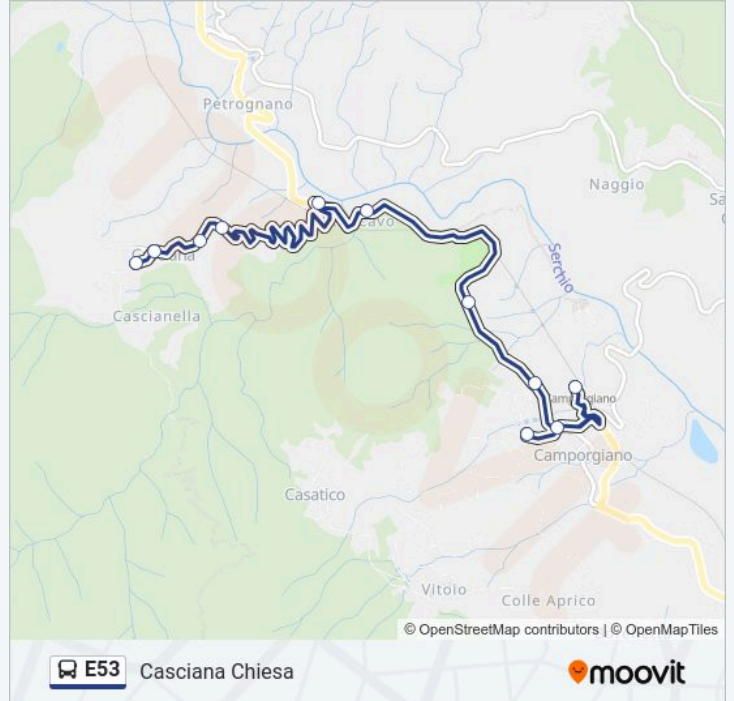

Direzione: Camporgiano Scuole

Fermate: 10

Durata del tragitto: 15 min

La linea in sintesi:

Direzione: Casciana Chiesa

11 fermate

[VISUALIZZA GLI ORARI DELLA LINEA](#)

- Camporgiano Scuole
- Stazione FS Camporgiano
- Ss.445 Bv.S.Romano
- Camporgiano Bv. S.Romano
- Ss.445 Forestale
- Bv.Casciana
- Ss.445 Bv.Casciana
- Via G.Pascoli Civ.6
- Casciana
- Casciana Chiesa
- Casciana Chiesa

Orari della linea E53

Orari di partenza verso Casciana Chiesa:

lunedì	16:00
martedì	16:00
mercoledì	16:00
giovedì	16:00
venerdì	16:00
sabato	Non in Servizio
domenica	Non in Servizio

Informazioni sulla linea E53

Direzione: Casciana Chiesa

Fermate: 11

Durata del tragitto: 15 min

La linea in sintesi:

Direzione: Castelnuovo Garfagnana

29 fermate

[VISUALIZZA GLI ORARI DELLA LINEA](#)

- Camporgiano
- Ss.445 Civ.35
- Ss.445 Poste
- Ss.445 Bv.Roccalberti
- Ss.445 Civ.1
- Loc. Piastrella Civ.1
- Loc. Cartiera
- Ss.445 Bv.Stazione
- Poggio - Bv Vagli
- Poggio
- Poggio
- Loc. Capanelle
- Ss.445 Civ.13
- Ss.445 Civ.7
- Bivio Filicaia
- Filicaia
- Ss.445 Palazzetto
- Pettinella

Informazioni sulla linea E53

Direzione: Castelnuovo Garfagnana

Fermate: 29

Durata del tragitto: 20 min

La linea in sintesi:

Ss.445 Bv.Gragnanella

Ss.445 Bivio

Ss.445 Bv.Antisciana