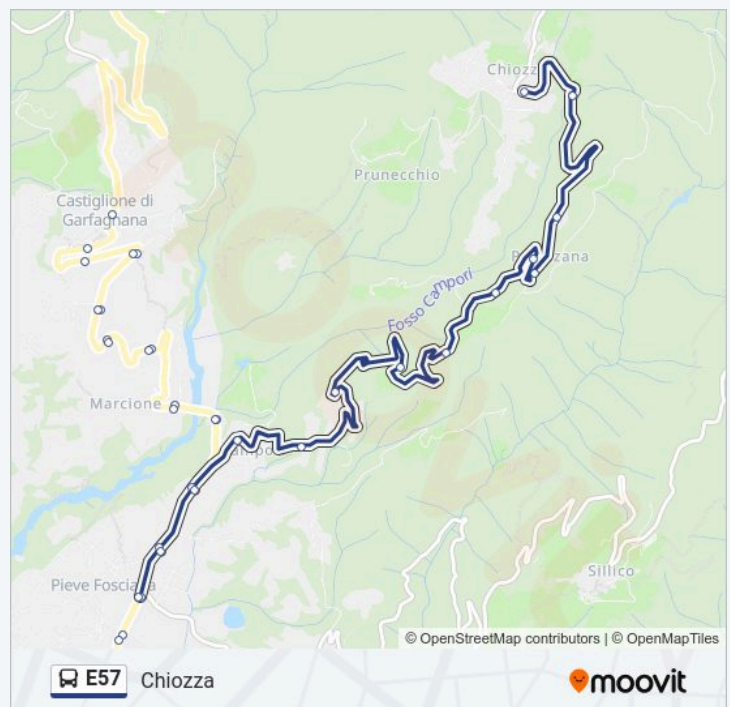

### Informazioni sulla linea E57

**Direzione:** Chiozza

**Fermate:** 45

**Durata del tragitto:** 25 min

**La linea in sintesi:**

Ss.324 Bv.Chiozza

Via Chiozza

Via Chiozza