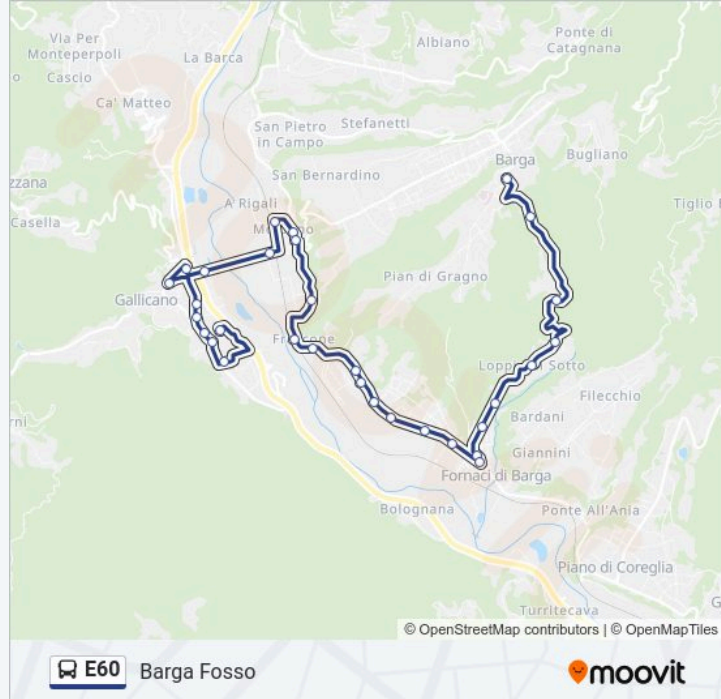

### Informazioni sulla linea E60

**Direzione:** Barga Fosso

**Fermate:** 31

**Durata del tragitto:** 24 min

**La linea in sintesi:**

Fornaci Di Barga

Ss.445 Civ. 39

Via Loppia Cinema

Via Loppia Civ.102

Via Loppia Civ. 152

Via Loppia Di Sotto

Loppia

Via Loppia Fontana

Via Loppia

Barga Fosso

**Direzione: Gallicano**

5 fermate

[VISUALIZZA GLI ORARI DELLA LINEA](#)

Stazione FS Mologno

Via Della Stazione

Bv. Corte Lorenzini

Via Mologno Centrale Enel

Gallicano