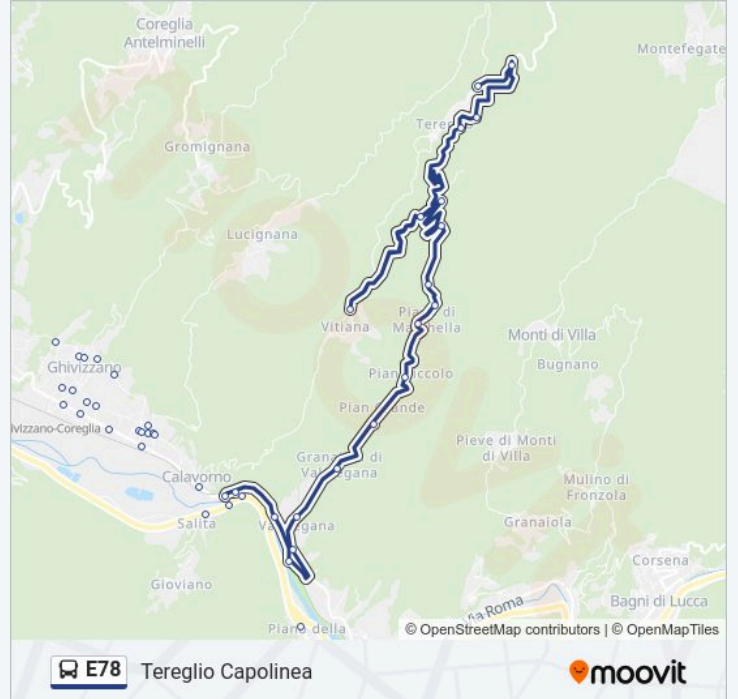

### Orari della linea E78

Orari di partenza verso Tereglio Capolinea:

|           |                 |
|-----------|-----------------|
| lunedì    | 07:05 - 16:30   |
| martedì   | 07:05 - 16:30   |
| mercoledì | 07:05 - 16:30   |
| giovedì   | 07:05 - 16:30   |
| venerdì   | 07:05 - 16:30   |
| sabato    | 13:55           |
| domenica  | Non in Servizio |

### Informazioni sulla linea E78

**Direzione:** Tereglio Capolinea

**Fermate:** 51

**Durata del tragitto:** 26 min

**La linea in sintesi:**

Via Di Gretaglia Loc.Dezza  
Via Di Gretaglia Ghivizzano Alto  
Ghivizzano Alto  
Ghivizzano Alto Parcheggio  
Via Di Molina  
Via Renaio Cimitero  
Via Molina Ang.Molinetto  
Ghivizzano  
V.Jacopo Da Ghivizzano  
Via Castracani  
Via Del Pruno Ang. Via Rinascimento  
Ghivizzano Ex Elementari  
Ss.445 Bar Cristina  
Ss.445 Rist.La Cantina  
Via Lucignana Bv.Asilo  
Ghivizzano Medie  
Via Lucignana Bv.Asilo  
Ghivizzano  
Calavorno  
Ss.445 P.Te Calavorno  
Ponte Fegana Ss.445  
Ss.445 Bv.Tereglio  
Via Fegana Due Strade  
SP 56 - Cartiera  
Via Fegana Civ.84  
Piangrande  
SP 56 Valfegana - Loc. 2 Strade  
Via Fegana Fr.21  
Via Fegana Fr.13  
Via Fegana Loc. Due Strade  
Via Fegana P.Te A Bussato  
Pt.Bussato-Pezzalunga

Via Fegana Bv.Vitiana

Vitiana Capolinea

Via Fegana Loc.Casetta Civ.3

Via Fegana

Via Tereglio Bv.Orrido Di Botri

Tereglio Capolinea

Orari, mappe e fermate della linea E78 disponibili in un PDF su [moovitapp.com](https://www.moovitapp.com). Usa App Moovit per ottenere tempi di attesa reali, orari di tutte le altre linee o indicazioni passo-passo per muoverti con i mezzi pubblici a Firenze.