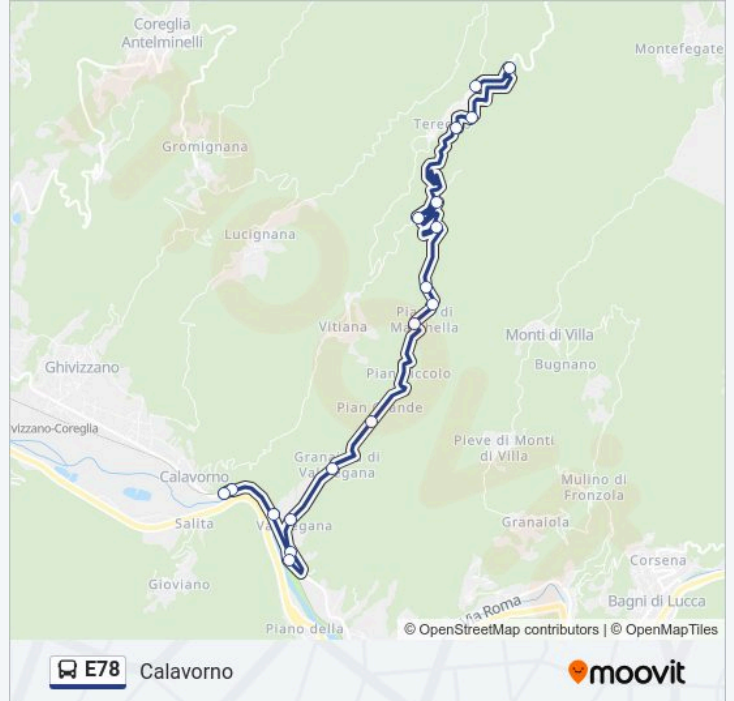

Via Fegana Due Strade

Ss.445 Bv.Tereglio

Ponte Fegana Ss.445

Ss.445 Rist.Fiamma Civ.129

Calavorno

### Orari della linea E78

Orari di partenza verso Calavorno:

|           |                 |
|-----------|-----------------|
| lunedì    | 13:30           |
| martedì   | 13:30           |
| mercoledì | 13:30           |
| giovedì   | 13:30           |
| venerdì   | 13:30           |
| sabato    | Non in Servizio |
| domenica  | Non in Servizio |

### Informazioni sulla linea E78

**Direzione:** Calavorno

**Fermate:** 18

**Durata del tragitto:** 20 min

**La linea in sintesi:**

**Direzione: Calavorno**

19 fermate

[VISUALIZZA GLI ORARI DELLA LINEA](#)

- Ghivizzano Medie
- Via Lucignana Bv.Asilo
- Ss.445 Rist.La Cantina
- Ss.445 Bar Cristina
- V.Jacopo Da Ghivizzano
- Ghivizzano
- Ss.445 Loc. Rio Secco
- P.Coreglia - V.Nazionale
- Piano Di Coreglia
- Via Renaio Cimitero
- Ghivizzano Alto Parcheggio
- Ghivizzano Alto
- Via Di Gretaglia Ghivizzano Alto
- Via F.Castracani Ang.Via Prunetta
- Via Castracani
- Ss.445 Bar Cristina
- Ss.445 Rist.La Cantina
- Ghivizzano