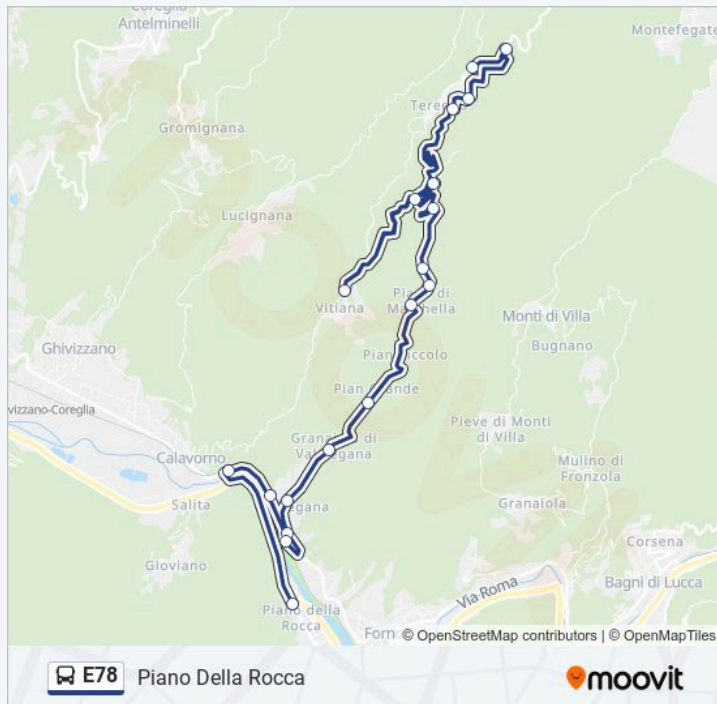

Via Fegana Due Strade

Ss.445 Bv.Tereglio

Ponte Fegana Ss.445

Ss.445 Rist.Fiamma Civ.129

Piano Della Rocca

### Informazioni sulla linea E78

**Direzione:** Piano Della Rocca

**Fermate:** 19

**Durata del tragitto:** 30 min

**La linea in sintesi:**