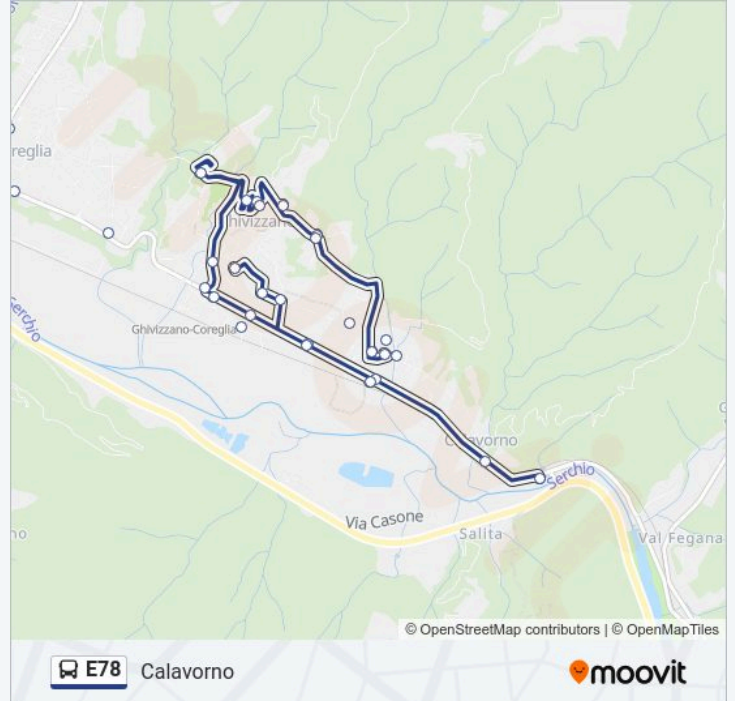

**Informazioni sulla linea E78**

**Direzione:** Calavorno

**Fermate:** 19

**Durata del tragitto:** 19 min

**La linea in sintesi:**

**Direzione: Fornaci Di Barga**

30 fermate

[VISUALIZZA GLI ORARI DELLA LINEA](#)