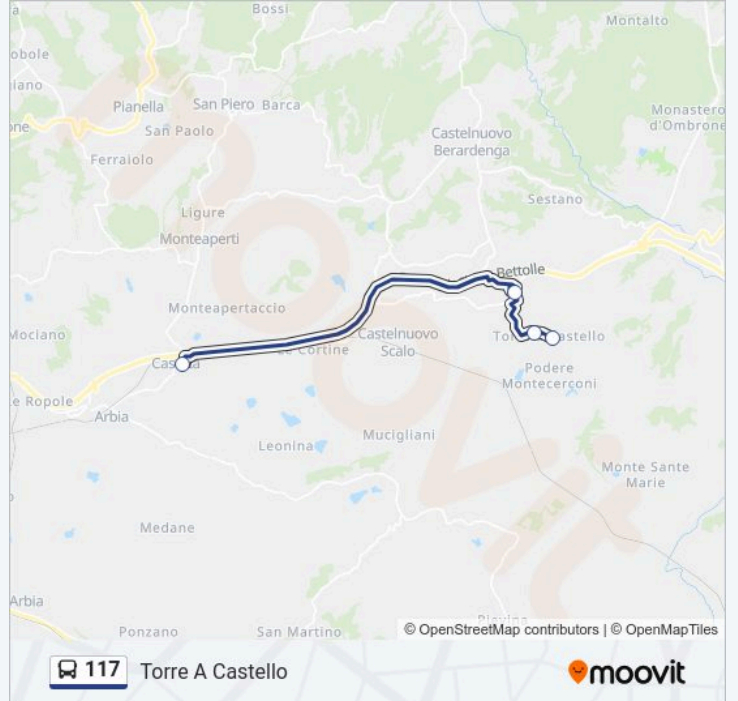

Linea 117

Torre A Castello

Scarica L'App

La linea bus 117 (Torre A Castello) ha 2 percorsi. Durante la settimana è operativa:

(1) Torre A Castello: 13:25-14:25(2) Casetta: 07:00

Usa Moovit per trovare le fermate della linea bus 117 più vicine a te e scoprire quando passerà il prossimo mezzo della linea bus 117

Direzione: Torre A Castello

4 fermate

[VISUALIZZA GLI ORARI DELLA LINEA](#)

Casetta

Poggi Di Canapaia Biv.Tor

Torre A Castello Sp.N.8

Torre A Castello

Orari della linea bus 117

Direzione: Casetta

4 fermate

[VISUALIZZA GLI ORARI DELLA LINEA](#)

Torre A Castello

Torre A Castello Sp.N.8

Biv.Poggi Di Canapaia (Si

Casetta

Orari della linea bus 117

Orari di partenza verso Casetta:

lunedì	07:00
martedì	07:00
mercoledì	07:00
giovedì	07:00
venerdì	07:00
sabato	Non in Servizio
domenica	Non in Servizio

Informazioni sulla linea bus 117

Direzione: Casetta