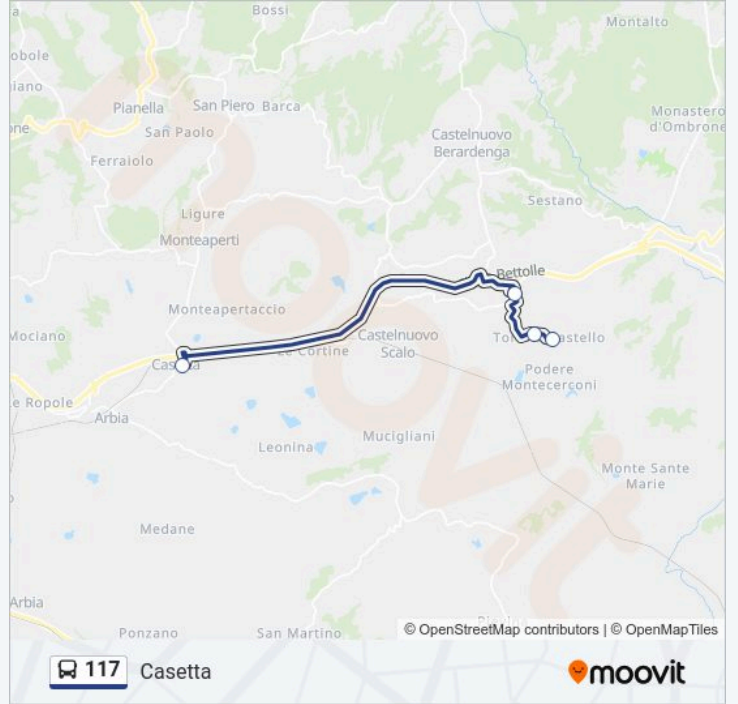

Direzione: Torre A Castello

4 fermate

[VISUALIZZA GLI ORARI DELLA LINEA](#)

Casetta

Poggi Di Canapaia Biv.Tor

Torre A Castello Sp.N.8

Torre A Castello

Orari della linea bus 117

Direzione: Casetta

4 fermate

[VISUALIZZA GLI ORARI DELLA LINEA](#)

Torre A Castello

Torre A Castello Sp.N.8

Biv.Poggi Di Canapaia (Si

Casetta

Orari della linea bus 117

Orari di partenza verso Casetta:

lunedì	07:00
martedì	07:00
mercoledì	07:00
giovedì	07:00
venerdì	07:00
sabato	Non in Servizio
domenica	Non in Servizio

Informazioni sulla linea bus 117

Direzione: Casetta

Fermate: 4

Durata del tragitto: 15 min

La linea in sintesi:

Orari, mappe e fermate della linea bus 117 disponibili in un PDF su moovitapp.com. Usa App Moovit per ottenere tempi di attesa reali, orari di tutte le altre linee o indicazioni passo-passo per muoverti con i mezzi pubblici a Florence.