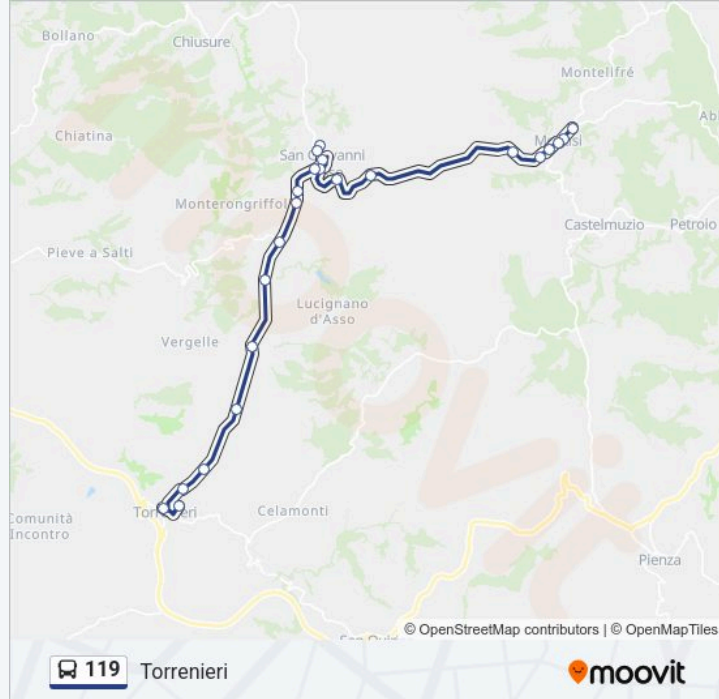

Informazioni sulla linea bus 119

Direzione: Torrenieri

Fermate: 23

Durata del tragitto: 18 min

La linea in sintesi:

Torrenieri Fs.

Torrenieri

Direzione: Montisi

25 fermate

[VISUALIZZA GLI ORARI DELLA LINEA](#)

Via Pascoli

Traversa Dei Monti (Km 26+170)

B.V Vergelle Opp

Consorzio Agrario

Bv. Montechiari

Bivio Lucignano

Informazioni sulla linea bus 119

Direzione: Montisi

Fermate: 25

Durata del tragitto: 13 min

La linea in sintesi:

Terrecotte Artistiche

Podere Fornace

Bv.Montisi

Informazioni sulla linea bus 119

Direzione: S.Giovanni D'Asso Coop

Fermate: 25

Durata del tragitto: 19 min

La linea in sintesi:

Bv. Monterongrifoli

Bv. Ferrano

Traversa Dei Monti