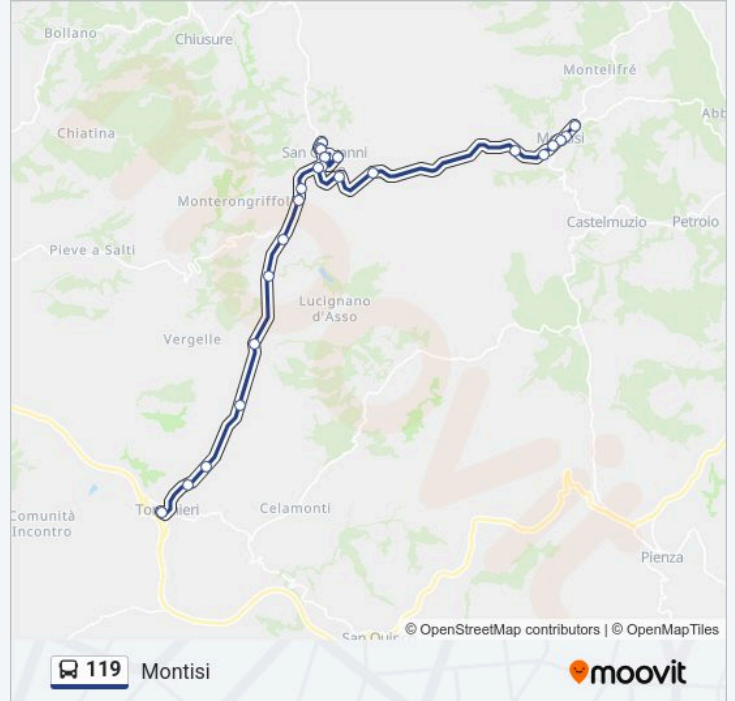

Informazioni sulla linea bus 119

Direzione: Torrenieri

Fermate: 23

Durata del tragitto: 18 min

La linea in sintesi:

Torrenieri Fs.

Torrenieri

Direzione: Montisi

Informazioni sulla linea bus 119

Direzione: Montisi

Fermate: 25

Durata del tragitto: 13 min

La linea in sintesi:

Terrecotte Artistiche

Podere Fornace

Bv.Montisi

Montisi-V.Umberto 1 N.10

Montisi-Via Umberto 1 N.C. 45

Montisi-Via Umberto 1 N.C. 137

Montisi-Via Umberto 1

Direzione: S.Giovanni D'Asso Coop

25 fermate

[VISUALIZZA GLI ORARI DELLA LINEA](#)

S.Quirico Via Dei Fossi

Informazioni sulla linea bus 119

Direzione: S.Giovanni D'Asso Coop

Fermate: 25

Durata del tragitto: 19 min

La linea in sintesi:

Bv. Monterongrifoli

Bv. Ferrano

Traversa Dei Monti