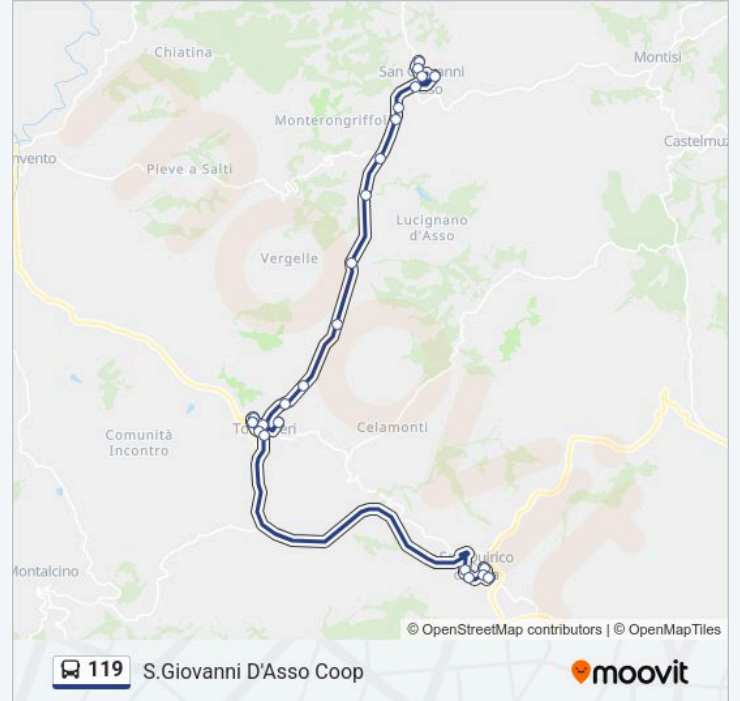

Bv. Monterongrifoli

Bv. Ferrano

Traversa Dei Monti

S.Giovanni D'Asso F.S.

San Giovanni D'Asso

S G.D'Asso Scuole

S.Giovanni D'Asso Coop

Orari, mappe e fermate della linea bus 119 disponibili in un PDF su moovitapp.com. Usa App Moovit per ottenere tempi di attesa reali, orari di tutte le altre linee o indicazioni passo-passo per muoverti con i mezzi pubblici a Florence.

© 2025 Moovit - Tutti i diritti riservati