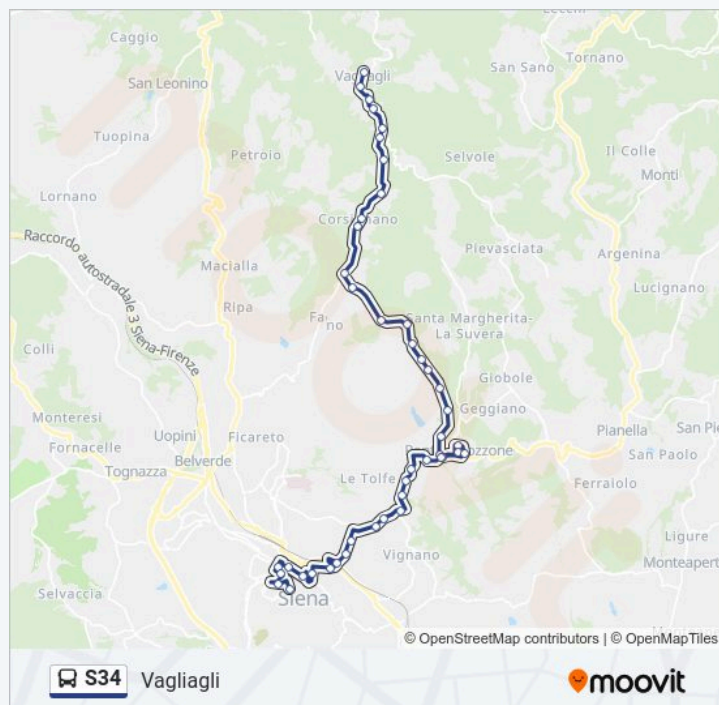

sabato

Non in Servizio

### Informazioni sulla linea S34

**Direzione:** Vagliagli

**Fermate:** 44

**Durata del tragitto:** 40 min

**La linea in sintesi:**

Bivio Oliviera

Provinciale 102

Millepini