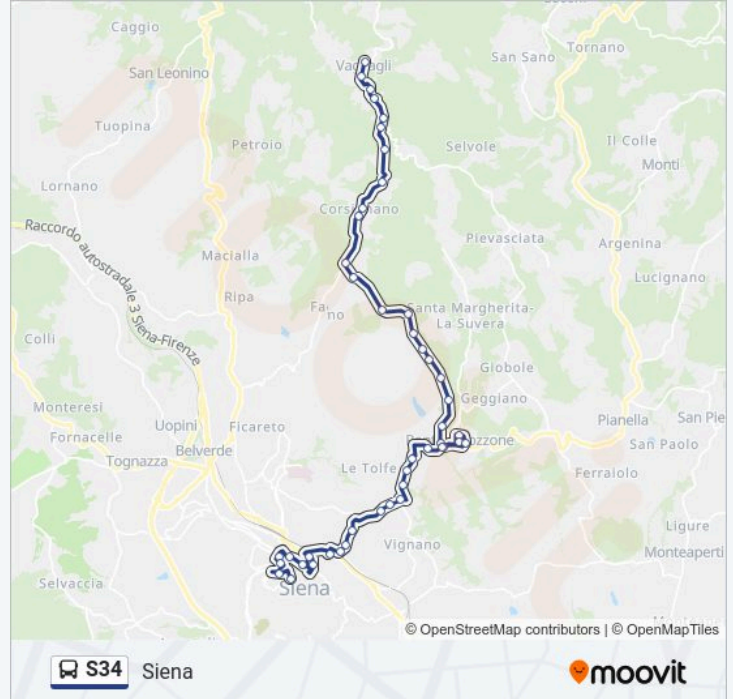

Collecchio

Ponte A Bozzone

Chiantigiana A.R.C.I.

Chiantigiana

Villa Le Rose

Ponte Al Bolgione

Chilometro Due

Bivio Vignano

Malafrasca

Bottega Nuova

Chiantigiana 5

Chiantigiana 3

Rotonda Madonnina Rossa

Sardegna 42

Simone Martini

Le Lupe

Don Minzoni

Montluc

Montluc

Fratelli Cadorna

Siena-Via Tozzi

**Direzione: Vagliagli**

44 fermate

[VISUALIZZA GLI ORARI DELLA LINEA](#)

### Informazioni sulla linea S34

**Direzione:** Vagliagli

**Fermate:** 44

**Durata del tragitto:** 40 min

**La linea in sintesi:**

Bivio Oliviera

Provinciale 102

Millepini