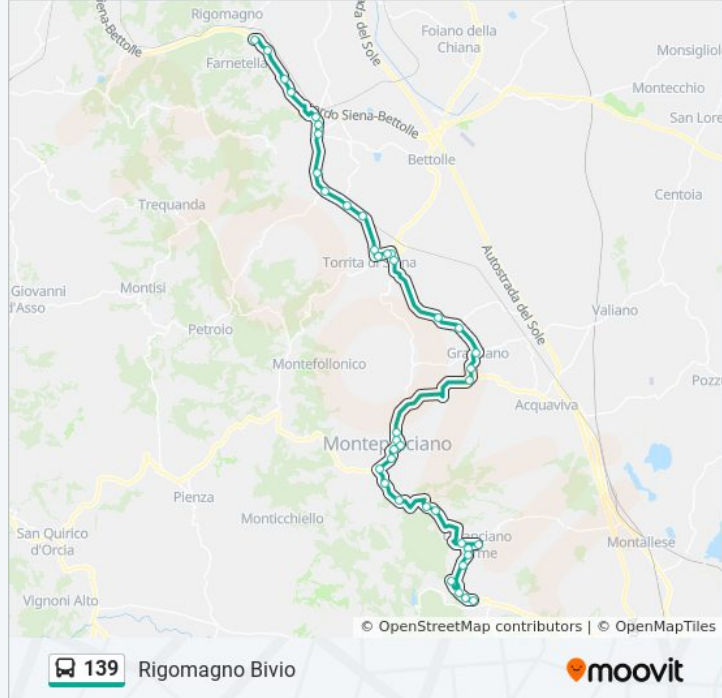

Torrita V.Lauretana Sud

Torrita-P.Zza Del Cadia

Torrita-Stadio Incr. Via I Maggio

Torrita-V.Mazzini N.C. 47 (Carabinieri)

Torrita-Via Lauretana Nord Nc 78

Torrita-Loc. Guardavalle Nc.101

Bv. Petriolo (Fratta)

Bv. Amorosa

Bv. Rigaiolo, 241

Sinalunga Stazione

Sinalunga Via Trieste

Sinalunga Op.B.Lucignano

Fontecieca Verso Siena

Bv. Scrofiano

Bv. Farnetella

Rigomagno Bivio

**Direzione: Siena**

22 fermate

[VISUALIZZA GLI ORARI DELLA LINEA](#)

Rigomagno Bivio

Bv. Sentino

Serre Parcheggio

Bv. Sentino

Rapolano-100 Mt. Da Via Aldo Moro

Rapolano-Incr. Via Battisti

Rapolano-S.Sebastiano

Rapolano - P.za Della Repubblica

Rapolano-I Piani (Opp. Stadio)

Rapolano-Via Prov.Le Nord Nc.156