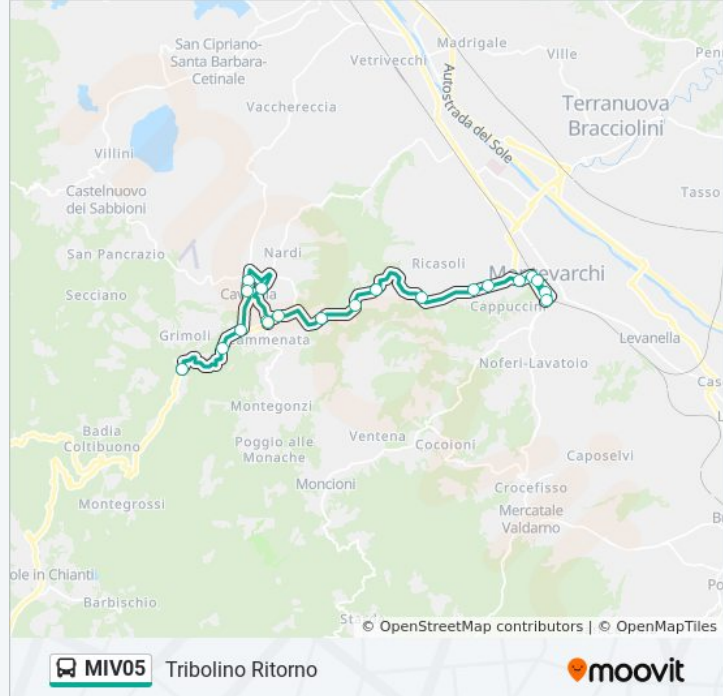

### Informazioni sulla linea bus MIV05

**Direzione:** Tribolino Ritorno

**Fermate:** 20

**Durata del tragitto:** 23 min

**La linea in sintesi:**

Olivacci Ritorno

Tribolino Ritorno

Orari, mappe e fermate della linea bus MIV05 disponibili in un PDF su [moovitapp.com](https://moovitapp.com). Usa [App Moovit](#) per ottenere tempi di attesa reali, orari di tutte le altre linee o indicazioni passo-passo per muoverti con i mezzi pubblici a Firenze.