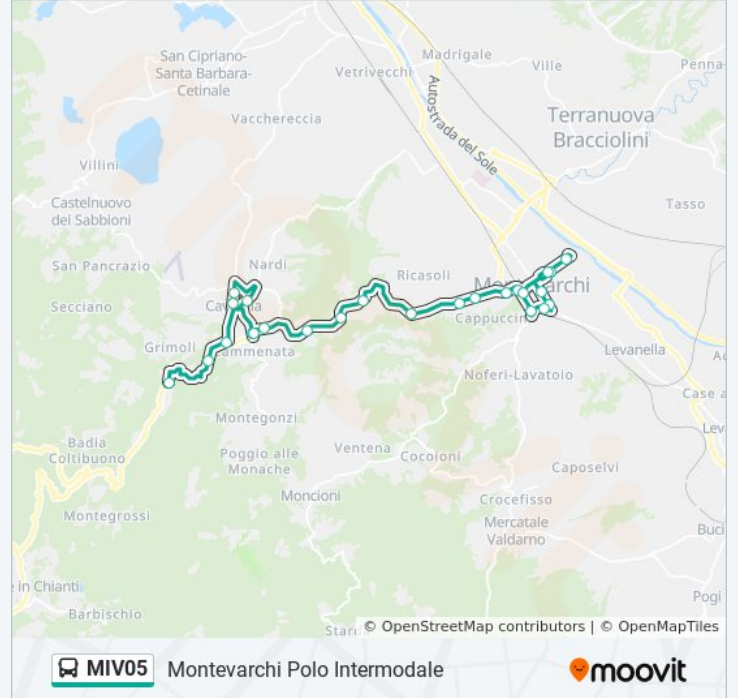

### Direzione: Montevarchi Polo Intermodale

25 fermate

[VISUALIZZA GLI ORARI DELLA LINEA](#)

Tribolino Ritorno  
Olivacci Andata  
Bivio Monteriani Andata  
La Torre  
Panificio  
Cavriglia Municipio  
Cavriglia 03  
Cavriglia 02  
Cavriglia 01  
Bv. Montegonzi  
Ristorante Pitena  
Loc. Boccagnano  
Bivio La Selva  
Bv. Ricasoli  
Il Paradiso  
Cimitero  
Sottopasso F.S.  
Sottopasso Pestello  
Montevarchi Vasca  
Banca Fideuram

### Informazioni sulla linea bus MIV05

**Direzione:** Montevarchi Polo Intermodale

**Fermate:** 25

**Durata del tragitto:** 32 min

**La linea in sintesi:**

Dogana

Viale Matteotti Asl

Montevarchi Liceo

Viale Matteotti Nc 20

Montevarchi Polo Intermodale

### Direzione: Tribolino Ritorno

20 fermate

[VISUALIZZA GLI ORARI DELLA LINEA](#)

Montevarchi Polo Intermodale

Cinema Guerra

Sottopasso Pestello

Sottopasso F.S.

Cimitero