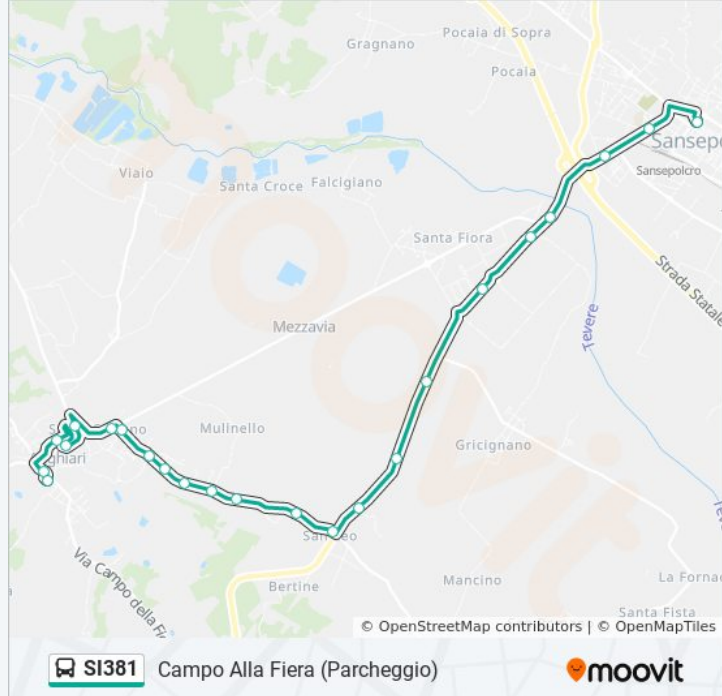

Direzione: Campo Alla Fiera (Parcheggio)

23 fermate

[VISUALIZZA GLI ORARI DELLA LINEA](#)

Sansepolcro Via Marconi (Autostazione)

Commissariato P.S.

Bar Santioni

Edil Giorni

Calabresi

Rio

S.Stefano Nc.47

Carrozeria Frosina

Via Marconi Zi Teresa

Santo Stefano

Bv. Motina

Anghiari Centro

La Ripa

Informazioni sulla linea bus SI381

Direzione: Campo Alla Fiera (Parcheggio)

Fermate: 23

Durata del tragitto: 17 min

La linea in sintesi:

Anghiari - La Croce

Campo Alla Fiera (Parcheggio)

Orari, mappe e fermate della linea bus SI381 disponibili in un PDF su moovitapp.com. Usa [App Moovit](#) per ottenere tempi di attesa reali, orari di tutte le altre linee o indicazioni passo-passo per muoverti con i mezzi pubblici a Firenze.