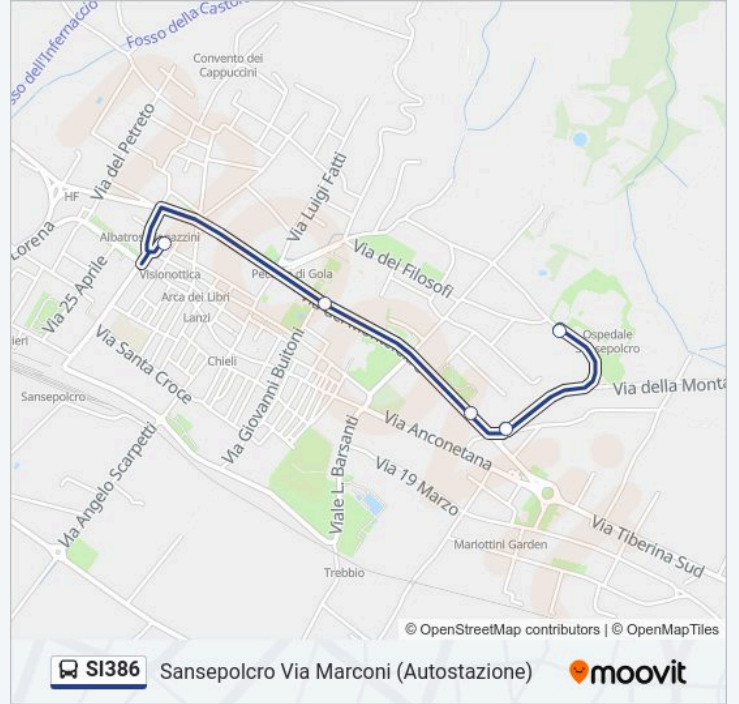

Informazioni sulla linea bus SI386

Direzione: Sansepolcro Ospedale

Fermate: 5

Durata del tragitto: 3 min

La linea in sintesi:

**Direzione: Sansepolcro Via Marconi
(Autostazione)**

5 fermate

[VISUALIZZA GLI ORARI DELLA LINEA](#)

- Sansepolcro Ospedale
- Incrocio Via Della Montagna
- Sansepolcro Balestra
- Sansepolcro Centro Comm.Le
- Sansepolcro Via Marconi (Autostazione)

Orari della linea bus SI386

Orari di partenza verso Sansepolcro Via Marconi
(Autostazione):

domenica	Non in Servizio
lunedì	19:20
martedì	19:20
mercoledì	19:20
giovedì	19:20
venerdì	19:20
sabato	Non in Servizio

Informazioni sulla linea bus SI386

Direzione: Sansepolcro Via Marconi (Autostazione)

Fermate: 5

Durata del tragitto: 3 min

La linea in sintesi:

Orari, mappe e fermate della linea bus SI386 disponibili in un PDF su moovitapp.com. Usa App Moovit per ottenere tempi di attesa reali, orari di tutte le altre linee o indicazioni passo-passo per muoverti con i mezzi pubblici a Firenze.