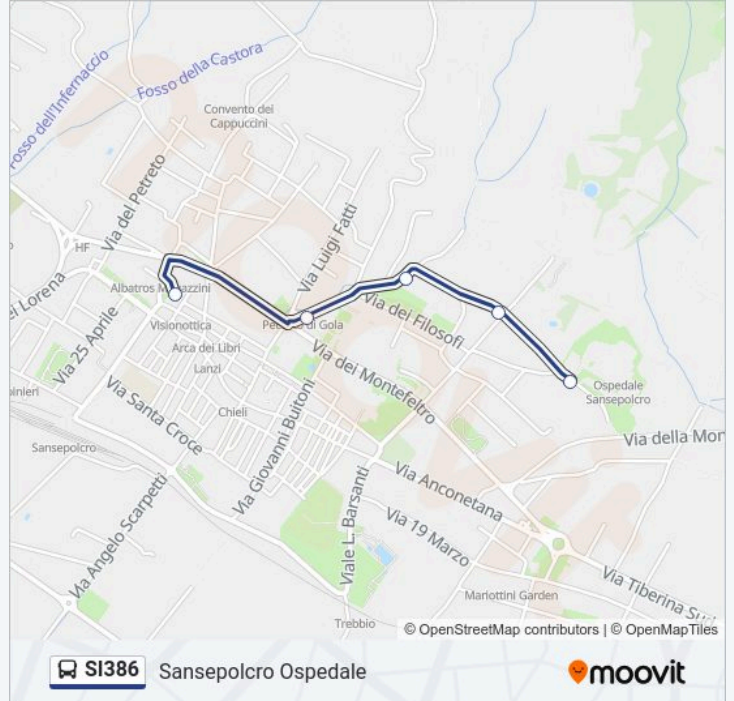

SI386

Sansepolcro Ospedale

Scarica L'App

La linea bus SI386 (Sansepolcro Ospedale) ha 2 percorsi. Durante la settimana è operativa:

(1) Sansepolcro Ospedale: 19:17(2) Sansepolcro Via Marconi (Autostazione): 19:20

Usa Moovit per trovare le fermate della linea bus SI386 più vicine a te e scoprire quando passerà il prossimo mezzo della linea bus SI386

Direzione: Sansepolcro Ospedale

5 fermate

[VISUALIZZA GLI ORARI DELLA LINEA](#)

Sansepolcro Via Marconi (Autostazione)

Porta Del Castello

Piazza Beccari

Via Dei Filosofi

Sansepolcro Ospedale

Orari della linea bus SI386

Orari di partenza verso Sansepolcro Ospedale:

domenica	Non in Servizio
lunedì	19:17
martedì	19:17
mercoledì	19:17
giovedì	19:17
venerdì	19:17
sabato	Non in Servizio

Informazioni sulla linea bus SI386

Direzione: Sansepolcro Ospedale

Fermate: 5

Durata del tragitto: 3 min

La linea in sintesi:

**Direzione: Sansepolcro Via Marconi
(Autostazione)**

5 fermate

[VISUALIZZA GLI ORARI DELLA LINEA](#)