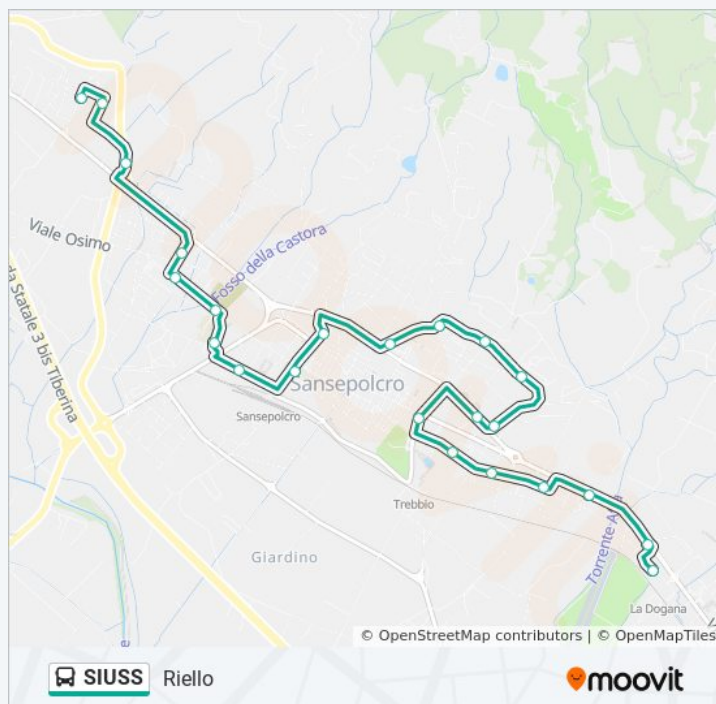

Direzione: Antico Borgo De' Romolini

42 fermate

[VISUALIZZA GLI ORARI DELLA LINEA](#)

- Triglione
- Sansepolcro Cimitero
- Sansepolcro Sc. Medie Stadio
- Prucino
- Viale Vittorio Veneto
- Sansepolcro Via Marconi (Autostazione)
- Porta Del Castello
- Piazza Beccari
- Via Dei Filosofi
- Sansepolcro Ospedale
- Incrocio Via Della Montagna
- Sansepolcro Balestra
- Porta Romana
- Sansepolcro Piscina
- Pacinotti
- Porta Del Ponte
- Via Scarpetti
- Via Bartolomeo Della Gatta
- Via Carlo Vigo 1
- Via Vigo 1
- Via Vigo Bigioli

Informazioni sulla linea bus SIUSS

Viale Vittorio Veneto

Sansepolcro Via Marconi (Autostazione)

Porta Del Castello

Piazza Beccari

Via Dei Filosofi

Sansepolcro Ospedale

Incrocio Via Della Montagna

Sansepolcro Balestra

Porta Romana

Via XIX Marzo

Sansepolcro Sma

Via Costituzione

Sansepolcro Afra

Sansepolcro Riello

Riello

Direzione: Riello

Fermate: 23

Durata del tragitto: 23 min

La linea in sintesi:

Direzione: Via Brunelleschi

37 fermate

[VISUALIZZA GLI ORARI DELLA LINEA](#)

Antico Borgo De' Romolini