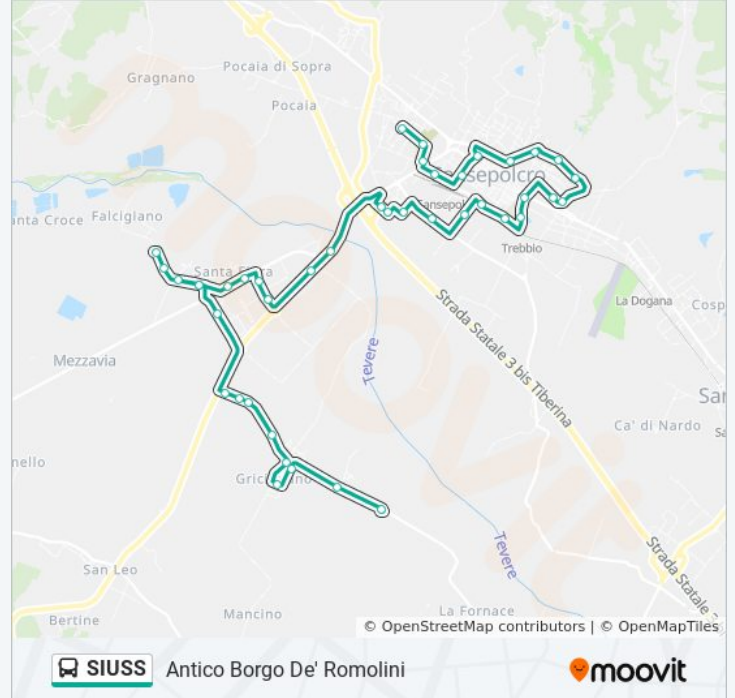

Direzione: Antico Borgo De' Romolini

42 fermate

[VISUALIZZA GLI ORARI DELLA LINEA](#)

- Triglione
- Sansepolcro Cimitero
- Sansepolcro Sc. Medie Stadio
- Prucino
- Viale Vittorio Veneto
- Sansepolcro Via Marconi (Autostazione)
- Porta Del Castello
- Piazza Beccari
- Via Dei Filosofi
- Sansepolcro Ospedale
- Incrocio Via Della Montagna
- Sansepolcro Balestra
- Porta Romana
- Sansepolcro Piscina
- Pacinotti
- Porta Del Ponte
- Via Scarpetti
- Via Bartolomeo Della Gatta
- Via Carlo Vigo 1
- Via Vigo 1
- Via Vigo Bigioli

Informazioni sulla linea bus SIUSS

Direzione: Antico Borgo De' Romolini

Fermate: 42

Durata del tragitto: 31 min

La linea in sintesi:

Edil Giorni

Calabresi

Santa Fiora Zona Ind.Le

Santa Fiora Casa Prato

Gricignano Bv.

Gricignano Vivaio

Bv. Palazzuolo

Gricignano Cimitero

Gricignano Centro

Gricignano Via Grandi

Gricignano Via La Torre

Bv. San Marino

Antico Borgo De' Romolini

Direzione: Riello

23 fermate

[VISUALIZZA GLI ORARI DELLA LINEA](#)

Via Brunelleschi

Melello Zona Industriale

Sansepolcro Del Bene