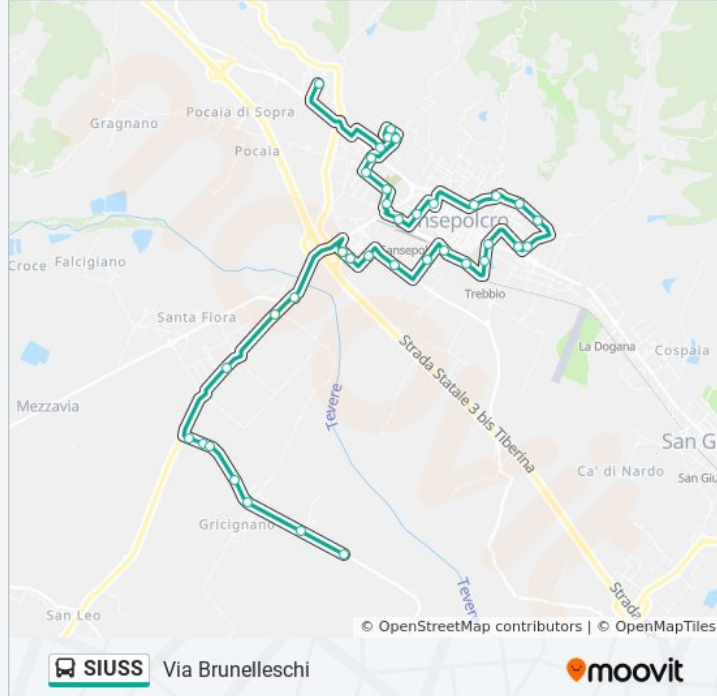

Via Scarpetti

Porta Del Ponte

Pacinotti

Sansepolcro Piscina

Porta Romana

Sansepolcro Balestra

Incrocio Via Della Montagna

Sansepolcro Ospedale

Via Dei Filosofi

Piazza Beccari

Porta Del Castello

Via Marconi (Ang. Viale Diaz)

Asl N. 8

Prucino

Sansepolcro Sc. Medie Stadio

Sansepolcro Viale Osimo

Triglione

Via Giorgio La Pira

Cisa Via Machiavelli

Cisa Via Alighieri

Cisa Via Petrarca

Cisa Via Togliatti

Via Brunelleschi

Orari, mappe e fermate della linea bus SIUSS disponibili in un PDF su moovitapp.com. Usa [App Moovit](https://moovitapp.com) per ottenere tempi di attesa reali, orari di tutte le altre linee o indicazioni passo-passo per muoverti con i mezzi pubblici a Firenze.

[Scopri Moovit](#) • [Soluzioni MaaS](#) • [Paesi disponibili](#) • [Mooviter Community](#)

© 2024 Moovit - Tutti i diritti riservati

Controlla gli orari di arrivo in tempo reale