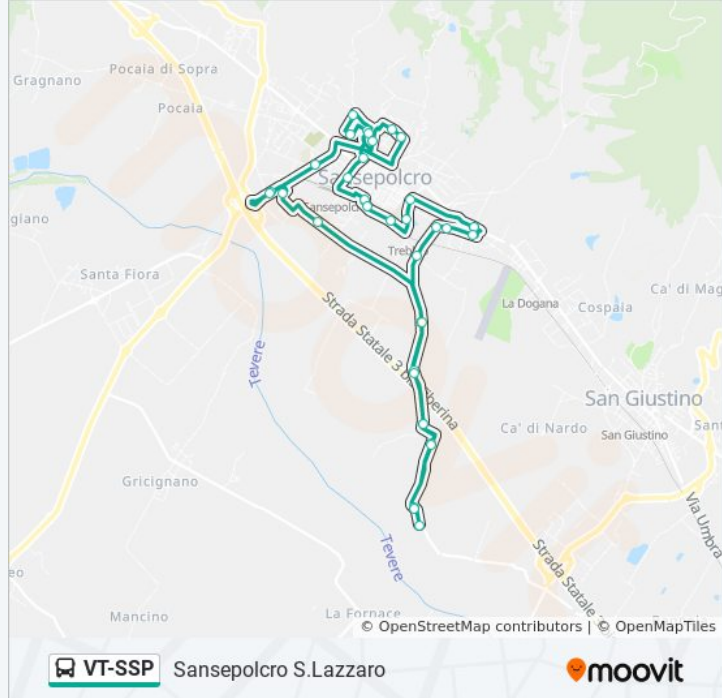

Direzione: Ssp

36 fermate

[VISUALIZZA GLI ORARI DELLA LINEA](#)

Sansepolcro S.Lazzaro

Porta Romana

Sansepolcro Piscina

Pacinotti

Porta Del Ponte

Sansepolcro Porta Del Ponte

Viale Vittorio Veneto

Sansepolcro Via Marconi (Autostazione)

Via Sbragi Fronte Civico 1

Via Sbragi Civico 12

Via Fratelli Rosselli Civico 8

Via G. Da Pistoia

Via Madonna Del Latte 1

Informazioni sulla linea bus VT-SSP

Direzione: Ssp

Fermate: 36

Durata del tragitto: 20 min

La linea in sintesi:

Colle Secondo

Trebbio

Tognacci

Via Del Trebbio

Sansepolcro Sma

Via Costituzione

Sansepolcro S.Lazzaro

Orari, mappe e fermate della linea bus VT-SSP disponibili in un PDF su moovitapp.com. Usa [App Moovit](#) per ottenere tempi di attesa reali, orari di tutte le altre linee o indicazioni passo-passo per muoverti con i mezzi pubblici a Firenze.