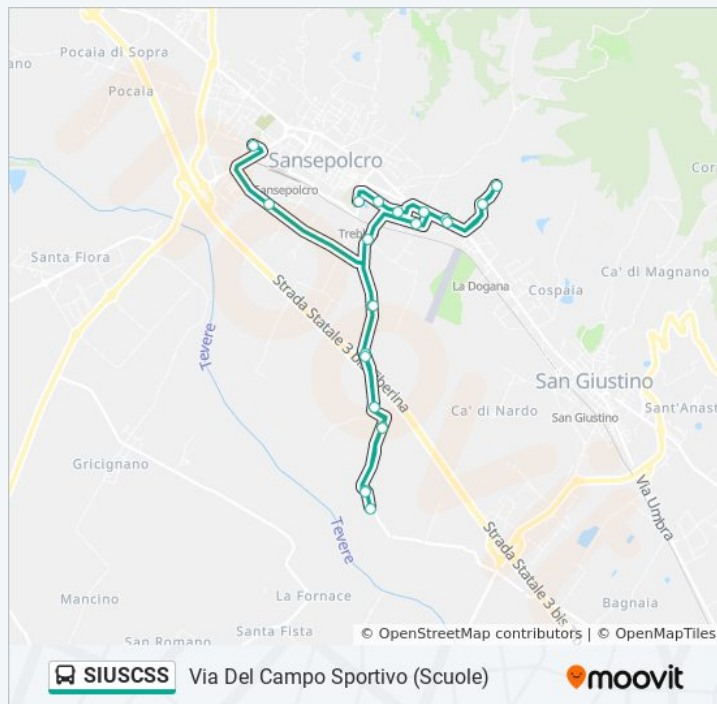

Fondaccio

Bellumore

Tognacci

Trebbio

Colle Secondo

La Vellona

Via Bartolomeo Della Gatta

Via Del Campo Sportivo (Scuole)

## Informazioni sulla linea bus SIUSCSS

**Direzione:** Via Del Campo Sportivo (Scuole)

**Fermate:** 23

**Durata del tragitto:** 26 min

**La linea in sintesi:**

Orari, mappe e fermate della linea bus SIUSCSS disponibili in un PDF su [moovitapp.com](https://moovitapp.com). Usa [App Moovit](https://moovitapp.com) per ottenere tempi di attesa reali, orari di tutte le altre linee o indicazioni passo-passo per muoverti con i mezzi pubblici a Firenze.