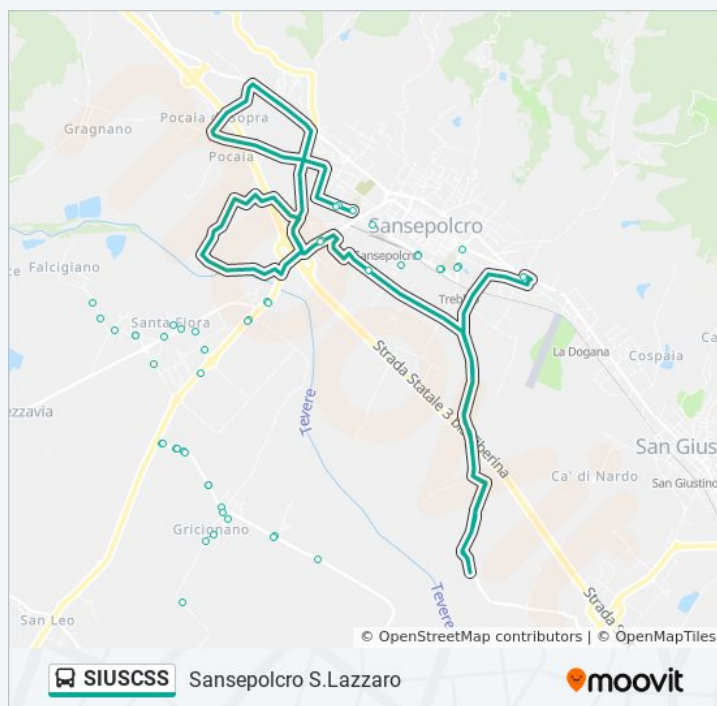

Reglia

Gricignano Via Grandi

Gricignano Via La Torre

Bv. San Marino

Antico Borgo De' Romolini

Bv. San Marino

Gricignano Centro

Gricignano Cimitero

### Informazioni sulla linea bus SIUSCSS

**Direzione:** Sansepolcro S.Lazzaro

**Fermate:** 49

**Durata del tragitto:** 46 min

**La linea in sintesi:**

Ca' Di Fico

Calabresi

Edil Giorni