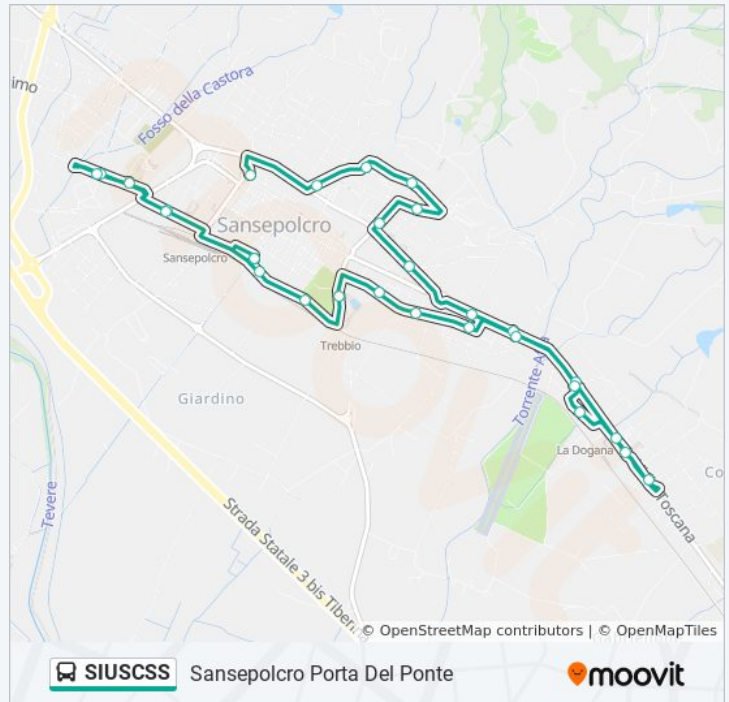

Sansepolcro Zona Ind.Le Afra

Via Costituzione

Sansepolcro Sma

Via XIX Marzo

Sansepolcro Piscina

Pacinotti

Porta Del Ponte

Sansepolcro Porta Del Ponte

Prucino

Via Del Campo Sportivo (Scuole)

Via Del Campo Sportivo

Via Del Campo Sportivo

Prucino

Sansepolcro Porta Del Ponte

domenica

Non in Servizio

### Informazioni sulla linea bus SIUSCSS

**Direzione:** Sansepolcro Porta Del Ponte

**Fermate:** 29

**Durata del tragitto:** 43 min

**La linea in sintesi:**

**Direzione: Sansepolcro S.Lazzaro**

49 fermate

[VISUALIZZA GLI ORARI DELLA LINEA](#)

Sansepolcro Piscina

Pacinotti

Porta Del Ponte

Prucino

Via Del Campo Sportivo (Scuole)