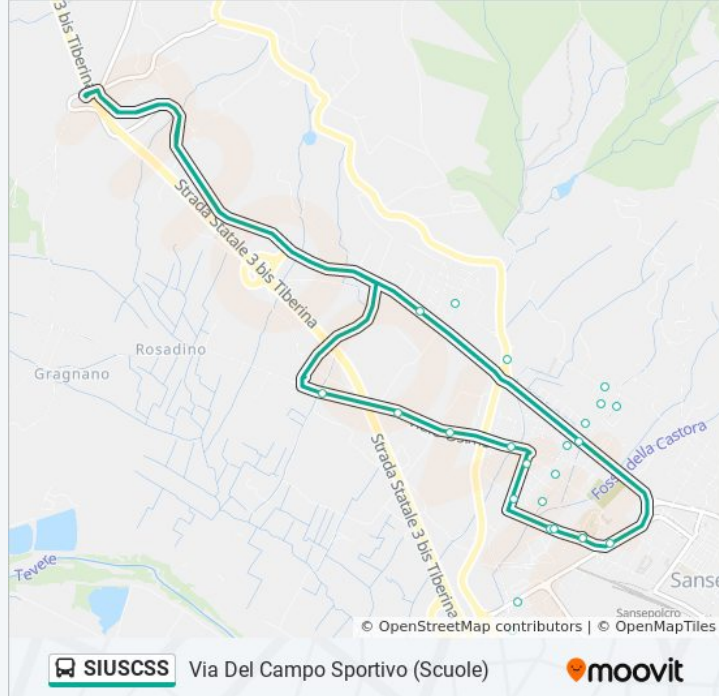

Sansepolcro Pocaia Cimitero

La Valentina

Sansepolcro Via Fonte Tesoro

Sansepolcro Fiumicello

Triglione

Via Del Martellino

Via Del Campo Sportivo

Via Del Campo Sportivo (Scuole)

Via Del Campo Sportivo

Via Del Frantoio

Via Del Frantoio (Coop)

Via Giorgio La Pira

Cisa

Commissariato P.S.

Via Carlo Vigo 1

Via Vigo 1

Via Vigo Bigioli

Bar Santioni

Via Del Campo Sportivo (Scuole)

**Direzione: Via Del Campo Sportivo (Scuole)**

23 fermate

[VISUALIZZA GLI ORARI DELLA LINEA](#)

Sansepolcro Piscina

Via XIX Marzo