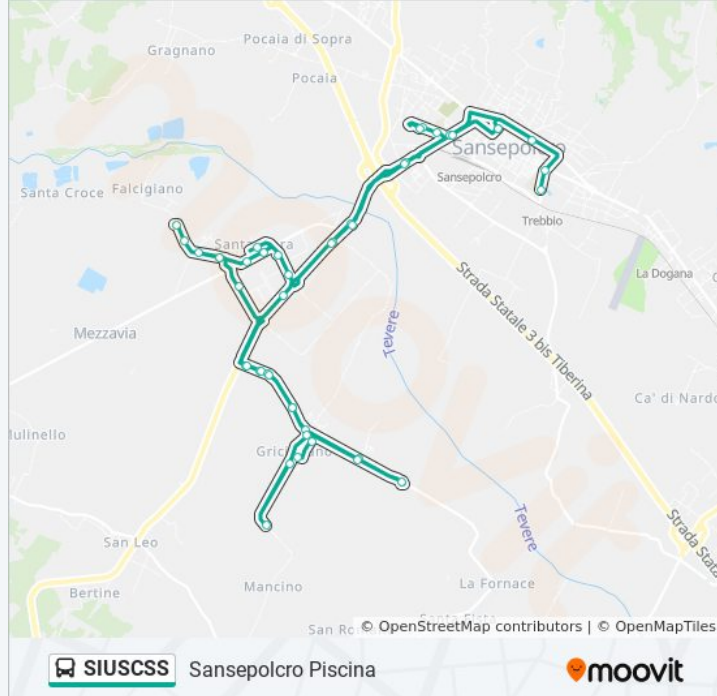

Santa Fiora Scuola Materna

Santa Fiora Centro

S.Fiora Via Del Borghetto (Parch. Chiesa)

S.Fiora Via Del Borghetto Nc.23

Santa Fiora Scuola Materna

Bar Tiberino

Via Dei Tarlati G Shop

Via Morton Perez

Cose Di Lana

Santa Fiora Zona Ind.Le

Calabresi

Edil Giorni

Bar Santioni

Via Del Campo Sportivo (Scuole)

Via Del Campo Sportivo

Via Del Campo Sportivo

Commissariato P.S.

Sansepolcro Via Marconi (Autostazione)

Sansepolcro Centro Comm.Le

Porta Romana

Sansepolcro Piscina

**Direzione: Sansepolcro Porta Del Ponte**

29 fermate

[VISUALIZZA GLI ORARI DELLA LINEA](#)

Sansepolcro Via Marconi (Autostazione)

Porta Del Castello

Piazza Beccari

Via Dei Filosofi

Via Francesco Redi