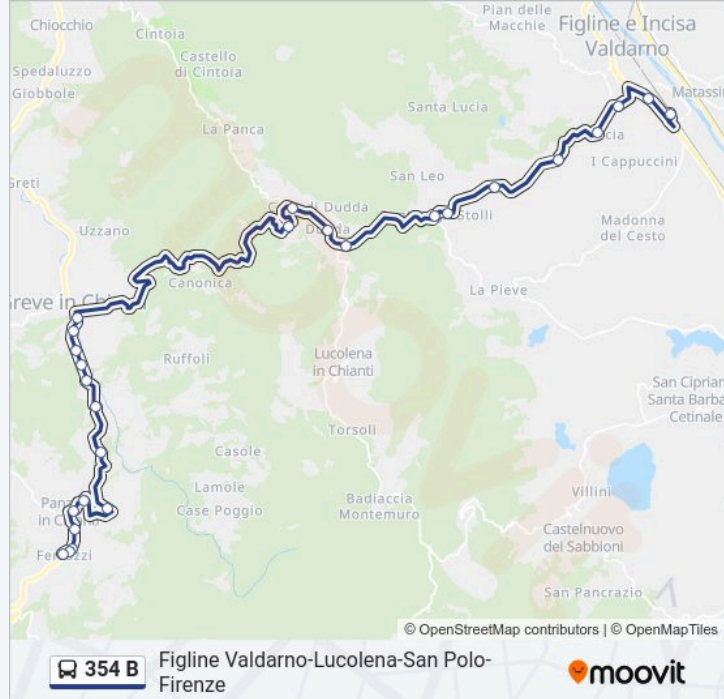

Bivio Campeggio

La Pineta

Figline Valdarno Cimitero

Figline Valdarno 1

Figline Valdarno FS

Direzione: Greve Piazza Trento

41 fermate

[VISUALIZZA GLI ORARI DELLA LINEA](#)

Figline Valdarno FS

Figline Valdarno 1

Figline Coop

Gagliana

Bellosguardo 1

Pian Delle Macchie

Bivio Sant'Andrea

Brollo

La Casellina

Poggio Alla Croce 1

Poggio Alla Croce

Campo Sasso

Le Vigne

San Polo 1

San Polo 2

San Polo

Giaggioli

Ciocca

Orari della linea 354 B

Orari di partenza verso Greve Piazza Trento:

domenica	Non in Servizio
lunedì	08:00 - 14:20
martedì	08:00 - 14:20
mercoledì	08:00 - 14:20
giovedì	08:00 - 14:20
venerdì	08:00 - 14:20
sabato	08:00 - 14:20

Informazioni sulla linea 354 B

Direzione: Greve Piazza Trento

Fermate: 41

Durata del tragitto: 40 min

La linea in sintesi: