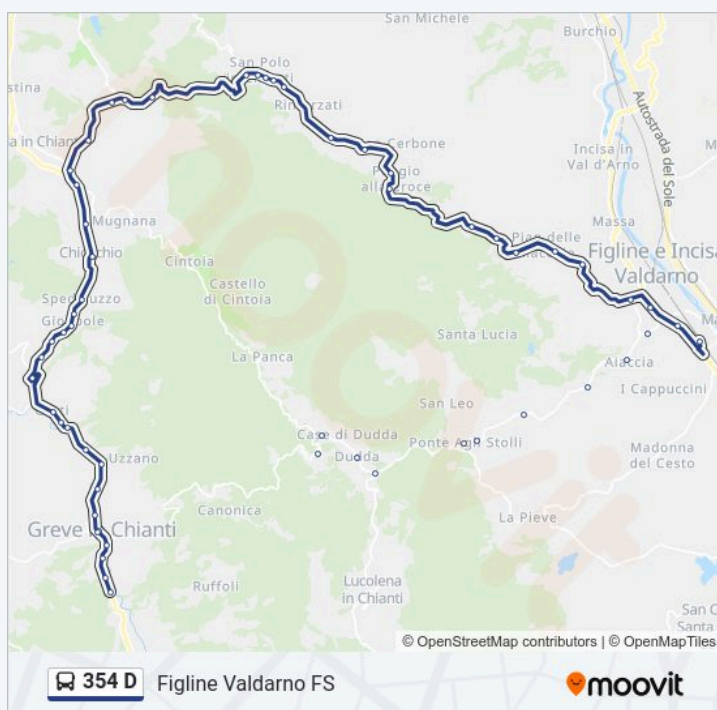

Informazioni sulla linea 354 D

Direzione: Figline Valdarno FS

Fermate: 45

Durata del tragitto: 30 min

La linea in sintesi:

Garibaldi
San Polo In Chianti
San Polo 2
San Polo 1
Le Vigne
Campo Sasso
Poggio Alla Croce
Poggio Alla Croce
La Casellina
Brollo
Bivio Sant'Andrea
Pian Delle Macchie
Bellosguardo 1
Gagliana
Figline Coop
Figline Valdarno 1
Figline Valdarno FS