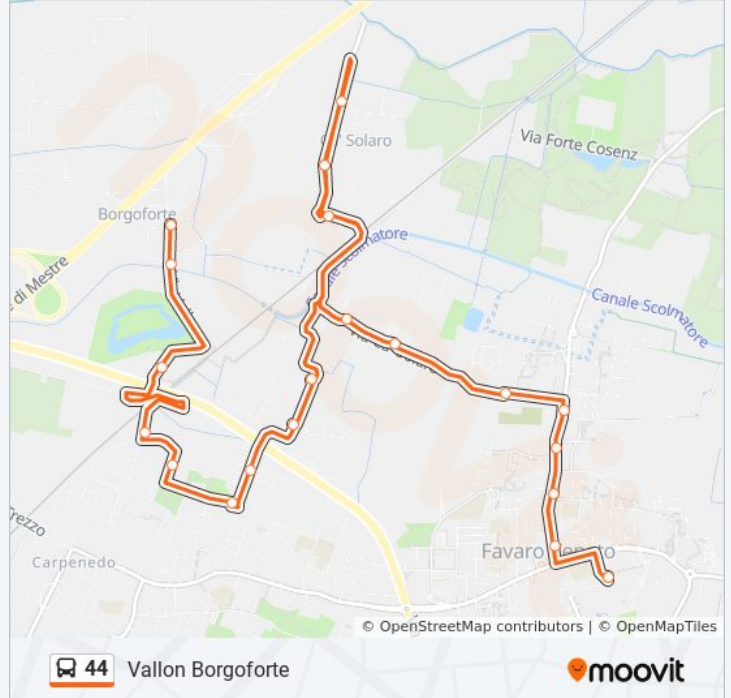

## Informazioni sulla linea bus 44

**Direzione:** Vallon Borgoforte

**Fermate:** 21

**Durata del tragitto:** 22 min

**La linea in sintesi:**

Vallon Forte Carpenedo

Vallon Valdemare

Vallon Borgoforte