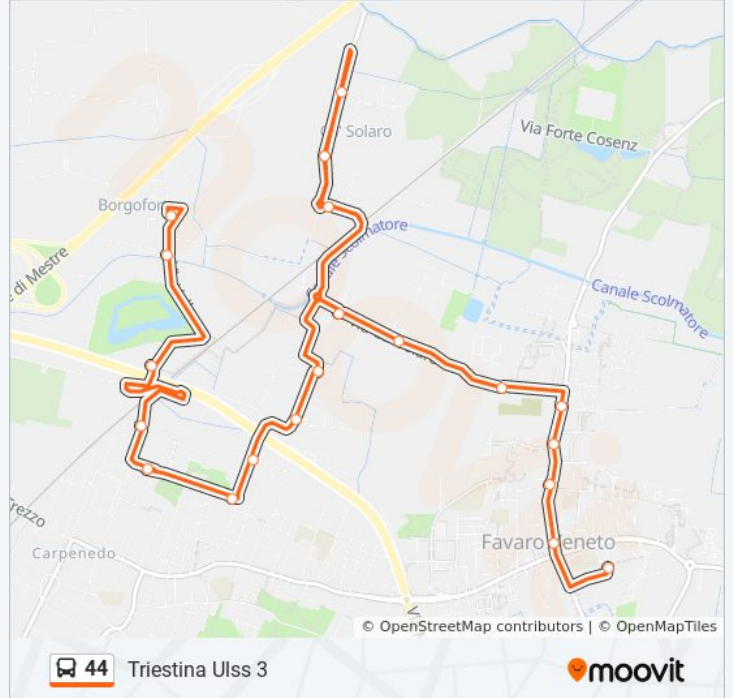

## Informazioni sulla linea bus 44

**Direzione:** Triestina Ulss 3

**Fermate:** 21

**Durata del tragitto:** 22 min

**La linea in sintesi:**