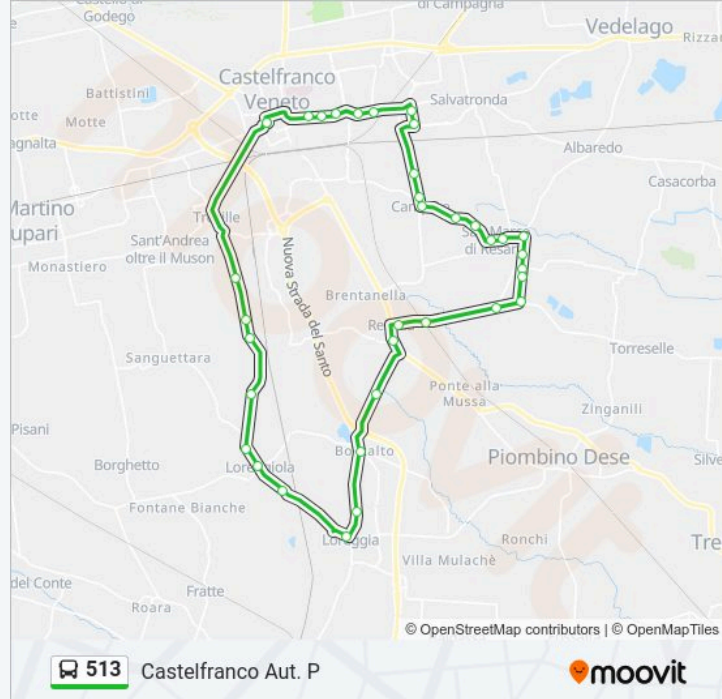

Direzione: Castelfranco Aut. P

36 fermate

[VISUALIZZA GLI ORARI DELLA LINEA](#)

- Castelfranco Aut. P
- Capitello (Al Boccole)
- Via Panigaia 1
- Via Panigaia 2
- Via Panigaia 3
- Da Bano
- Loreggiola Chiesa
- Via Cisteron
- Loreggia Da Loreggiola
- Zacchia
- Boscalto
- Effetre
- Resana Chiesa
- Resana Via Vittorio Veneto 22
- Resana FS
- Castelminio Via Trieste
- Bivio Santa Brigida
- Castelminio Centro
- Castelminio
- Bivio Per Castelminio
- Officina Busatto

Direzione: Castelfranco Aut. P

Fermate: 36

Durata del tragitto: 50 min

La linea in sintesi:

S. Marco 2

S. Marco Centro

Via Monte Grappa

Pizzeria San Marco Civ. 54

Campigo

Via Lovara 2 (Alimentari)

Via Lovara 1 (Dep. Carburanti)

Castelmac

Castelfranco Z.I. Rotonda

Salvarosa Borgo Treviso

Borgo Treviso La Scoa

B.Go Treviso Esso

Borgo Treviso Scuole

Pizzeria Da Toni

Castelfranco Aut. P

Orari, mappe e fermate della linea bus 513 disponibili in un PDF su moovitapp.com. Usa App Moovit per ottenere tempi di attesa reali, orari di tutte le altre linee o indicazioni passo-passo per muoverti con i mezzi pubblici a Venice.