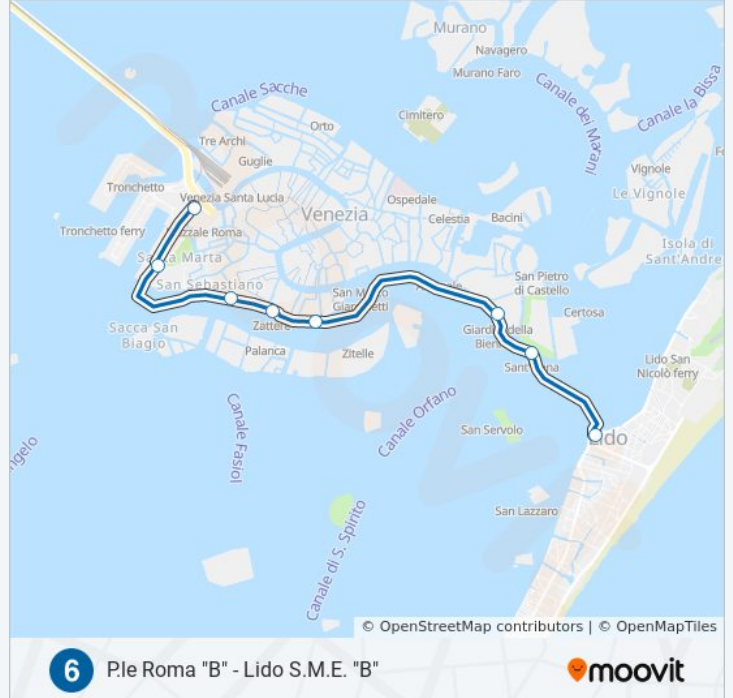

Usa Moovit per trovare le fermate della linea navigazione 6 più vicine a te e scoprire quando passerà il prossimo mezzo della linea navigazione 6

Direzione: Lido S.M.E. B

8 fermate

[VISUALIZZA GLI ORARI DELLA LINEA](#)

Orari della linea navigazione 6

Orari di partenza verso Lido S.M.E. B:

lunedì	06:21 - 20:21
martedì	06:21 - 20:21
mercoledì	08:41 - 19:21
giovedì	06:21 - 20:21
venerdì	06:21 - 20:21
sabato	08:41 - 19:21
domenica	08:41 - 19:21

Informazioni sulla linea navigazione 6

Direzione: Lido S.M.E. B

Fermate: 8

Durata del tragitto: 31 min

La linea in sintesi:

Direzione: P.Le Roma C

8 fermate

[VISUALIZZA GLI ORARI DELLA LINEA](#)