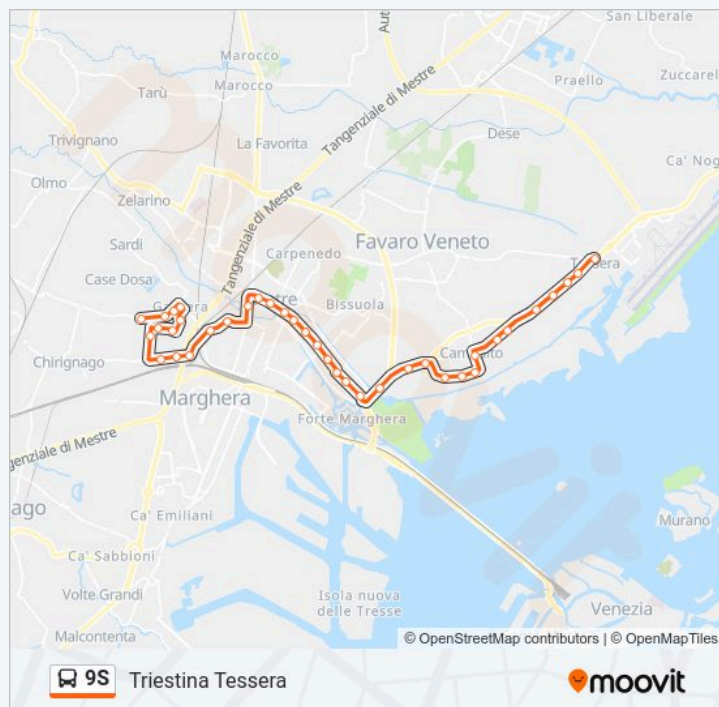

Direzione: Triestina Tessera

Fermate: 38

Durata del tragitto: 33 min

La linea in sintesi:

Miranese Giustizia

Miranese Monteverdi

Miranese Vivaldi

Circonvallazione Olimpia