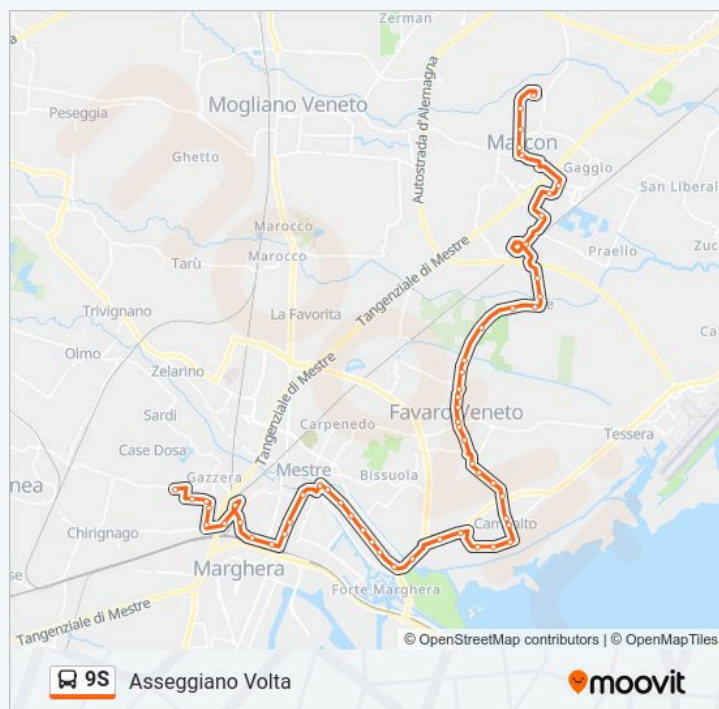

Orlanda Cavergnago

Orlanda Appia

San Marco Forte Marghera

San Marco Boerio

sabato

Non in Servizio

domenica

Non in Servizio

Informazioni sulla linea bus 9S

Direzione: Asseggiano Volta

Fermate: 55

Durata del tragitto: 52 min

La linea in sintesi:

San Marco Molmenti
San Marco Sansovino
San Marco Musatti
San Marco Cattaneo
San Marco Manuzio
Mestre Centro B7
Olivi
Cappuccina
Cappuccina Sernaglia
Stazione Mestre FS C4
Trento Fagare'
Trento Podgora
Trento Gazzera Alta
Miranese Giustizia
Calucci Cimetto
Calucci Lussingrande
Mattuglie Dignano
Mattuglie Perlan
Asseggiano Volta

Direzione: Triestina Tessera

Fermate: 38

Durata del tragitto: 33 min

La linea in sintesi:

Miranese Giustizia

Miranese Monteverdi

Miranese Vivaldi

Circonvallazione Olimpia