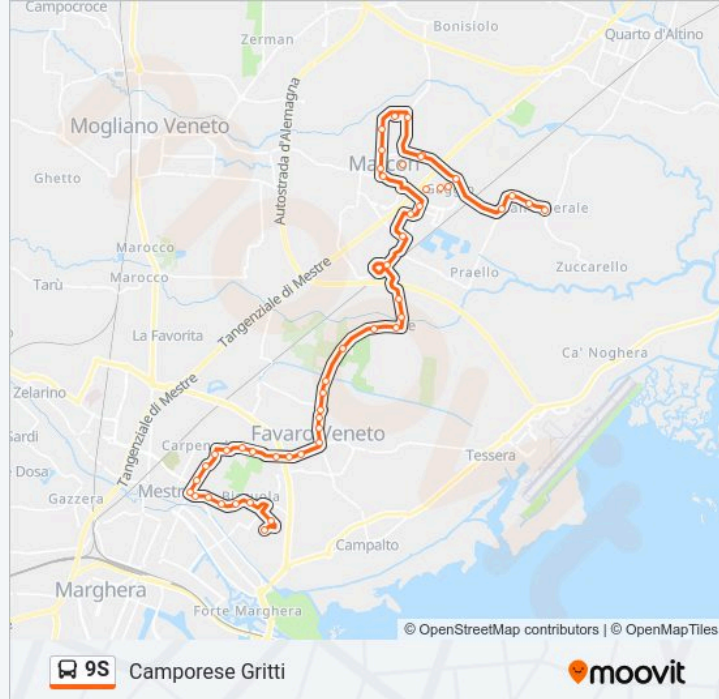

Altinia Berizzi

Dese Cicogne

Dese Centro

Dese Litomarinò

Altinia 181

Altinia Forte Cosenz

Altinia Ca' Badoera

Altinia Ca' Rezzonico

Altinia Ca' Solaro

Altinia Indri

Altinia San Pietro

Altinia Favaro Municipio

San Dona' Marmolada

San Dona' Cervino

San Dona' Rielta

San Dona' Pineta

San Dona' Pasqualigo

San Dona' Val Gardena

Ca' Rossa Serravalle

Ca' Rossa Oberdan

Ca' Rossa Volturno

Ca' Rossa Bissuola

Bissuola Colombo

Bissuola Pisani

Bissuola Cadorna

Bissuola Tevere

Bissuola Esiodo

Pertini Foscari

Camporese Gritti

Direzione: Marcon Cooperazione

86 fermate

[VISUALIZZA GLI ORARI DELLA LINEA](#)

Orari della linea bus 9S

Orari di partenza verso Marcon Cooperazione:

lunedì

13:20 - 14:20