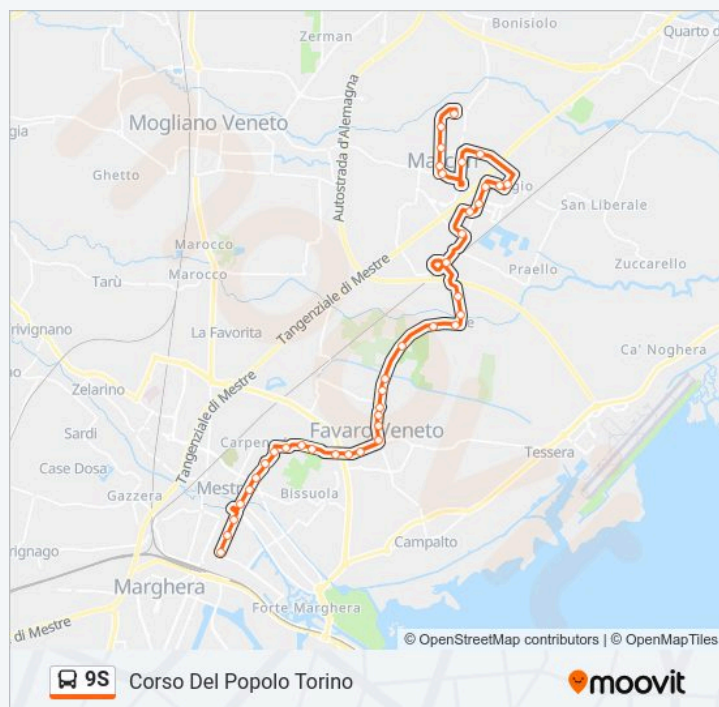

Mestre Centro B7

sabato

06:46 - 07:11

domenica

Non in Servizio

Informazioni sulla linea bus 9S

Direzione: Corso Del Popolo Torino

Fermate: 39

Durata del tragitto: 33 min

La linea in sintesi:

Corso Del Popolo Mestrina

Corso Del Popolo Milano

Corso Del Popolo Torino

Orari, mappe e fermate della linea bus 9S disponibili in un PDF su moovitapp.com. Usa App Moovit per ottenere tempi di attesa reali, orari di tutte le altre linee o indicazioni passo-passo per muoverti con i mezzi pubblici a Venice.