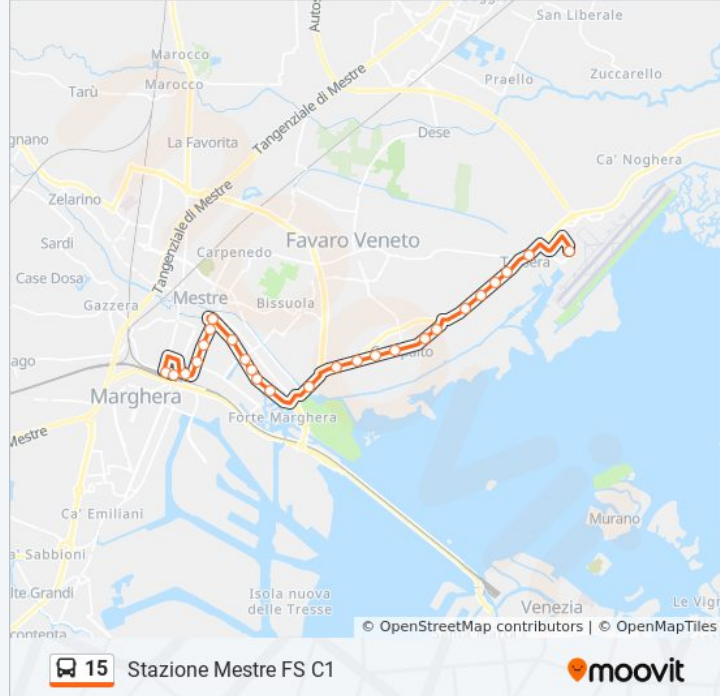

Usa Moovit per trovare le fermate della linea bus 15 più vicine a te e scoprire quando passerà il prossimo mezzo della linea bus 15

Direzione: Aeroporto Marco Polo

26 fermate

[VISUALIZZA GLI ORARI DELLA LINEA](#)

Informazioni sulla linea bus 15

Direzione: Aeroporto Marco Polo

Fermate: 26

Durata del tragitto: 24 min

La linea in sintesi:

Orlanda Piovega

Orlanda Pinerolo

Triestina Tessera

Informazioni sulla linea bus 15

Direzione: Stazione Mestre FS C1

Fermate: 25

Durata del tragitto: 25 min

La linea in sintesi:

27 Ottobre D3

Corso Del Popolo Mestrina

Corso Del Popolo Milano

Corso Del Popolo Torino

Cavalcavia Vempa

Stazione Mestre FS C3

Stazione Mestre FS C1

Orari, mappe e fermate della linea bus 15 disponibili in un PDF su moovitapp.com. Usa [App Moovit](#) per ottenere tempi di attesa reali, orari di tutte le altre linee o indicazioni passo-passo per muoverti con i mezzi pubblici a Venezia.