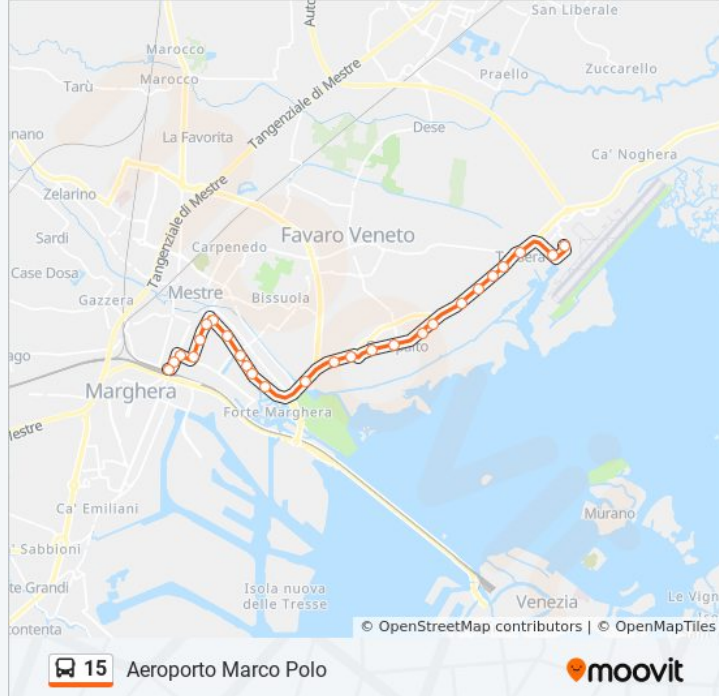

Usa Moovit per trovare le fermate della linea bus 15 più vicine a te e scoprire quando passerà il prossimo mezzo della linea bus 15

Direzione: Aeroporto Marco Polo

26 fermate

[VISUALIZZA GLI ORARI DELLA LINEA](#)

Informazioni sulla linea bus 15

Direzione: Aeroporto Marco Polo

Fermate: 26

Durata del tragitto: 24 min

La linea in sintesi:

Orlanda Piovega

Orlanda Pinerolo

Triestina Tessera

Galilei Darsena

Aeroporto Marco Polo

Direzione: Stazione Mestre FS C1

25 fermate

[VISUALIZZA GLI ORARI DELLA LINEA](#)

Aeroporto Marco Polo

Triestina Tessera

Orlanda Pinerolo

Informazioni sulla linea bus 15

Direzione: Stazione Mestre FS C1

Fermate: 25

Durata del tragitto: 25 min

La linea in sintesi:

27 Ottobre D3

Corso Del Popolo Mestrina

Corso Del Popolo Milano