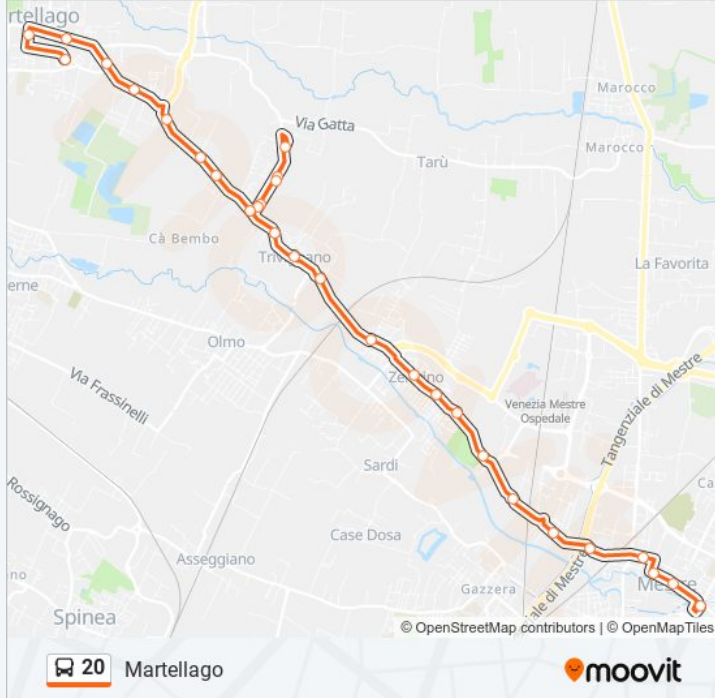

La linea bus 20 (Martellago) ha 2 percorsi. Durante la settimana è operativa:

(1) Martellago: 05:24 - 05:54(2) Mestre Centro B5: 05:58 - 06:31

Usa Moovit per trovare le fermate della linea bus 20 più vicine a te e scoprire quando passerà il prossimo mezzo della linea bus 20

Informazioni sulla linea bus 20

Direzione: Martellago

Fermate: 29

Durata del tragitto: 22 min

La linea in sintesi:

Trivignano Botticelli
 Trivignano Park P14
 Martellago Pree
 Martellago Fornace
 Martellago Trento
 Martellago Verdi
 Martellago Piazza Bertati
 Martellago

Direzione: Mestre Centro B5

29 fermate

[VISUALIZZA GLI ORARI DELLA LINEA](#)

Martellago
 Martellago Grimani
 Martellago Verdi
 Martellagotrento
 Martellago Fornace
 Martellago Pree
 Trivignano Park P14
 Trivignano Botticelli
 Ca' Lin Castellana
 Ca' Lin Pitagora
 Ca' Lin Eraclito
 Ca' Lin Pitagora
 Ca' Lin Castellana
 Trivignano Park B
 Trivignano Centro
 Trivignano Gozzoli
 Trivignano Lotto
 Zelarino Parolari

Informazioni sulla linea bus 20

Direzione: Mestre Centro B5

Fermate: 29

Durata del tragitto: 20 min

La linea in sintesi:

Zelarino Municipio

Zelarino Chiesa

Zelarino Carpaccio