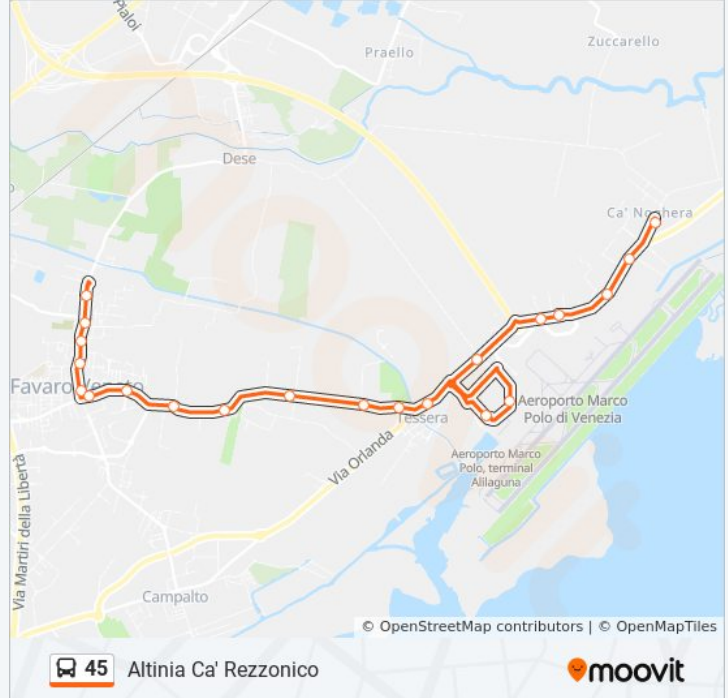

Usa Moovit per trovare le fermate della linea bus 45 più vicine a te e scoprire quando passerà il prossimo mezzo della linea bus 45

Direzione: Altinia Ca' Rezzonico

22 fermate

[VISUALIZZA GLI ORARI DELLA LINEA](#)

Informazioni sulla linea bus 45

Direzione: Altinia Ca' Rezzonico

Fermate: 22

Durata del tragitto: 18 min

La linea in sintesi:

Direzione: Monte Cervino San Dona'

20 fermate

[VISUALIZZA GLI ORARI DELLA LINEA](#)