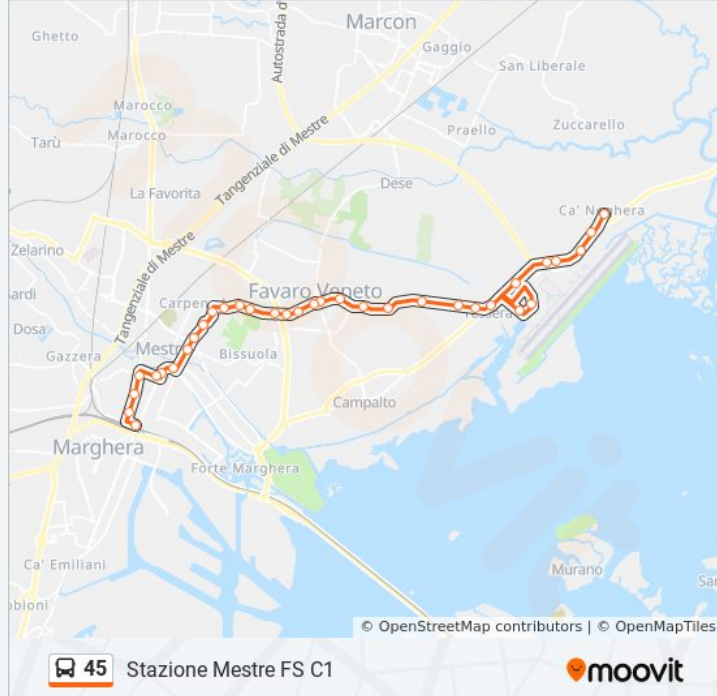

Usa Moovit per trovare le fermate della linea bus 45 più vicine a te e scoprire quando passerà il prossimo mezzo della linea bus 45

Direzione: Altinia Ca' Rezzonico

22 fermate

[VISUALIZZA GLI ORARI DELLA LINEA](#)

Informazioni sulla linea bus 45

Direzione: Stazione Mestre FS C1

Fermate: 35

Durata del tragitto: 28 min

La linea in sintesi:

Triestina Forte Rossarol

Triestina Torre

Triestina Piovega

San Dona' Pasqualigo

San Dona' Val Gardena

Ca' Rossa Serravalle

Ca' Rossa Oberdan

Ca' Rossa Volturno

Ca' Rossa Bissuola

27 Ottobre D2

Olivi

Carducci Pascoli

Piave Puccini

Piave Fiume

Piave Podgora

Stazione Mestre FS C1

Orari, mappe e fermate della linea bus 45 disponibili in un PDF su moovitapp.com. Usa [App Moovit](https://moovitapp.com) per ottenere tempi di attesa reali, orari di tutte le altre linee o indicazioni passo-passo per muoverti con i mezzi pubblici a Venezia.