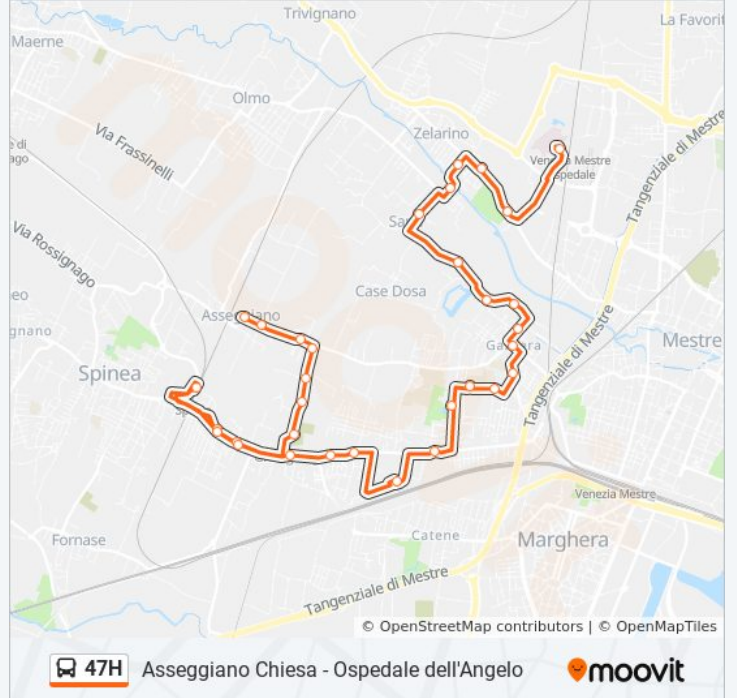

Usa Moovit per trovare le fermate della linea bus 47H più vicine a te e scoprire quando passerà il prossimo mezzo della linea bus 47H

Direzione: Asseggiano Chiesa

32 fermate

[VISUALIZZA GLI ORARI DELLA LINEA](#)

Informazioni sulla linea bus 47H

Direzione: Asseggiano Chiesa

Fermate: 32

Durata del tragitto: 38 min

La linea in sintesi:

Spinea Giorgione
 Sfmr Spinea
 Spinea Giorgione
 Miranese Selenia
 Risorgimento Cimitero
 Risorgimento Sestella
 Risorgimento Carnia
 Risorgimento Asseggiano
 Asseggiano Euganea
 Asseggiano Da Todì
 Asseggiano Chiesa

Direzione: Ospedale Dell'Angelo

32 fermate

[VISUALIZZA GLI ORARI DELLA LINEA](#)

Asseggiano Chiesa
 Asseggiano Da Todì
 Asseggiano Euganea
 Risorgimento Asseggiano
 Risorgimento Carnia
 Risorgimento Sestella
 Risorgimento Cimitero
 Miranese Selenia
 Spinea Giorgione
 Sfmr Spinea
 Spinea Giorgione
 Miranese Selenia
 Miranese San Giorgio
 Miranese Avanti
 Miranese Ivancich
 Cavanis Capolinea
 Miranese Piemonte
 Calabria Campi Sportivi