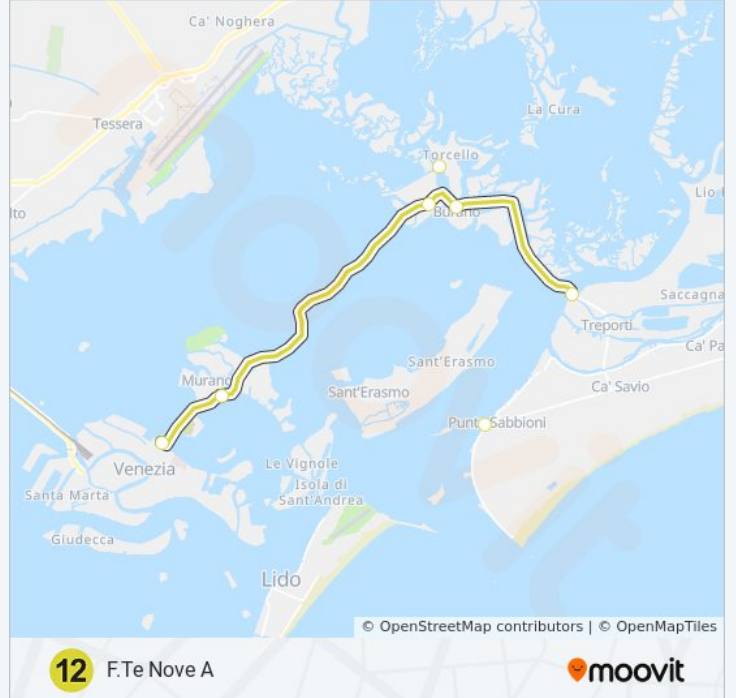

Punta Sabbioni "A"

Treporti

Burano "C"

Torcello A Richiesta

Mazzorbo

Murano Faro "A"

F.Te Nove "A"

### Informazioni sulla linea navigazione 12

**Direzione:** F.Te Nove A

**Fermate:** 7

**Durata del tragitto:** 58 min

**La linea in sintesi:**