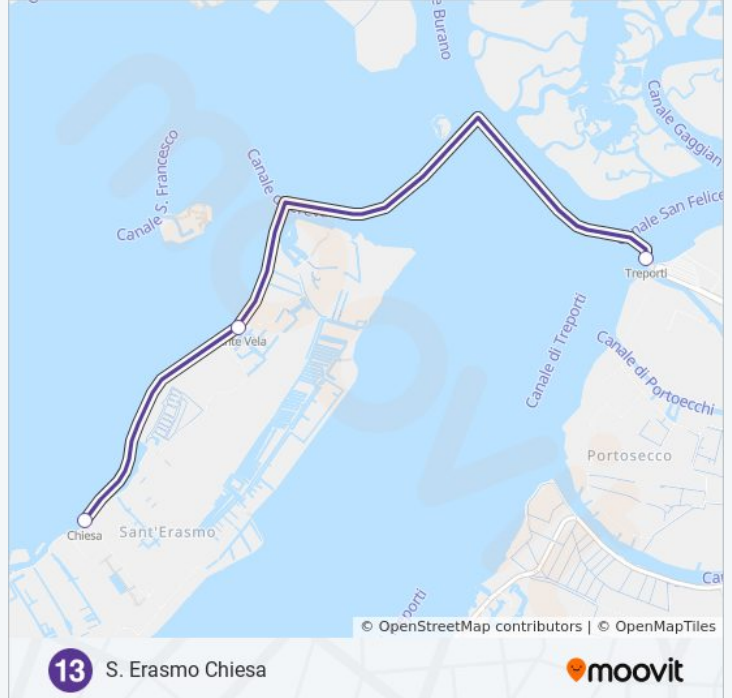

Treporti

S. Erasmo Punta Vela

S. Erasmo Chiesa

### Orari della linea navigazione 13

Orari di partenza verso S. Erasmo Chiesa:

lunedì	06:25 - 17:45
martedì	06:25 - 17:45
mercoledì	06:25 - 17:45
giovedì	06:25 - 17:45
venerdì	06:25 - 17:45
sabato	06:25 - 17:45
domenica	06:25 - 17:45

### Informazioni sulla linea navigazione 13

**Direzione:** S. Erasmo Chiesa

**Fermate:** 3

**Durata del tragitto:** 20 min

**La linea in sintesi:**