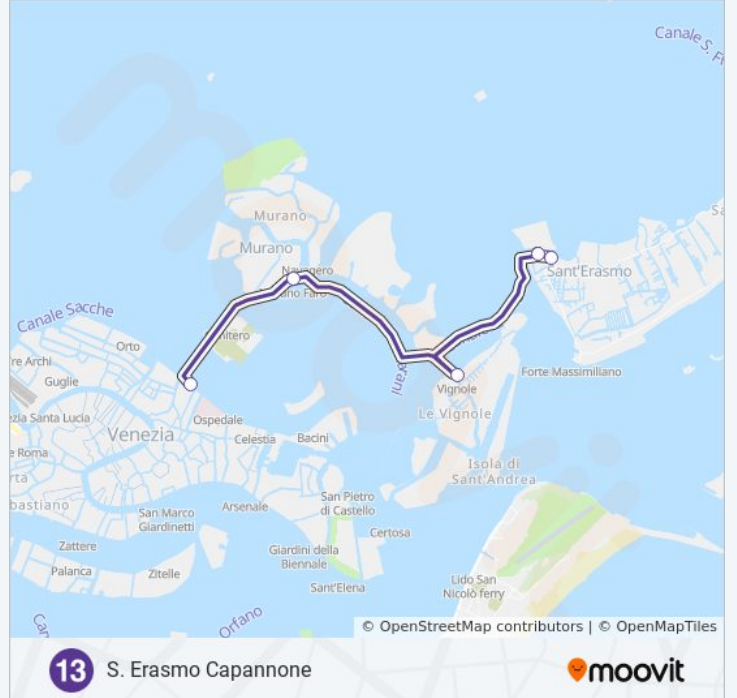

### Orari della linea navigazione 13

Orari di partenza verso S. Erasmo Capannone:

lunedì	09:25 - 15:25
martedì	09:25 - 15:25
mercoledì	09:25 - 15:25
giovedì	09:25 - 15:25
venerdì	09:25 - 15:25
sabato	09:25 - 15:25
domenica	09:25 - 15:25

### Informazioni sulla linea navigazione 13

**Direzione:** S. Erasmo Capannone

**Fermate:** 5

**Durata del tragitto:** 28 min

**La linea in sintesi:**

**Direzione: S. Erasmo Chiesa**

3 fermate

[VISUALIZZA GLI ORARI DELLA LINEA](#)