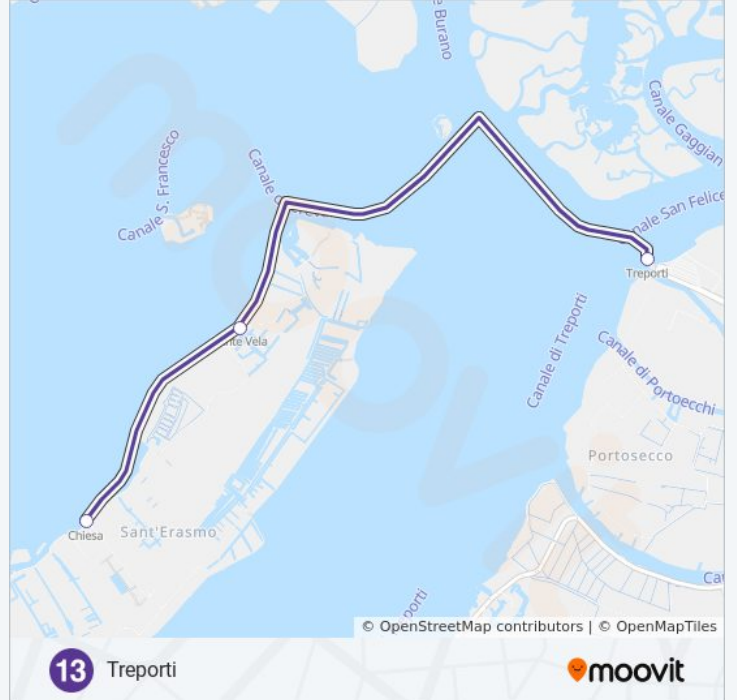

### Informazioni sulla linea navigazione 13

**Direzione:** S. Erasmo Punta Vela

**Fermate:** 2

**Durata del tragitto:** 7 min

**La linea in sintesi:**

S. Erasmo Chiesa

S. Erasmo Punta Vela

Treporti

### Orari della linea navigazione 13

Orari di partenza verso Treporti:

lunedì	06:05 - 22:40
martedì	06:05 - 22:40
mercoledì	06:05 - 22:40
giovedì	06:05 - 22:40
venerdì	06:05 - 22:40
sabato	06:05 - 22:40
domenica	06:05 - 22:40

### Informazioni sulla linea navigazione 13

**Direzione:** Treporti

**Fermate:** 8

**Durata del tragitto:** 30 min

**La linea in sintesi:**

Orari, mappe e fermate della linea navigazione 13 disponibili in un PDF su [moovitapp.com](https://moovitapp.com). Usa [App Moovit](#) per ottenere tempi di attesa reali, orari di tutte le altre linee o indicazioni passo-passo per muoverti con i mezzi pubblici a Venezia.