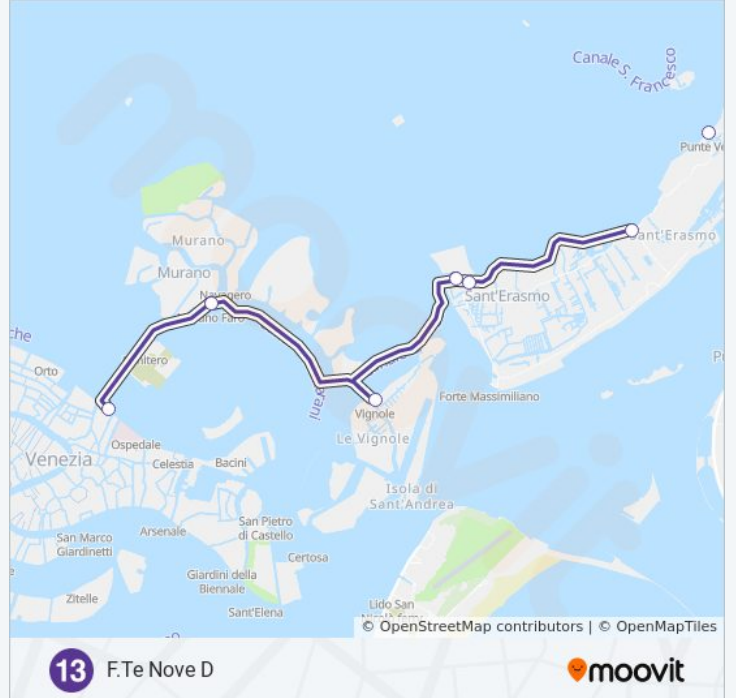

- Treporti
- S. Erasmo Punta Vela
- S. Erasmo Chiesa
- S. Erasmo Capannone
- Lazzaretto N. A Richiesta
- Vignole
- Murano Faro "A"
- F.Te Nove "D"

**Orari della linea navigazione 13**

Orari di partenza verso F.Te Nove D:

lunedì	04:50 - 23:40
martedì	04:50 - 23:40
mercoledì	04:50 - 23:40
giovedì	04:50 - 23:40
venerdì	04:50 - 23:40
sabato	04:50 - 23:40
domenica	04:50 - 23:40

**Informazioni sulla linea navigazione 13**

**Direzione:** F.Te Nove D

**Fermate:** 8

**Durata del tragitto:** 40 min

**La linea in sintesi:**

**Direzione: S. Erasmo Capannone**

4 fermate

[VISUALIZZA GLI ORARI DELLA LINEA](#)

Treporti

S. Erasmo Punta Vela

### Informazioni sulla linea navigazione 13

**Direzione:** S. Erasmo Punta Vela

**Fermate:** 2

**Durata del tragitto:** 7 min

**La linea in sintesi:**