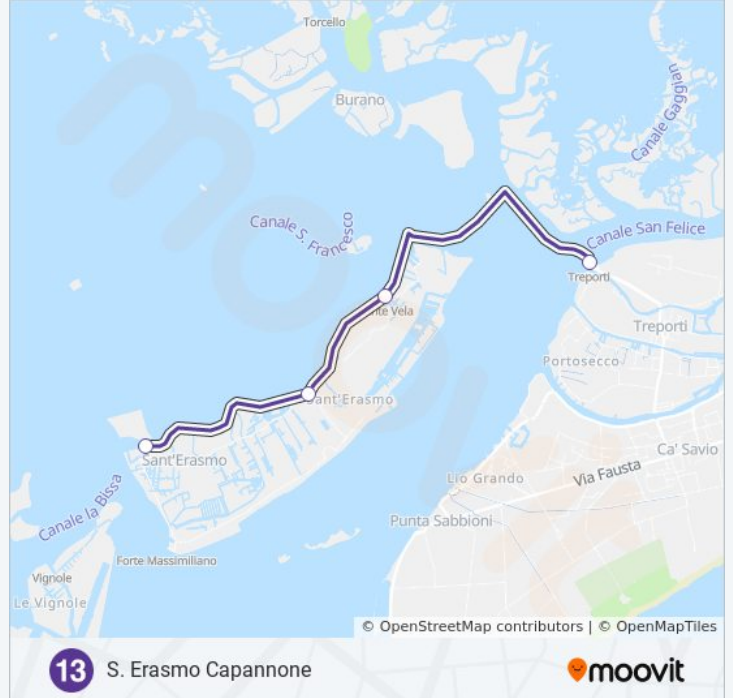

**Fermate:** 8

**Durata del tragitto:** 40 min

**La linea in sintesi:**

**Direzione: S. Erasmo Capannone**

4 fermate

[VISUALIZZA GLI ORARI DELLA LINEA](#)

Treporti

S. Erasmo Punta Vela

### Orari della linea navigazione 13

Orari di partenza verso S. Erasmo Capannone:

lunedì	09:25 - 15:25
martedì	09:25 - 15:25
mercoledì	09:25 - 15:25
giovedì	09:25 - 15:25
venerdì	09:25 - 15:25
sabato	09:25 - 15:25
domenica	09:25 - 15:25

### Informazioni sulla linea navigazione 13

**Direzione:** S. Erasmo Capannone

**Fermate:** 4

**Durata del tragitto:** 30 min

**La linea in sintesi:**

**Direzione: S. Erasmo Capannone**

5 fermate

[VISUALIZZA GLI ORARI DELLA LINEA](#)

### Informazioni sulla linea navigazione 13

**Direzione:** S. Erasmo Punta Vela

**Fermate:** 2

**Durata del tragitto:** 7 min

**La linea in sintesi:**