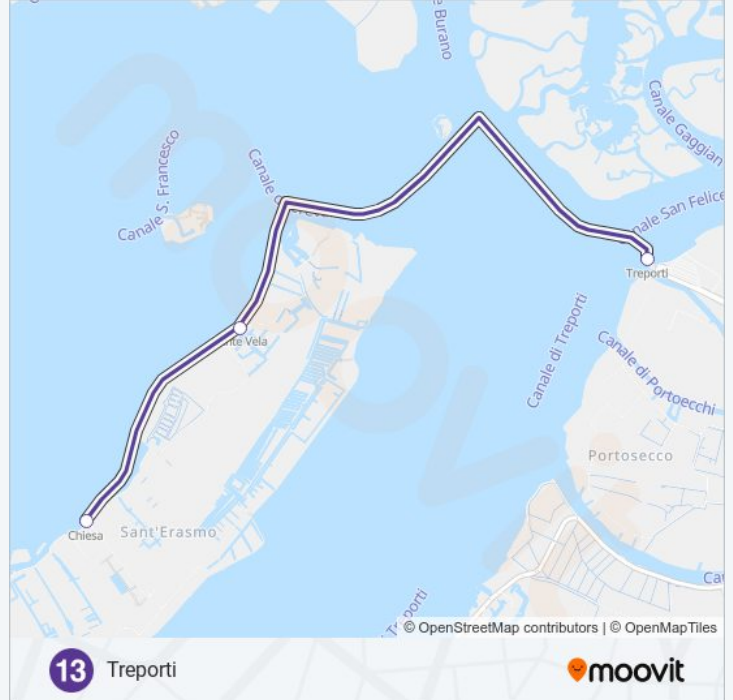

Informazioni sulla linea navigazione 13

Direzione: S. Erasmo Punta Vela

Fermate: 2

Durata del tragitto: 7 min

La linea in sintesi:

Direzione: Treporti

8 fermate

[VISUALIZZA GLI ORARI DELLA LINEA](#)

F.Te Nove "D"

Murano Faro "A"

Vignole

Lazzaretto N. A Richiesta

S. Erasmo Capannone

S. Erasmo Chiesa

S. Erasmo Punta Vela

Treporti

Orari della linea navigazione 13

Orari di partenza verso Treporti:

lunedì	06:05 - 22:40
martedì	06:05 - 22:40
mercoledì	06:05 - 22:40
giovedì	06:05 - 22:40
venerdì	06:05 - 22:40
sabato	06:05 - 22:40
domenica	06:05 - 22:40

Informazioni sulla linea navigazione 13

Direzione: Treporti

Fermate: 8

Durata del tragitto: 30 min

La linea in sintesi:

Orari, mappe e fermate della linea navigazione 13 disponibili in un PDF su moovitapp.com. Usa [App Moovit](#) per ottenere tempi di attesa reali, orari di tutte le altre linee o indicazioni passo-passo per muoverti con i mezzi pubblici a Venezia.