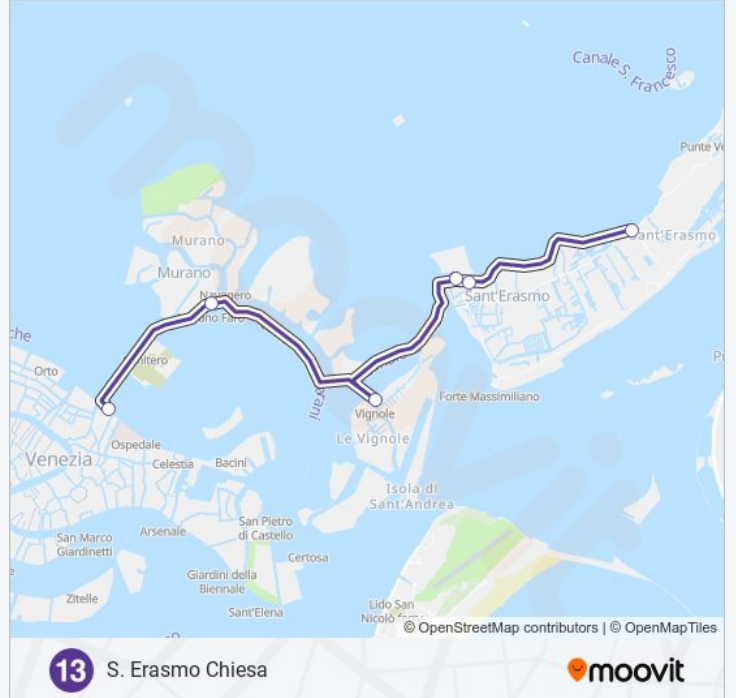

lunedì	04:25 - 17:25
martedì	04:25 - 17:25
mercoledì	04:25 - 17:25
giovedì	04:25 - 17:25
venerdì	04:25 - 17:25
sabato	04:25 - 17:25
domenica	04:25 - 17:25

Informazioni sulla linea navigazione 13

Direzione: S. Erasmo Chiesa

Fermate: 6

Durata del tragitto: 40 min

La linea in sintesi:

Direzione: S. Erasmo Chiesa

3 fermate

[VISUALIZZA GLI ORARI DELLA LINEA](#)

Treporti

S. Erasmo Punta Vela

Informazioni sulla linea navigazione 13

Direzione: S. Erasmo Chiesa

Fermate: 3

Durata del tragitto: 20 min

La linea in sintesi:

Direzione: S. Erasmo Punta Vela

2 fermate

[VISUALIZZA GLI ORARI DELLA LINEA](#)

Informazioni sulla linea navigazione 13

Direzione: S. Erasmo Punta Vela

Fermate: 2

Durata del tragitto: 7 min

La linea in sintesi:

Direzione: Treporti

8 fermate

[VISUALIZZA GLI ORARI DELLA LINEA](#)