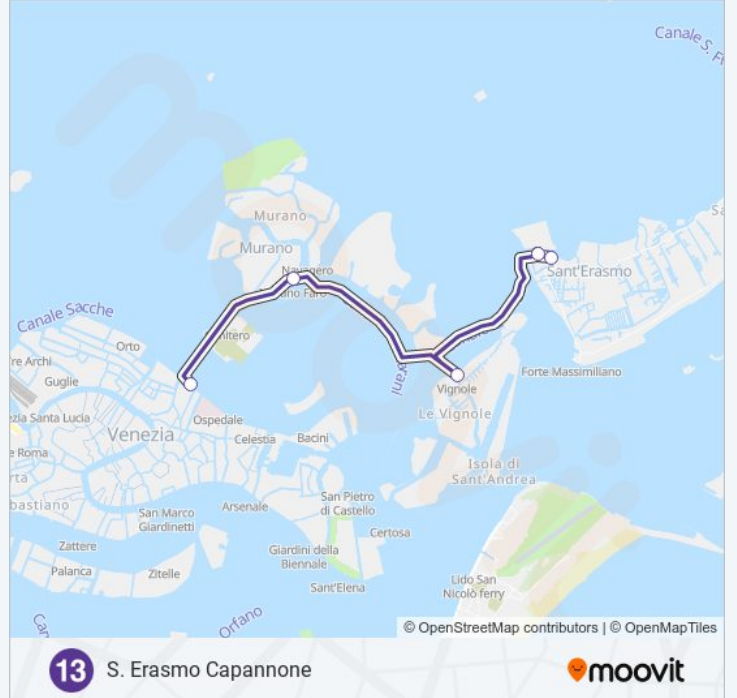

Murano Faro "A"

Vignole

Lazzaretto N. A Richiesta

S. Erasmo Capannone

Orari della linea navigazione 13

Orari di partenza verso S. Erasmo Capannone:

lunedì	09:25 - 15:25
martedì	09:25 - 15:25
mercoledì	09:25 - 15:25
giovedì	09:25 - 15:25
venerdì	09:25 - 15:25
sabato	09:25 - 15:25
domenica	09:25 - 15:25

Informazioni sulla linea navigazione 13

Direzione: S. Erasmo Capannone

Fermate: 5

Durata del tragitto: 28 min

La linea in sintesi:

Direzione: S. Erasmo Chiesa

6 fermate

[VISUALIZZA GLI ORARI DELLA LINEA](#)

Fermate: 6

Durata del tragitto: 40 min

La linea in sintesi:

Direzione: S. Erasmo Chiesa

3 fermate

[VISUALIZZA GLI ORARI DELLA LINEA](#)

Treporti

S. Erasmo Punta Vela

Informazioni sulla linea navigazione 13

Direzione: S. Erasmo Punta Vela

Fermate: 2

Durata del tragitto: 7 min

La linea in sintesi:

Direzione: Treporti

8 fermate

[VISUALIZZA GLI ORARI DELLA LINEA](#)