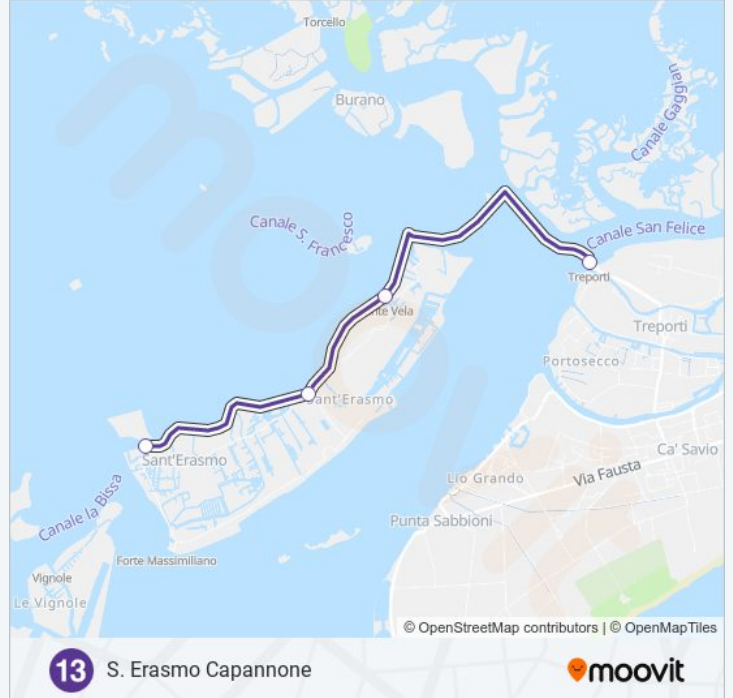

Direzione: S. Erasmo Capannone

4 fermate

[VISUALIZZA GLI ORARI DELLA LINEA](#)

Treporti

S. Erasmo Punta Vela

S. Erasmo Chiesa

S. Erasmo Capannone

Orari della linea navigazione 13

Orari di partenza verso S. Erasmo Capannone:

lunedì	09:25 - 15:25
martedì	09:25 - 15:25
mercoledì	09:25 - 15:25
giovedì	09:25 - 15:25
venerdì	09:25 - 15:25
sabato	09:25 - 15:25
domenica	09:25 - 15:25

Informazioni sulla linea navigazione 13

Direzione: S. Erasmo Capannone

Fermate: 4

Durata del tragitto: 30 min

La linea in sintesi:

Direzione: S. Erasmo Capannone

5 fermate

[VISUALIZZA GLI ORARI DELLA LINEA](#)

F. Te Nove "D"

Informazioni sulla linea navigazione 13

Direzione: S. Erasmo Punta Vela

Fermate: 2

Durata del tragitto: 7 min

La linea in sintesi:

Direzione: Treporti

8 fermate

[VISUALIZZA GLI ORARI DELLA LINEA](#)