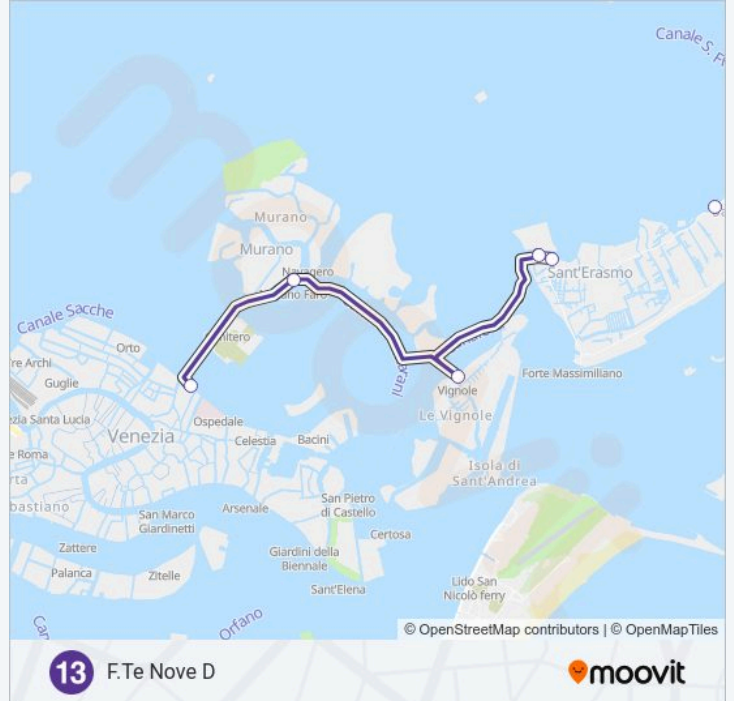

Usa Moovit per trovare le fermate della linea navigazione 13 più vicine a te e scoprire quando passerà il prossimo mezzo della linea navigazione 13

**Direzione: F.Te Nove D**

8 fermate

[VISUALIZZA GLI ORARI DELLA LINEA](#)

Treporti

S. Erasmo Punta Vela

S. Erasmo Chiesa

S. Erasmo Capannone

Lazzaretto N. A Richiesta

Vignole

Murano Faro "A"

F.Te Nove "D"

**Orari della linea navigazione 13**

Orari di partenza verso F.Te Nove D:

lunedì	03:50 - 22:40
martedì	03:50 - 22:40
mercoledì	03:50 - 22:40
giovedì	03:50 - 22:40
venerdì	03:50 - 22:40
sabato	03:50 - 22:40
domenica	03:50 - 22:40

**Informazioni sulla linea navigazione 13****Direzione:** F.Te Nove D**Fermate:** 8**Durata del tragitto:** 40 min**La linea in sintesi:**

**Direzione: S. Erasmo Capannone**

5 fermate

[VISUALIZZA GLI ORARI DELLA LINEA](#)