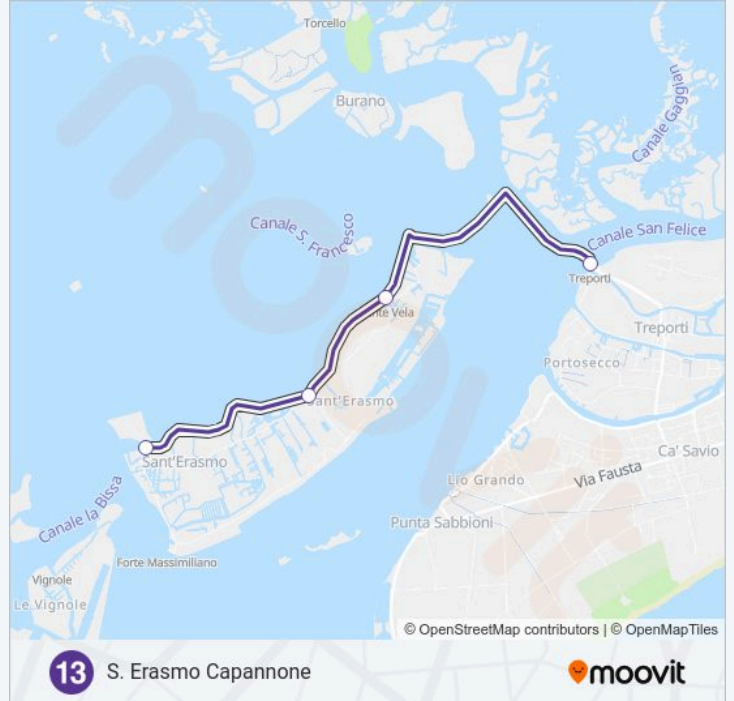

### Orari della linea navigazione 13

Orari di partenza verso S. Erasmo Capannone:

lunedì	08:25 - 14:25
martedì	08:25 - 14:25
mercoledì	08:25 - 14:25
giovedì	08:25 - 14:25
venerdì	08:25 - 14:25
sabato	08:25 - 14:25
domenica	08:25 - 14:25

### Informazioni sulla linea navigazione 13

**Direzione:** S. Erasmo Capannone

**Fermate:** 4

**Durata del tragitto:** 30 min

**La linea in sintesi:**

**Direzione: S. Erasmo Chiesa**

3 fermate

[VISUALIZZA GLI ORARI DELLA LINEA](#)

### Informazioni sulla linea navigazione 13

**Direzione:** S. Erasmo Chiesa

**Fermate:** 6

**Durata del tragitto:** 40 min

**La linea in sintesi:**

**Direzione: S. Erasmo Punta Vela**

2 fermate

[VISUALIZZA GLI ORARI DELLA LINEA](#)

### Informazioni sulla linea navigazione 13

**Direzione:** S. Erasmo Punta Vela

**Fermate:** 2

**Durata del tragitto:** 7 min

**La linea in sintesi:**