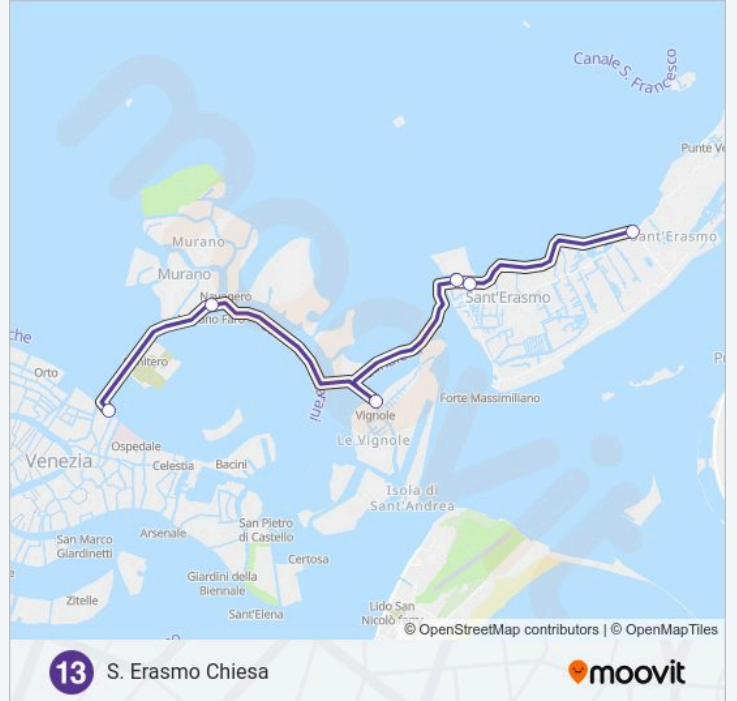

### Orari della linea navigazione 13

Orari di partenza verso S. Erasmo Chiesa:

lunedì	03:25 - 16:25
martedì	03:25 - 16:25
mercoledì	03:25 - 16:25
giovedì	03:25 - 16:25
venerdì	03:25 - 16:25
sabato	03:25 - 16:25
domenica	03:25 - 16:25

### Informazioni sulla linea navigazione 13

**Direzione:** S. Erasmo Chiesa

**Fermate:** 6

**Durata del tragitto:** 40 min

**La linea in sintesi:**

**Direzione: S. Erasmo Punta Vela**

2 fermate

[VISUALIZZA GLI ORARI DELLA LINEA](#)

### Orari della linea navigazione 13

Orari di partenza verso S. Erasmo Punta Vela:

lunedì	05:45
martedì	05:45
mercoledì	05:45
giovedì	05:45
venerdì	05:45
sabato	05:45
domenica	05:45

### Informazioni sulla linea navigazione 13

**Direzione:** S. Erasmo Punta Vela

**Fermate:** 2

**Durata del tragitto:** 7 min

**La linea in sintesi:**