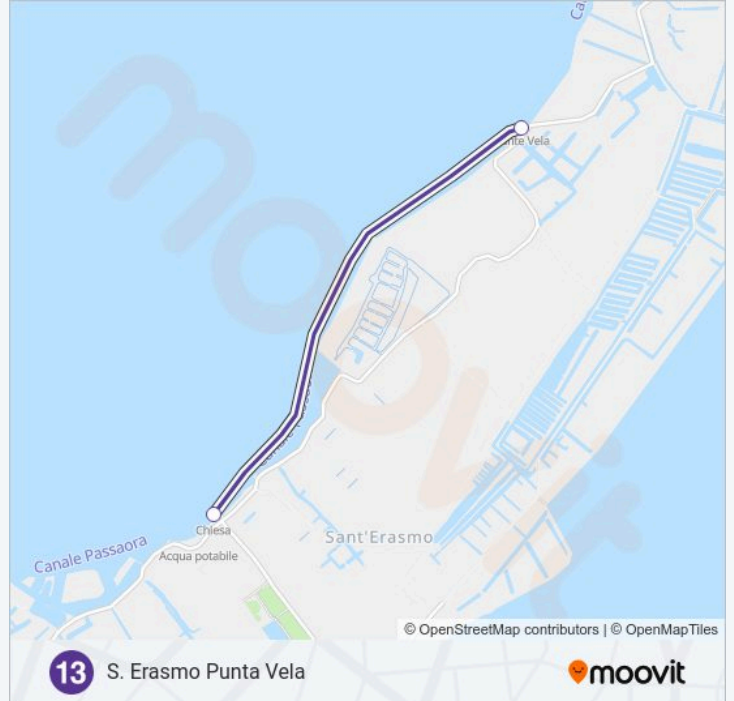

### Informazioni sulla linea navigazione 13

**Direzione:** S. Erasmo Chiesa

**Fermate:** 6

**Durata del tragitto:** 40 min

**La linea in sintesi:**

**Direzione: S. Erasmo Punta Vela**

2 fermate

[VISUALIZZA GLI ORARI DELLA LINEA](#)

S. Erasmo Chiesa

S. Erasmo Punta Vela

### Orari della linea navigazione 13

Orari di partenza verso S. Erasmo Punta Vela:

lunedì	05:45
martedì	05:45
mercoledì	05:45
giovedì	05:45
venerdì	05:45
sabato	05:45
domenica	05:45

### Informazioni sulla linea navigazione 13

**Direzione:** S. Erasmo Punta Vela

**Fermate:** 2

**Durata del tragitto:** 7 min

**La linea in sintesi:**