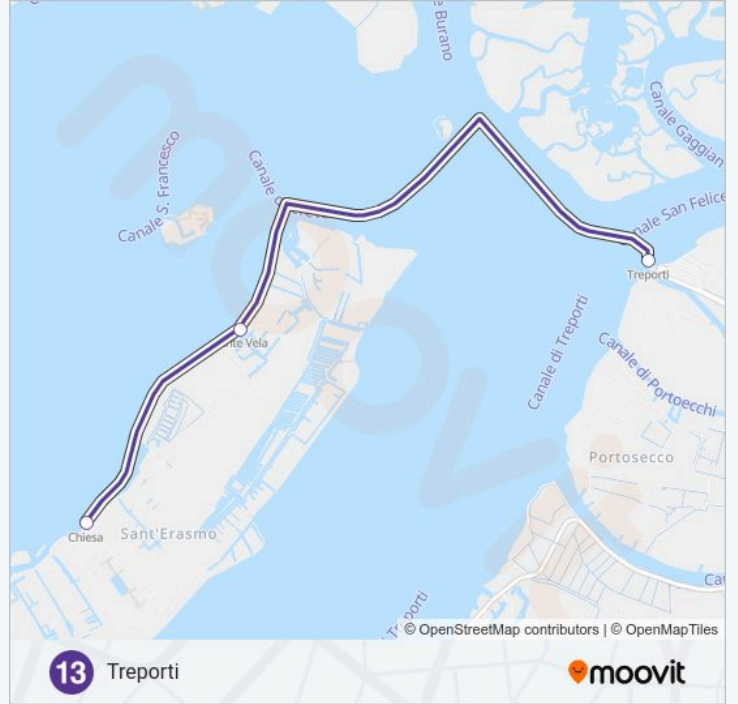

### Informazioni sulla linea navigazione 13

**Direzione:** S. Erasmo Punta Vela

**Fermate:** 2

**Durata del tragitto:** 7 min

**La linea in sintesi:**

S. Erasmo Chiesa

S. Erasmo Punta Vela

Treporti

### Orari della linea navigazione 13

Orari di partenza verso Treporti:

lunedì	05:05 - 21:40
martedì	05:05 - 21:40
mercoledì	05:05 - 21:40
giovedì	05:05 - 21:40
venerdì	05:05 - 21:40
sabato	05:05 - 21:40
domenica	05:05 - 21:40

### Informazioni sulla linea navigazione 13

**Direzione:** Treporti

**Fermate:** 8

**Durata del tragitto:** 30 min

**La linea in sintesi:**

Orari, mappe e fermate della linea navigazione 13 disponibili in un PDF su [moovitapp.com](https://moovitapp.com). Usa App Moovit per ottenere tempi di attesa reali, orari di tutte le altre linee o indicazioni passo-passo per muoverti con i mezzi pubblici a Venezia.