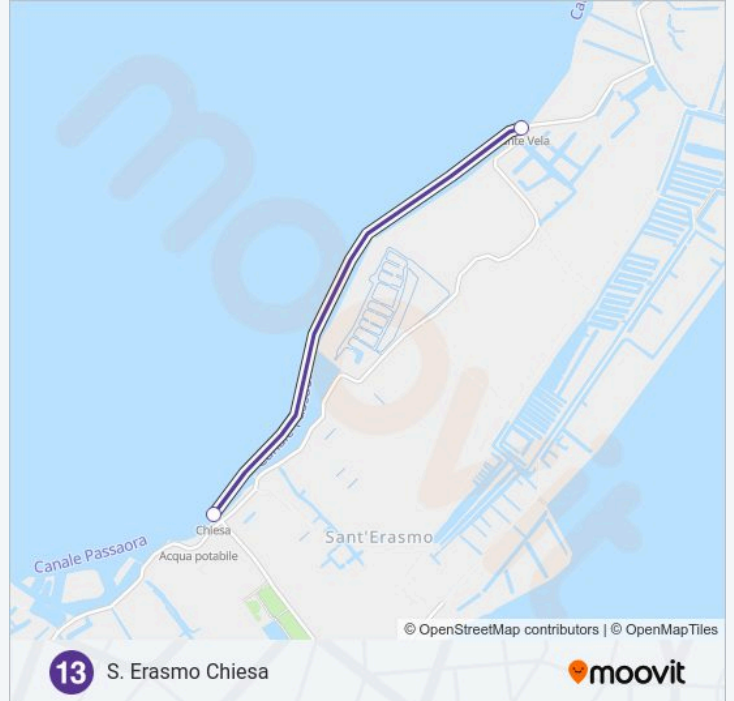

### Orari della linea navigazione 13

Orari di partenza verso S. Erasmo Chiesa:

lunedì	05:25 - 16:45
martedì	05:25 - 16:45
mercoledì	05:25 - 16:45
giovedì	05:25 - 16:45
venerdì	05:25 - 16:45
sabato	05:25 - 16:45
domenica	05:25 - 16:45

### Informazioni sulla linea navigazione 13

**Direzione:** S. Erasmo Chiesa

**Fermate:** 3

**Durata del tragitto:** 20 min

**La linea in sintesi:**

**Direzione: S. Erasmo Chiesa**

6 fermate

[VISUALIZZA GLI ORARI DELLA LINEA](#)