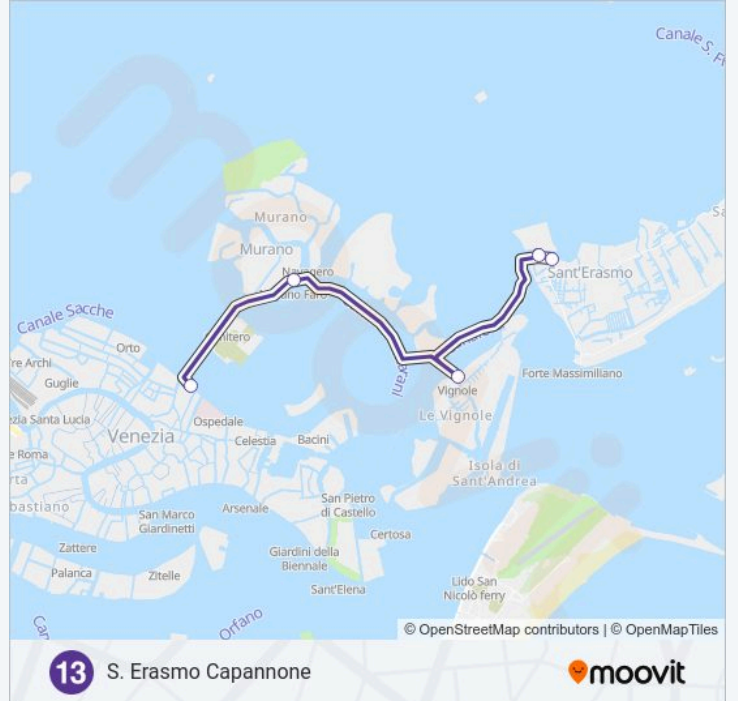

### Orari della linea navigazione 13

Orari di partenza verso S. Erasmo Capannone:

lunedì	08:25 - 14:25
martedì	08:25 - 14:25
mercoledì	08:25 - 14:25
giovedì	08:25 - 14:25
venerdì	08:25 - 14:25
sabato	08:25 - 14:25
domenica	08:25 - 14:25

### Informazioni sulla linea navigazione 13

**Direzione:** S. Erasmo Capannone

**Fermate:** 5

**Durata del tragitto:** 28 min

**La linea in sintesi:**

**Direzione: S. Erasmo Capannone**

4 fermate

[VISUALIZZA GLI ORARI DELLA LINEA](#)

### Orari della linea navigazione 13

Orari di partenza verso S. Erasmo Punta Vela:

lunedì	05:45
martedì	05:45
mercoledì	05:45
giovedì	05:45
venerdì	05:45
sabato	05:45
domenica	05:45

### Informazioni sulla linea navigazione 13

**Direzione:** S. Erasmo Punta Vela

**Fermate:** 2

**Durata del tragitto:** 7 min

**La linea in sintesi:**