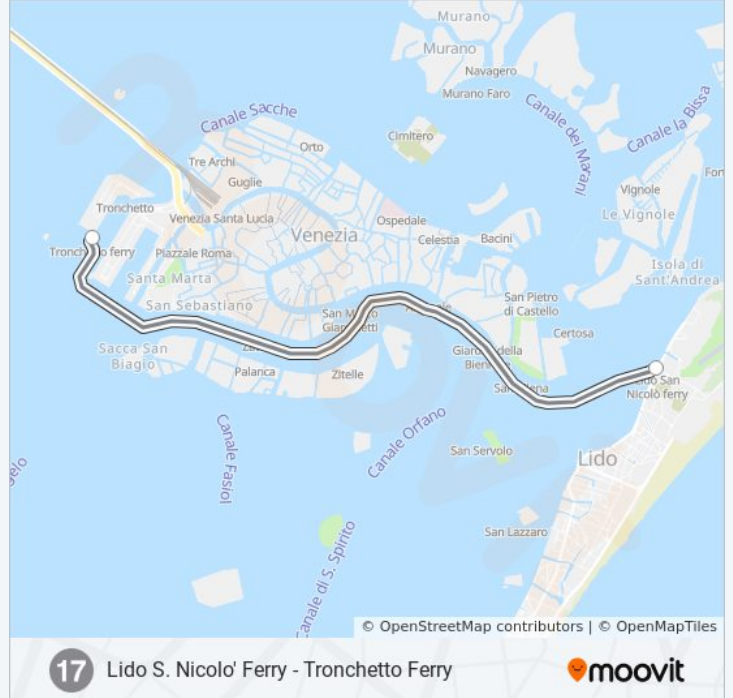

Usa Moovit per trovare le fermate della linea navigazione 17 più vicine a te e scoprire quando passerà il prossimo mezzo della linea navigazione 17

Direzione: Lido S. Nicolo' Ferry

2 fermate

[VISUALIZZA GLI ORARI DELLA LINEA](#)

Informazioni sulla linea navigazione 17**Direzione:** Lido S. Nicolo' Ferry**Fermate:** 2**Durata del tragitto:** 25 min**La linea in sintesi:**

Direzione: Lido S. Nicolo' Ferry

2 fermate

[VISUALIZZA GLI ORARI DELLA LINEA](#)

Tronchetto Ferry

Lido S. Nicolo' Ferry

Orari della linea navigazione 17

Orari di partenza verso Lido S. Nicolo' Ferry:

lunedì	00:20 - 23:20
martedì	00:20 - 23:20
mercoledì	05:00 - 23:20
giovedì	00:20 - 23:20
venerdì	00:20 - 23:20
sabato	00:50 - 23:20
domenica	00:50 - 22:30

Informazioni sulla linea navigazione 17

Direzione: Lido S. Nicolo' Ferry

Fermate: 2

Durata del tragitto: 35 min

La linea in sintesi:

Direzione: Punta Sabbioni Ferry

2 fermate

[VISUALIZZA GLI ORARI DELLA LINEA](#)