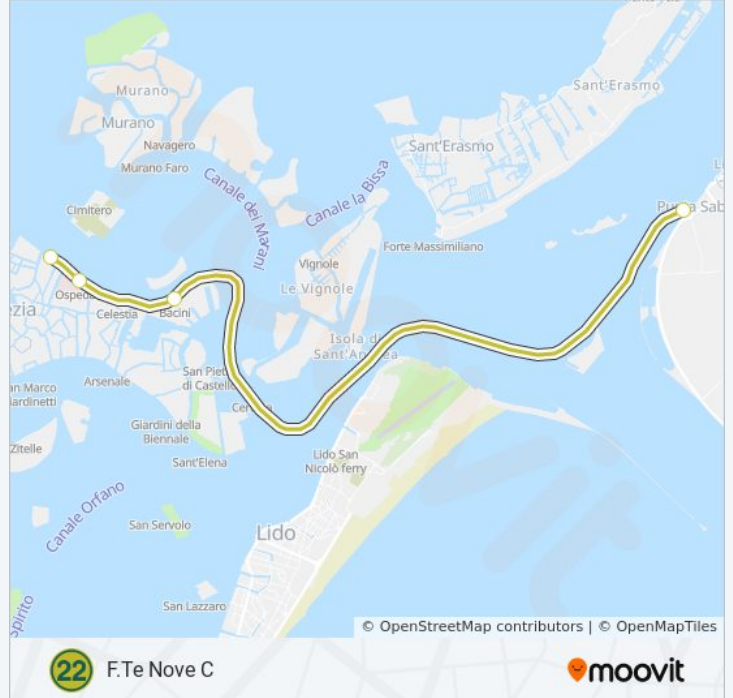

F.Te Nove C

Scarica L'App

La linea navigazione 22 (F.Te Nove C) ha 4 percorsi. Durante la settimana è operativa:

(1) F.Te Nove C: 07:30(2) Punta Sabbioni A: 13:18(3) Tre Archi: 07:00

Usa Moovit per trovare le fermate della linea navigazione 22 più vicine a te e scoprire quando passerà il prossimo mezzo della linea navigazione 22

**Direzione: F.Te Nove C**

4 fermate

[VISUALIZZA GLI ORARI DELLA LINEA](#)

Punta Sabbioni "A"

Bacini A Richiesta

Ospedale

F.Te Nove "C"

**Orari della linea navigazione 22**

**Fermate:** 4

**Durata del tragitto:** 32 min

**La linea in sintesi:**

**Direzione: Punta Sabbioni A**

4 fermate

[VISUALIZZA GLI ORARI DELLA LINEA](#)

Tre Archi

F.Te Nove "D"

### Orari della linea navigazione 22

Orari di partenza verso Tre Archi:

lunedì	07:00
martedì	07:00
mercoledì	07:00
giovedì	07:00
venerdì	07:00
sabato	07:00
domenica	07:00