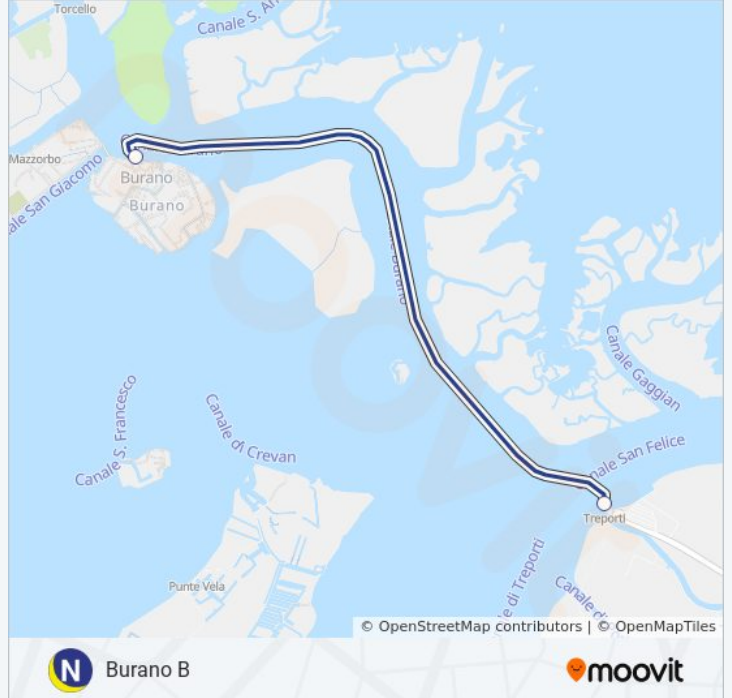

Usa Moovit per trovare le fermate della linea navigazione NLN più vicine a te e scoprire quando passerà il prossimo mezzo della linea navigazione NLN

Direzione: Burano B

2 fermate

[VISUALIZZA GLI ORARI DELLA LINEA](#)

Informazioni sulla linea navigazione NLN

Direzione: Burano B

Fermate: 2

Durata del tragitto: 12 min

La linea in sintesi:

Direzione: Burano C

4 fermate

[VISUALIZZA GLI ORARI DELLA LINEA](#)