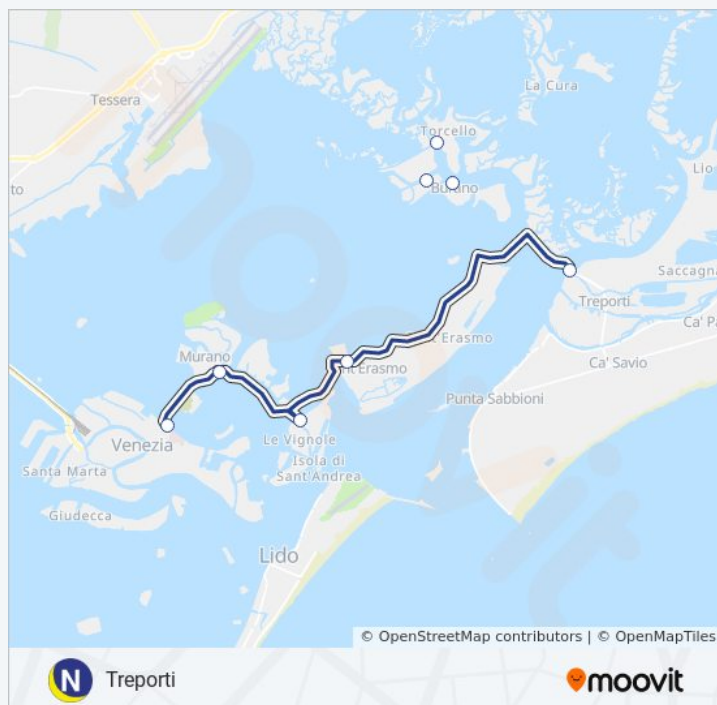

[VISUALIZZA GLI ORARI DELLA LINEA](#)

F.Te Nove "D"

Murano Faro "A"

Vignole A Richiesta

Orari della linea navigazione NLN

Orari di partenza verso Treporti:

| | |
|-----------|---------------|
| lunedì | 00:25 - 23:20 |
| martedì | 00:25 - 23:20 |
| mercoledì | 00:25 - 23:20 |
| giovedì | 00:25 - 23:20 |

S.Erasmo Cap. A Richiesta

Mazzorbo

Torcello A Richiesta

Burano "B"

Treporti

venerdì 23:20

sabato 00:25 - 23:20

domenica 00:25 - 23:20

Informazioni sulla linea navigazione NLN

Direzione: Treporti

Fermate: 8

Durata del tragitto: 52 min

La linea in sintesi:

Direzione: Tronchetto Mercato

8 fermate

[VISUALIZZA GLI ORARI DELLA LINEA](#)

Burano "C"

S. Erasmo Punta Vela

S. Erasmo Chiesa

S. Erasmo Capannone

Vignole

Murano Faro "A"

F.Te Nove "D"

Tronchetto Mercato