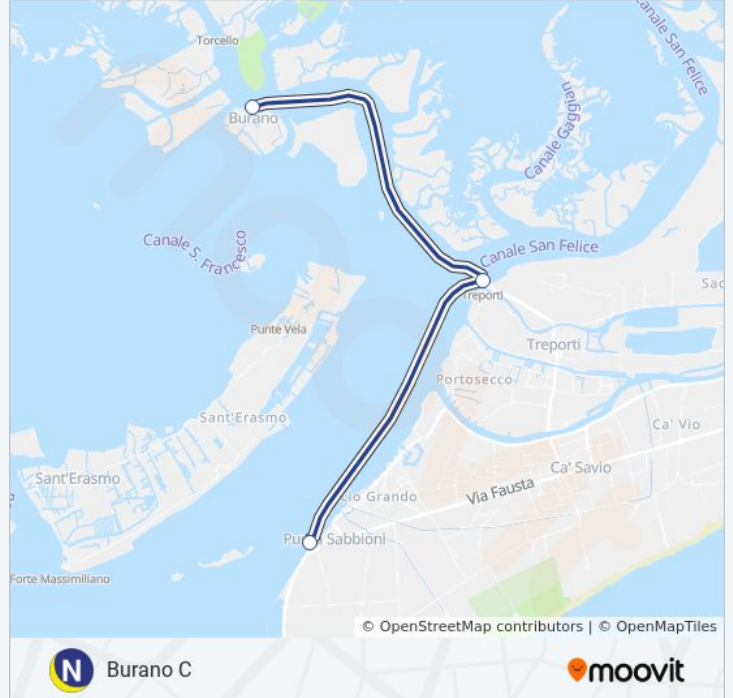

Usa Moovit per trovare le fermate della linea navigazione NLN più vicine a te e scoprire quando passerà il prossimo mezzo della linea navigazione NLN

Direzione: Burano B

2 fermate

[VISUALIZZA GLI ORARI DELLA LINEA](#)

Informazioni sulla linea navigazione NLN

Direzione: Burano C

Fermate: 3

Durata del tragitto: 25 min

La linea in sintesi:

Direzione: F.Te Nove D

8 fermate

[VISUALIZZA GLI ORARI DELLA LINEA](#)