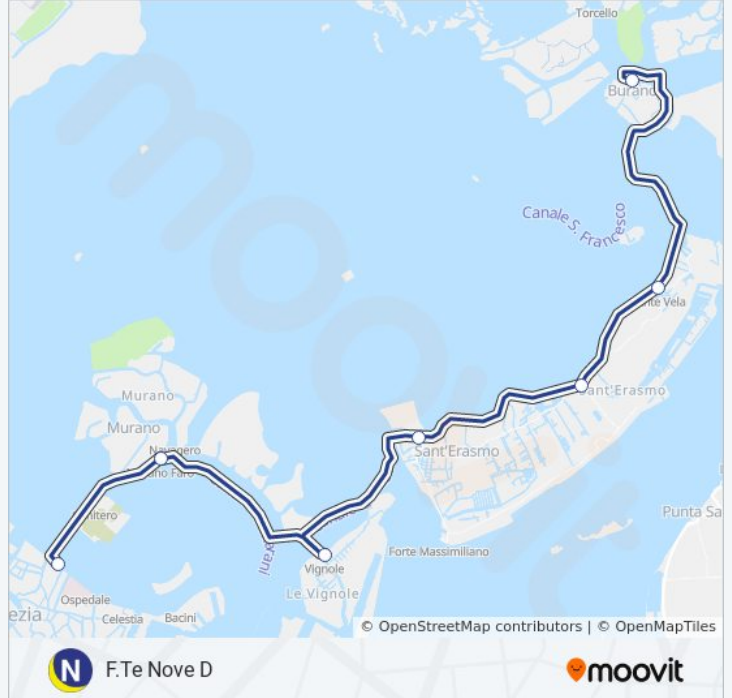

Treporti

Burano "C"

S. Erasmo Punta Vela

S. Erasmo Chiesa

S. Erasmo Capannone

Vignole A Richiesta

Murano Faro "A"

F.Te Nove "D"

Orari della linea navigazione NLN

Orari di partenza verso F.Te Nove D:

| | |
|-----------|-----------------|
| lunedì | 00:38 - 03:30 |
| martedì | 00:38 - 03:30 |
| mercoledì | 00:38 - 03:30 |
| giovedì | 00:38 - 03:30 |
| venerdì | Non in Servizio |
| sabato | 00:38 - 03:30 |
| domenica | 00:38 - 03:30 |

Informazioni sulla linea navigazione NLN

Direzione: F.Te Nove D

Fermate: 8

Durata del tragitto: 63 min

La linea in sintesi:

Direzione: Punta Sabbioni A

7 fermate

[VISUALIZZA GLI ORARI DELLA LINEA](#)