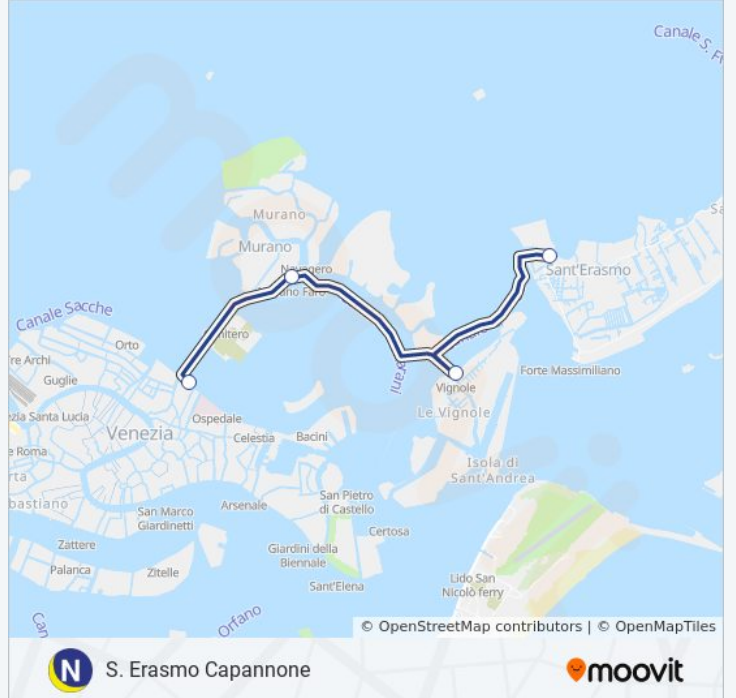

Informazioni sulla linea navigazione NLN

Direzione: Punta Sabbioni A

Fermate: 7

Durata del tragitto: 24 min

La linea in sintesi:

Direzione: S. Erasmo Capannone

4 fermate

[VISUALIZZA GLI ORARI DELLA LINEA](#)

F.Te Nove "D"

Murano Faro "A"

Vignole

S. Erasmo Capannone

Orari della linea navigazione NLN

Orari di partenza verso S. Erasmo Capannone:

| | |
|-----------|-----------------|
| lunedì | 00:00 |
| martedì | 00:00 |
| mercoledì | 00:00 |
| giovedì | 00:00 |
| venerdì | Non in Servizio |
| sabato | 00:00 |
| domenica | 00:00 |

Informazioni sulla linea navigazione NLN

Direzione: S. Erasmo Capannone

Fermate: 4

Durata del tragitto: 20 min

La linea in sintesi:

Direzione: S.Erasmo Cap. A Richiesta

4 fermate

[VISUALIZZA GLI ORARI DELLA LINEA](#)