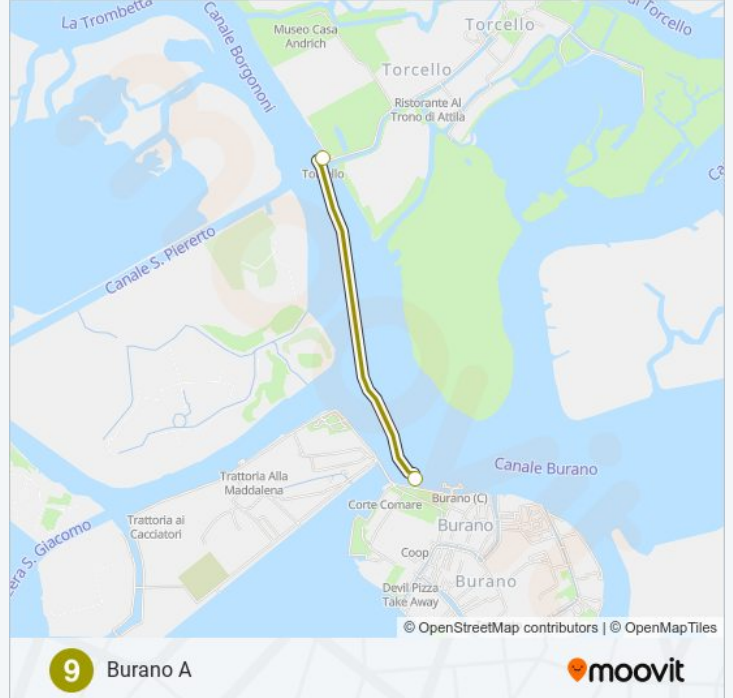

Burano A

Scarica L'App

La linea navigazione 9 (Burano A) ha 2 percorsi. Durante la settimana è operativa:

(1) Burano A: 09:40 - 17:55(2) Torcello: 09:30 - 17:45

Usa Moovit per trovare le fermate della linea navigazione 9 più vicine a te e scoprire quando passerà il prossimo mezzo della linea navigazione 9

Direzione: Burano A

2 fermate

[VISUALIZZA GLI ORARI DELLA LINEA](#)

Torcello

Burano "A"

Orari della linea navigazione 9

Orari di partenza verso Burano A:

| | |
|-----------|---------------|
| lunedì | 09:40 - 17:55 |
| martedì | 09:40 - 17:55 |
| mercoledì | 09:40 - 17:55 |
| giovedì | 09:40 - 17:55 |
| venerdì | 09:40 - 17:55 |
| sabato | 09:40 - 17:55 |
| domenica | 09:40 - 17:55 |

Informazioni sulla linea navigazione 9

Direzione: Burano A

Fermate: 2

Durata del tragitto: 5 min

La linea in sintesi:

9 Burano A

Direzione: Torcello

2 fermate

Informazioni sulla linea navigazione 9

Direzione: Torcello

Fermate: 2

Durata del tragitto: 5 min

La linea in sintesi:

Orari, mappe e fermate della linea navigazione 9 disponibili in un PDF su moovitapp.com. Usa [App Moovit](#) per ottenere tempi di attesa reali, orari di tutte le altre linee o indicazioni passo-passo per muoverti con i mezzi pubblici a Venezia.