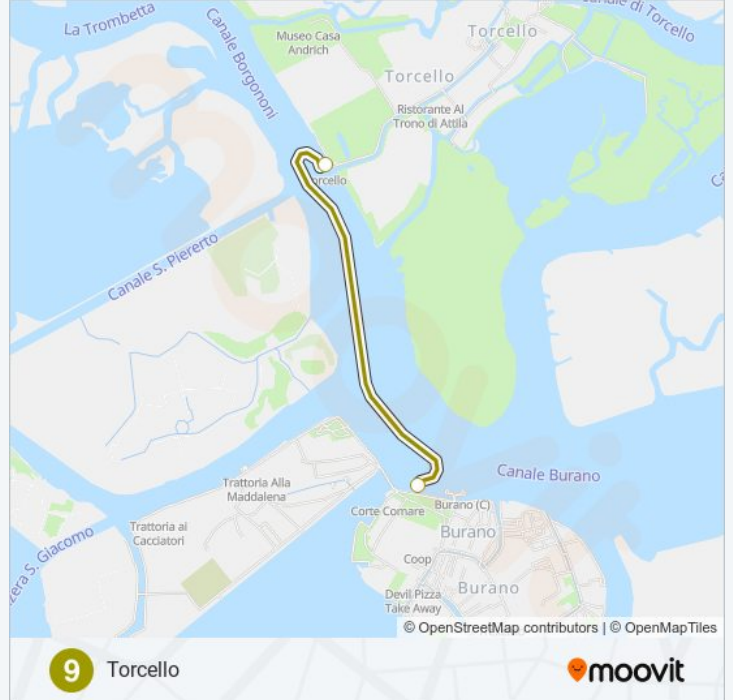

Direzione: Burano A

2 fermate

[VISUALIZZA GLI ORARI DELLA LINEA](#)

Torcello

Burano "A"

Orari della linea navigazione 9

Orari di partenza verso Burano A:

| | |
|-----------|---------------|
| lunedì | 09:40 - 17:55 |
| martedì | 09:40 - 17:55 |
| mercoledì | 09:40 - 17:55 |
| giovedì | 09:40 - 17:55 |
| venerdì | 09:40 - 17:55 |
| sabato | 09:40 - 17:55 |
| domenica | 09:40 - 17:55 |

Informazioni sulla linea navigazione 9

Direzione: Burano A

Fermate: 2

Durata del tragitto: 5 min

La linea in sintesi:

9 Burano A

Direzione: Torcello

2 fermate

[VISUALIZZA GLI ORARI DELLA LINEA](#)

Burano "A"

Torcello

Orari della linea navigazione 9

Orari di partenza verso Torcello:

| | |
|-----------|---------------|
| lunedì | 09:30 - 17:45 |
| martedì | 09:30 - 17:45 |
| mercoledì | 09:30 - 17:45 |
| giovedì | 09:30 - 17:45 |
| venerdì | 09:30 - 17:45 |
| sabato | 09:30 - 17:45 |
| domenica | 09:30 - 17:45 |

Informazioni sulla linea navigazione 9

Direzione: Torcello

Fermate: 2

Durata del tragitto: 5 min

La linea in sintesi:

Orari, mappe e fermate della linea navigazione 9 disponibili in un PDF su moovitapp.com. Usa [App Moovit](#) per ottenere tempi di attesa reali, orari di tutte le altre linee o indicazioni passo-passo per muoverti con i mezzi pubblici a Venezia.