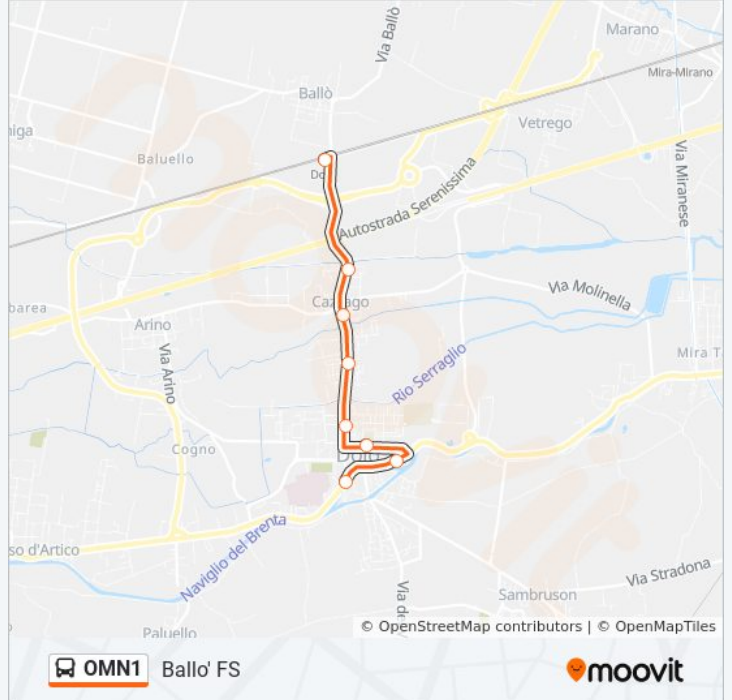

La linea bus OMN1 (Ballo' FS) ha 2 percorsi. Durante la settimana è operativa:

(1) Ballo' FS: 06:38 - 19:15(2) Dolo Municipio: 06:31 - 19:35

Usa Moovit per trovare le fermate della linea bus OMN1 più vicine a te e scoprire quando passerà il prossimo mezzo della linea bus OMN1

Direzione: Ballo' FS

8 fermate

[VISUALIZZA GLI ORARI DELLA LINEA](#)

Dolo Municipio

Dolo Manzoni

Dolo Veneto

Dolo Pio X

Cazzago Pascoli

Cazzago

Cazzago Trasimeno

Ballo' FS

Orari della linea bus OMN1

Orari di partenza verso Ballo' FS:

lunedì	06:38 - 19:15
martedì	06:38 - 19:15
mercoledì	06:38 - 19:15
giovedì	06:38 - 19:15
venerdì	06:38 - 19:15
sabato	Non in Servizio
domenica	Non in Servizio

Informazioni sulla linea bus OMN1**Direzione:** Ballo' FS**Fermate:** 8**Durata del tragitto:** 8 min**La linea in sintesi:**

Direzione: Dolo Municipio

8 fermate

[VISUALIZZA GLI ORARI DELLA LINEA](#)

Ballo' FS
Cazzago Trasimeno
Cazzago
Cazzago Pascoli
Dolo Pio X
Dolo Veneto
Dolo Manzoni
Dolo Municipio